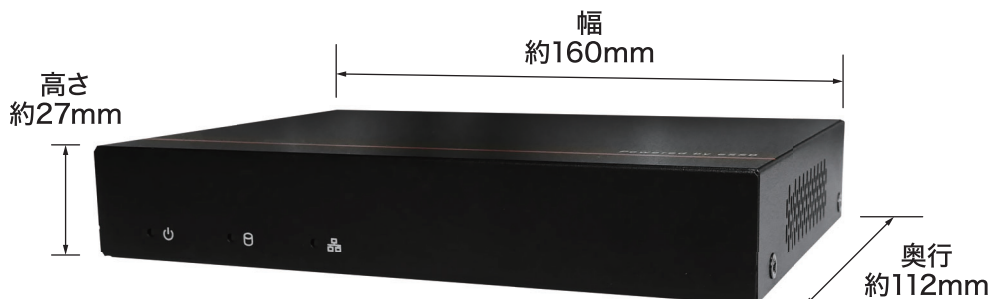

☑ 横幅16cmの超コンパクトモデル

従来モデルと比べ約2分の1程度のサイズで、設置場所の省スペース化に最適です。さらに、軽量のため移動も簡単に行えます。

☑ SSDだからこそ静かな動作音

SSDはデータの読み書き時に駆動するパーツがなく、稼働音が発生しません。静かな環境やリビングなどに置いても音が気にならず、快適にご利用いただけます。

☑ 製品仕様

ビデオ入力	4ch
ビデオ出力	HDMI×1
ディスプレイ解像度	HDMI:1920×1080/60Hz, 1600×1200/60Hz, 1280×1024/60Hz, 1280×720/60Hz
最大ディスプレイ速度	該当なし
最大ディスプレイ処理能力	該当なし
最大処理能力	30FPS
最大録画解像度	4MP (ネットワークカメラに依る)
画像圧縮方式	H.265+/H.265/H.264+/H.264
録画モード	スケジュール、イベント、モーション
性能	4ch 同期再生
検索モード	スケジュール、イベント、モーション
SSD	1~2TB
バックアップ	USBメモリ
本体内蔵PoEカメラポート	RJ45 x1

☑ バックアップ機能搭載

本体に録画された映像データを簡単にバックアップすることが可能です。
対応メディア: USBメモリー

☑ 付属のマウスでかんたん操作

当レコーダーにはマウスが標準で付属しています。レコーダー本体のUSBポートに繋いで、簡単に操作や設定が可能です。

伝送速度	10M/100M
PoE給電供給能力	POE (IEEE 802.3 af/at) ≤ 36 W
イベントアラーム	Email (添付ファイル(JPG)) コールバック (遠隔ソフトウェア)
内蔵ブザー	有り
USB端子	USB2.0×2
外形寸法	約160(幅)×27(高)×112(奥)mm
重量	約0.5kg (SSDあり)
使用温度範囲	-10~55℃ (湿度10~90% ※結露しないこと)
電源 / 消費電力	DC48V, 1.04A、PoEなし:最大10W
付属品	NVR本体×1、HDMIケーブル×1、 アダプター×1、電源ケーブル×1、マウス×1

☑ 製品寸法図

お問い合わせは