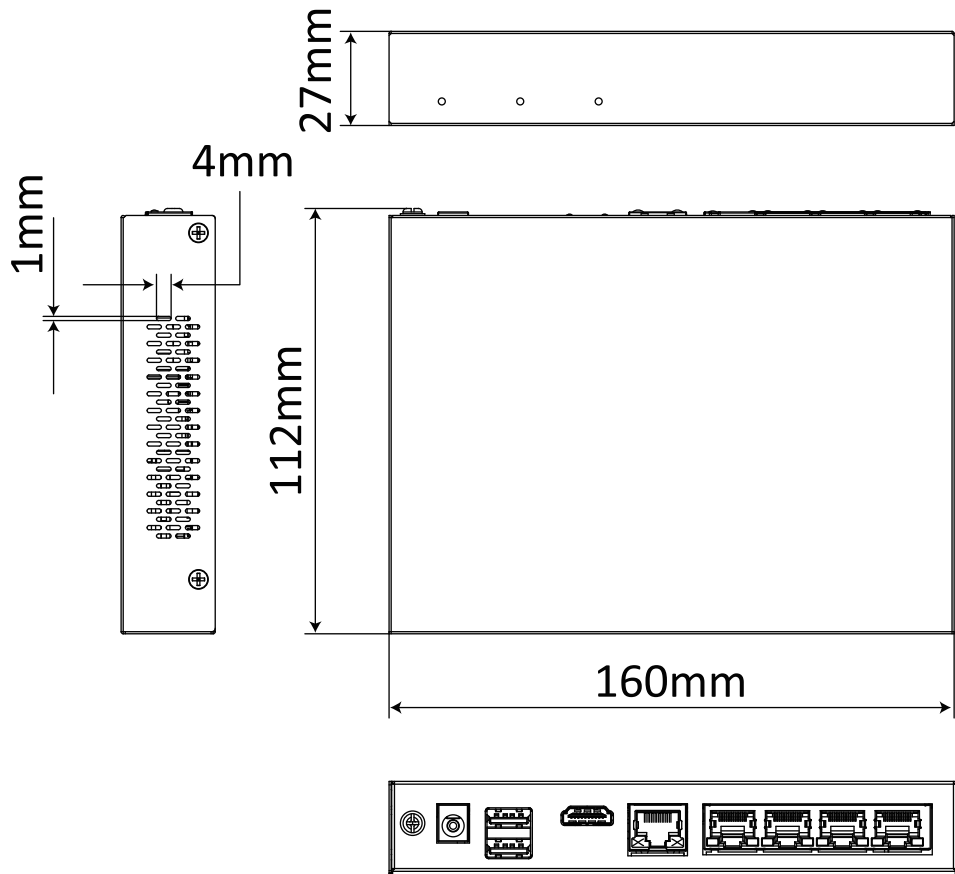

RD-RN2805S 2TB SSD内蔵 4hネットワークレコーダー

承認図

単位:mm

仕様

型番	RD-RN2805S
録画解像度	HDMI: 1920×1080/60Hz, 1600×1200/60Hz 1280×1024/60Hz, 1280×720/60Hz
録画記録方式	H.265+/H.265/H.264+/H.264
映像入力	LANポート 4ch
映像出力	HDMI×1
分割表示	全画面 / 4分割
最大録画解像度	4MP
内蔵HDD容量	2TB
録画モード	自動録画、手動録画、スケジュール録画、イベント録画、モーション録画
バックアップ方法	USBフラッシュメモリー
音声入力/出力	なし
アラーム入力/出力	なし
内蔵ブザー	あり
USB端子	USB2.0 × 2
外形寸法/重量	約160 (幅)× 27 (高) × 112 (奥)mm / 約0.5kg (SSDあり)
動作環境温度/湿度	-10度~55度/湿度: 10%~90% (結露しないこと)
電源	48VDC, 1.04A (専用アダプタ使用) PoEなしの場合: 最大10W
PoEカメラポート PoE電源供給能力	4ch, RJ-45 POE (IEEE 802.3 af/at) ≤ 36 W

株式会社 アルコム

DRAWING NO.		TITLE
ISSUED	SCALE $\frac{1}{1}$	MODEL RD-RN2805S
MATERIAL		
DESIGNED	CHECKED	APPROVED