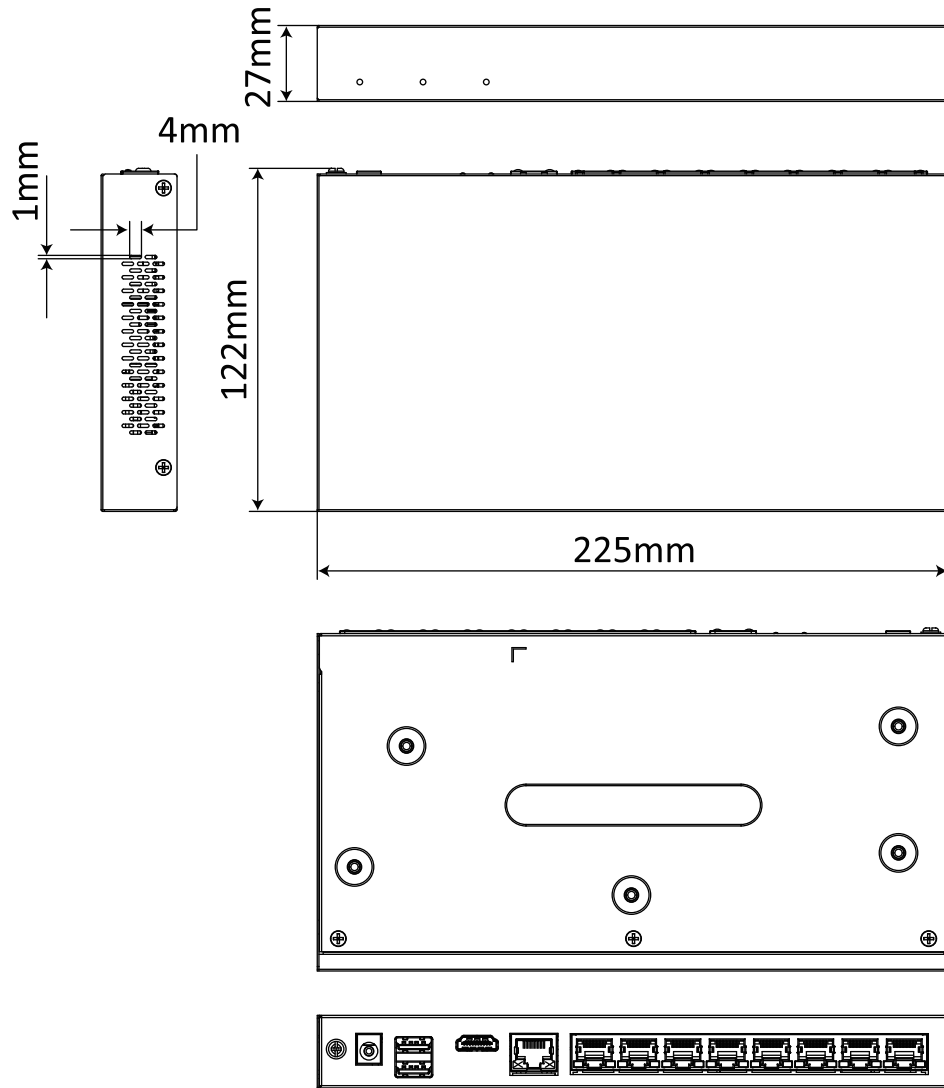

RD-RN2809S 2TB SSD内蔵 8chネットワークレコーダー

承認図

単位:mm

仕様

型番	RD-RN2809S
録画解像度	HDMI: 1920×1080/60Hz, 1600×1200/60Hz 1280×1024/60Hz, 1280×720/60Hz
録画記録方式	H.265+/H.265/H.264+/H.264
映像入力	LANポート 8ch
映像出力	HDMI×1
分割表示	全画面 / 4分割 / 9分割
最大録画解像度	4MP
内蔵HDD容量	2TB
録画モード	自動録画、手動録画、スケジュール録画、イベント録画、モーション録画
バックアップ方法	USBフラッシュメモリー
音声入力/出力	なし
アラーム入力/出力	なし
内蔵ブザー	あり
USB端子	USB2.0 × 2
外形寸法/重量	約225 (幅)× 27 (高) × 122 (奥)mm / 約0.5kg (SSDあり)
動作環境温度/湿度	-10度~55度/湿度: 10%~90% (結露しないこと)
電源	48VDC, 1.36A (専用アダプタ使用) PoEなし最大10W
PoEカメラポート PoE電源供給能力	8ch, RJ-45 POE (IEEE 802.3 af/at) ≤ 58W

株式会社 アルコム

DRAWING NO.		TITLE
ISSUED	SCALE $\frac{1}{1}$	MODEL RD-RN2809S
MATERIAL		
DESIGNED	CHECKED	APPROVED