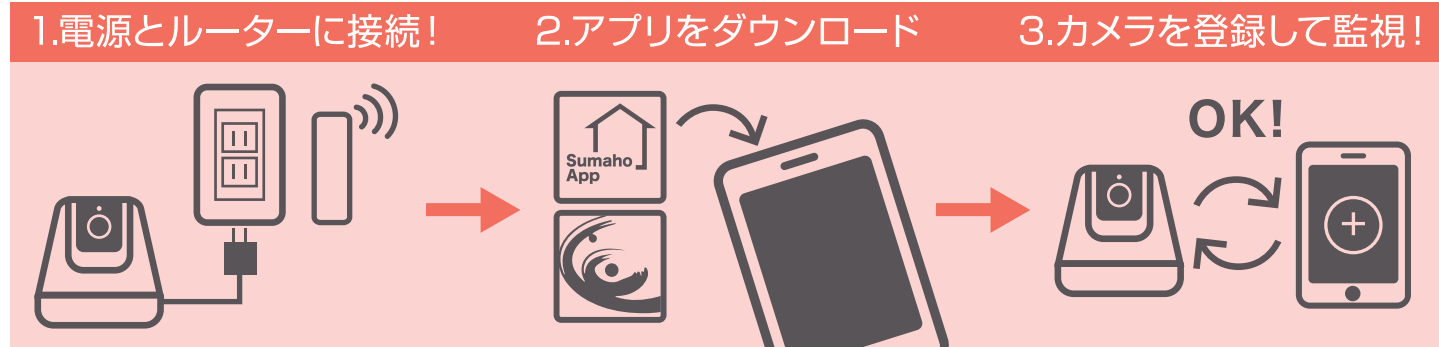

## みまもりカメラシリーズ

簡単ネットワークカメラ「みまもりカメラシリーズ」は、インターネット環境さえあれば、どこからでも24時間365日スマートフォンやパソコンからモニタリングすることができます。