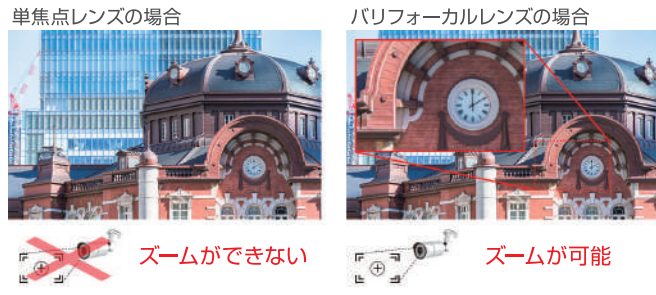

単焦点バリ **バリフォーカルレンズ/単焦点レンズ**
レンズの種類を表します。バリフォーカルレンズは撮影する範囲を調整ができ、単焦点レンズは一点を撮影するレンズです。

※イメージ画像です