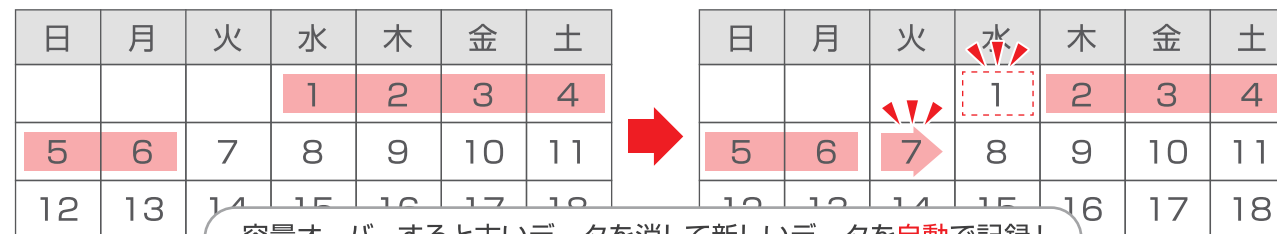

半永久的録画！データ自動上書き録画機能搭載

デジタルレコーダー内蔵のハードディスク内のデータがいっぱいになった場合、自動で過去の古いデータを消去しながら最近のデータを上書き録画することができます。そのため、データがいっぱいで最新の映像が録画されていないといったようなトラブルの心配がありません。

容量オーバーすると古いデータを消して新しいデータを自動で記録！