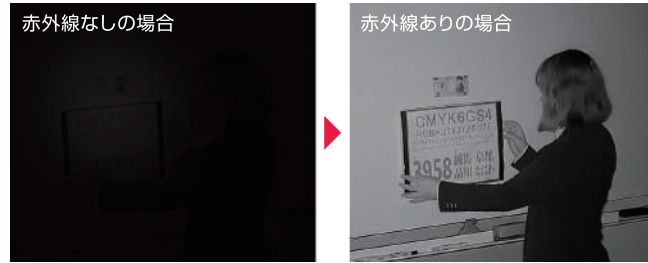

# カメラ機能アイコン紹介

**赤外線暗視** **赤外線(IR)暗視機能**  
 暗闇での撮影が可能になります。暗闇の監視を必要とする場合に使用し、赤外線照射時の画像は白黒となります。また、機種により赤外線照射の距離は異なります。

**フリッカレス** **フリッカレス機能**  
 日本は50Hzと60Hzの地区に分かれており、CCDカメラは基本的に60Hzに調整されています。50Hzの地域は映像にちらつきが出る場合があり、それを解消するのがフリッカレス機能です。