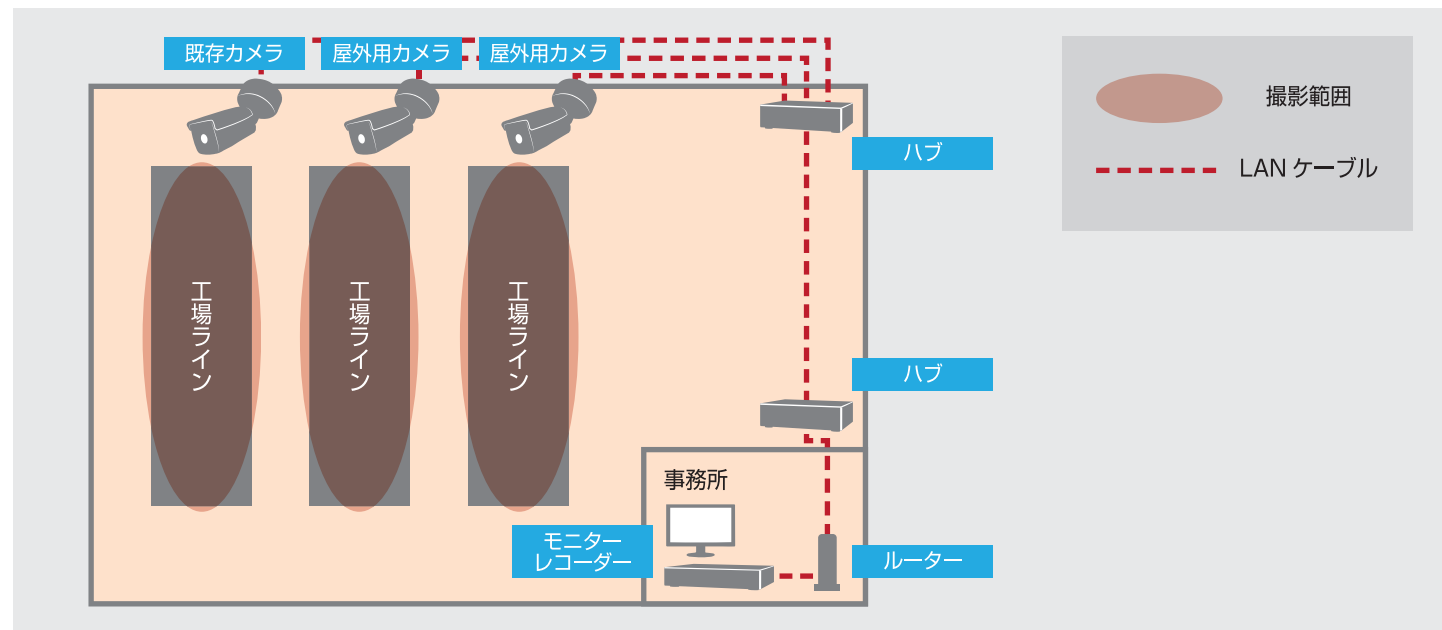

## お客様からのお問い合わせ

既に設置している同軸配線の防犯カメラの画質が悪いため、より高画質なカメラへリプレイスを行いたいです。

現在は既設カメラに合わせて同軸ケーブルを使用していますが、新しく導入するカメラの規格は特に指定はありません。現在のカメラよりも、工場のライン監視に適しているオススメの防犯カメラを提案してください。

## 防犯カメラを設置した結果

ハブを経由して配線距離を延長し、各ラインに4K画質のバレットカメラを設置しました。約800万画素という高い画質で細部まで綺麗に撮影できます。電動バリフォーカルレンズが搭載されており、範囲全体を撮影したり一部をアップして撮影したりできるため、用途に合わせた撮影方法で状況確認が可能です。ハブを使用したことで配線が集約され、簡素化できます。