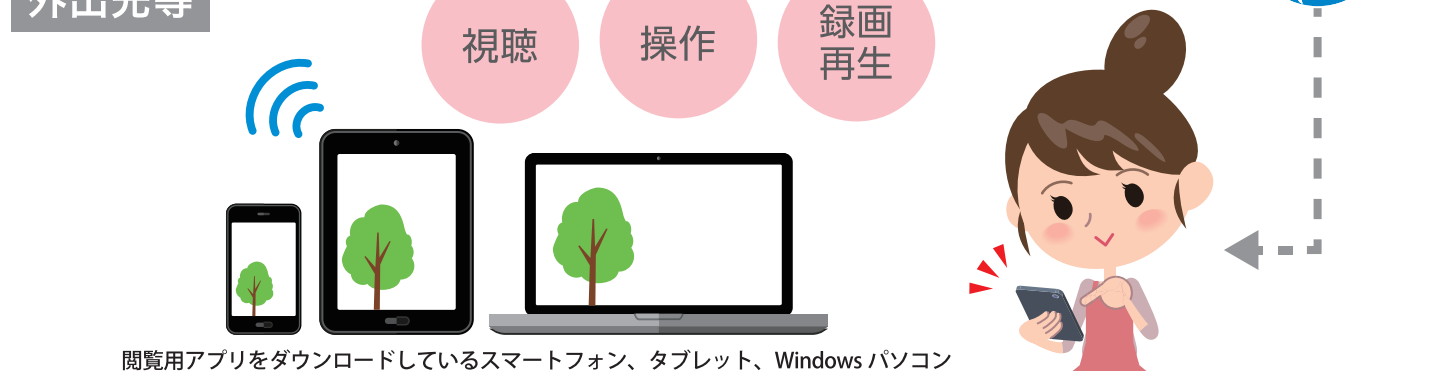

みまもりカメラシリーズ

簡単ネットワークカメラ「みまもりカメラシリーズ」は、インターネット環境さえあれば、どこからでも24時間365日スマートフォンやパソコンからモニタリングすることができます。

設置イメージ

外出先等

ワイヤレスカメラ

配線が難しい環境や、ご家庭ではじめての防犯カメラ設置にオススメのカメラです。アルコムでは総務省令で定められた「技適マーク」を取得したカメラのみ取り扱っております。

RD-4441

92万画素 屋外防雨ワイヤレスカメラとモニターセット

無線で接続できる屋外用カメラとモニター兼受信機のセットです。玄関の監視や子どもの見守りなどにおすすめです。

92万画素 赤外線 暗視 WDR 単焦点 3軸 広角撮影 屋外防雨 3年保証 ワイヤレス

画素数	92万画素
解像度	1280×720
レンズ仕様	—
撮影範囲	水平：60度
イメージセンサー	1/4型 カラー CMOS
赤外線照射距離	最大約 7m
最低被写体照度	0Lux(赤外線撮影時)
フリッカレス機能	なし
動作可能周囲温度	-10～+45度
消費電流	約 400mA
電源	—
外形寸法	φ60×D127.5mm
重量	約 405g

RD-4689

200万画素 屋外防雨ワイヤレスカメラとモニターセット

無線で接続できる屋外用カメラとモニター兼受信機のセットです。玄関の監視や子どもの見守りなどにおすすめです。

200万画素 赤外線 暗視 WDR 単焦点 3軸 広角撮影 屋外防雨 3年保証 ワイヤレス

画素数	200万画素
解像度	1920×1080
レンズ仕様	f=2.8mm
撮影範囲	水平：90度/垂直：50度
イメージセンサー	1/2.7インチ CMOS センサー
赤外線照射距離	最大約 10m
最低被写体照度	0Lux(赤外線撮影時)
フリッカレス機能	なし
動作可能周囲温度	-10～+50度
消費電流	最大約 530mA
電源	—
外形寸法	φ65×D127.5mm
重量	約 460g(本体、ブラケット、ケーブル)

街頭防犯カメラセット

商店街や通学路など、地域の安全を守るために屋外にも設置できるカメラ1～4台とレコーダーのセットです。カメラ、録画機、ケーブルが全て揃うため、防犯カメラの導入が初めてという方にもオススメの製品です。