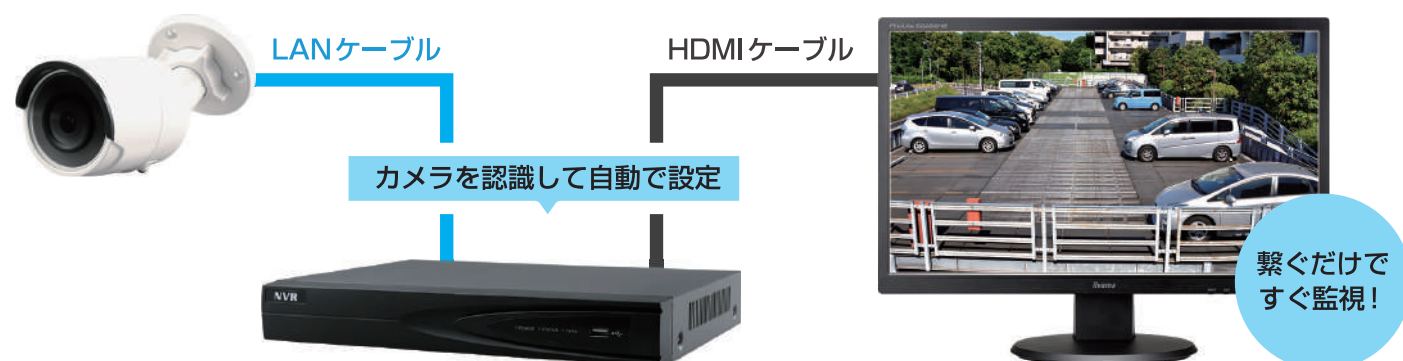

# フルHD220万画素 4K800万画素 IPネットワーク 防犯カメラ

ネットワークを使用した遠隔監視に長ける高画質監視

## 自由な設置を可能にする「PoE機能」

LANケーブルを利用してデータ送信と電源供給を行うことができるPoE機能を搭載。この機能を使用することで、今まで設置が難しかった電源が取れないような場所や設置工事ができないような場所でも、防犯カメラの運用が可能となります。

また、多数の防犯カメラを設置する際にも配線の本数を減らすことができるため、配線をスッキリさせることができます。

## IPカメラの設定が簡単になる「プラグ&プレイ」

パソコンやネットワークに関する知識があまりない方でも簡単に監視ができる「プラグ&プレイ」を搭載。当社指定のカメラとレコーダーをLANケーブルで接続するだけで、カメラを自動認識し映像を映し出します。そのため、面倒なIPアドレス設定が不要で、初期設定を簡単に行うことができます。