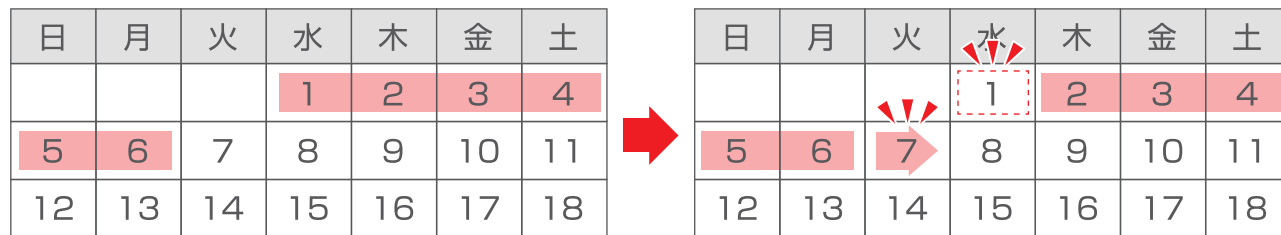

## 半永久的録画！データ自動上書き録画機能搭載

デジタルレコーダー内蔵のハードディスク内のデータがいっぱいになった場合、自動で過去の古いデータを消去しながら最近のデータを上書き録画することができます。そのため、データがいっぱいで最新の映像が録画されていないといったようなトラブルの心配がありません。

容量オーバーすると古いデータを消して新しいデータを自動で記録！