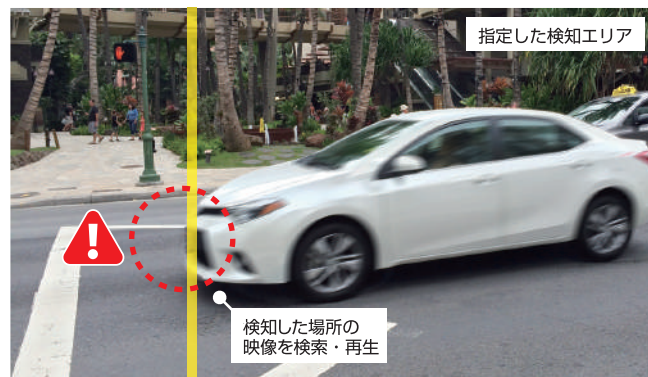

### 360度の全方位撮影

複数搭載された超広角の魚眼レンズで360度の撮影ができます。カメラ1台の撮影のみで設置場所の全体像を把握できます。

## 動作検出でスマート再生

録画したデータの検索方法の1つとして「スマート再生」を搭載。録画した映像にマウスでエリアを指定すると、指定したエリアに動きがあった時間帯の映像のみを検索できるため、長時間録画されたデータの検索がより便利になります。

また、録画したデータを外部メモリーへバックアップする速度が速くなっているため、時間をかけることなくデータを取り込むことができます。