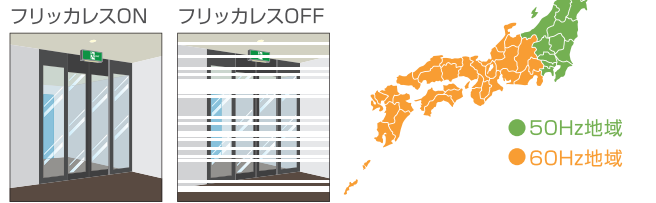

# 撮影範囲と距離による見え方の違い

防犯カメラは撮影範囲と距離によって見え方が大きく異なります。220万画素の実例をご紹介します。

**1/3型レンズ 2.8mm**

広角

撮影：RD-CA213(P.28)

**1/3型レンズ 12mm**

準望遠

撮影：RD-CA213(P.28)

# カメラ機能アイコン紹介

**赤外線暗視** **赤外線(IR)暗視機能**  
 暗闇での撮影が可能になります。暗闇の監視を必要とする場合に使用し、赤外線照射時の画像は白黒となります。また、機種により赤外線照射の距離は異なります。

**フリッカレス** **フリッカレス機能**  
 日本は50Hzと60Hzの地区に分かれており、CCDカメラは基本的に60Hzに調整されています。50Hzの地域は映像にちらつきが出る場合があり、それを解消するのがフリッカレス機能です。