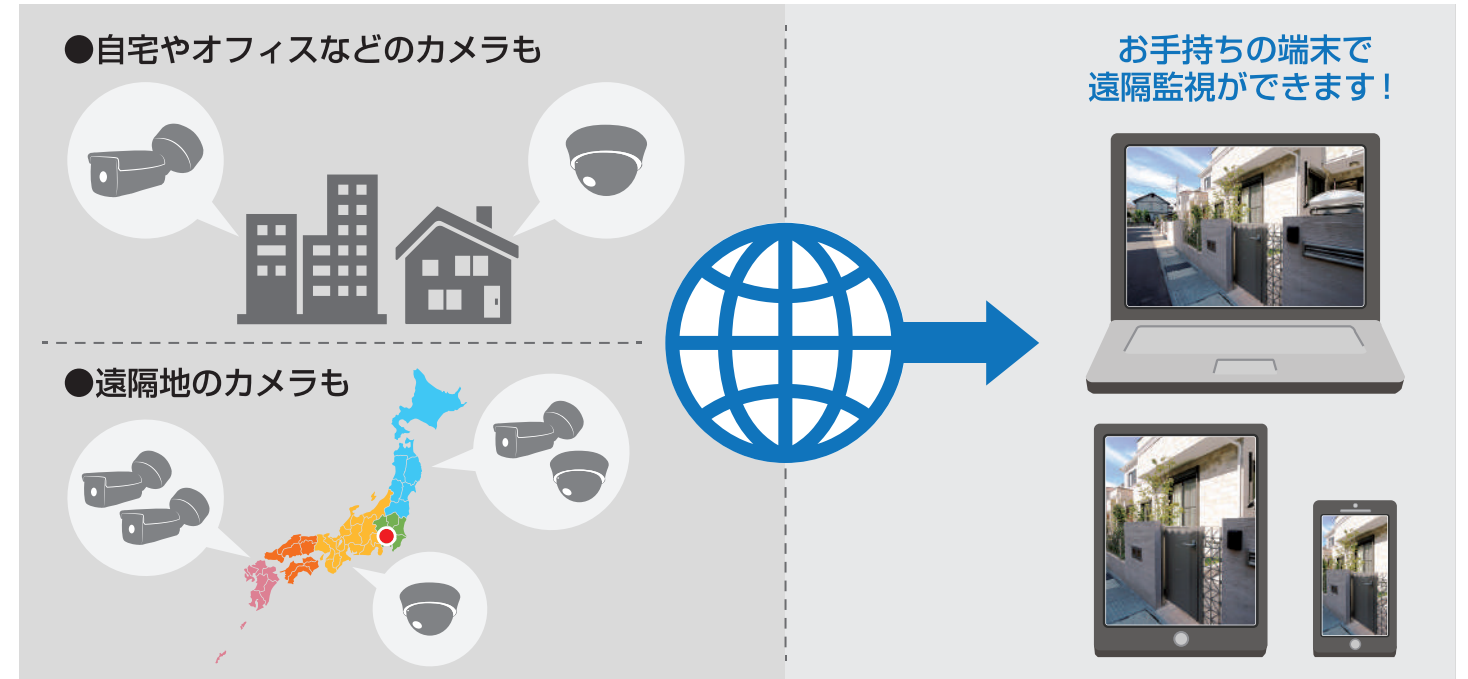

## 製品ページ内のその他アイコンについて

製品の紹介ページには各種機能に対応している場合、製品の下部にアイコンを配置しています。参考にご確認ください。

商品ページ例

**RD-CI505**  
 IP 220万画素 屋外防雨 単焦点 バレット型 ネットワークカメラ  
 戸建ての駐車場や小規模店舗の駐車場など、カメラから撮影対象までの距離が近い場所におすすめです。

220万画素 赤外線暗視 WDR 単焦点 3軸 屋外防雨 3年保証 IP

**220万画素** **00万画素**  
 画素数は数字が大きいほどより鮮明な映像の撮影が行えます。

**広角撮影** **広角対応**  
 広範囲の撮影に対応しており、1台で十分な効果を発揮します。

**望遠撮影** **望遠対応**  
 望遠の撮影に対応しており、屋外などの撮影に適しています。

**3年保証** **0年保証**  
 アルコムでの保障の年数です。通常は3年保証です。

**屋内専用** **屋内専用**  
 カメラの設置に適した環境です。防水耐性がない機器です。

**屋外防雨** **屋外防雨/防雨**  
 カメラの設置に適した環境です。防水耐性で屋外設置可能です。

# 遠隔監視について

インターネット環境を利用して様々な場所に設置してある監視カメラの映像をリアルタイムで閲覧することができる機能です。1台のパソコンで複数の場所を集中監視することも可能です。スマートフォン、タブレットなどの端末にも対応しており、遠隔監視用のソフトやアプリをダウンロードすることでいつでも映像をご覧いただけます。