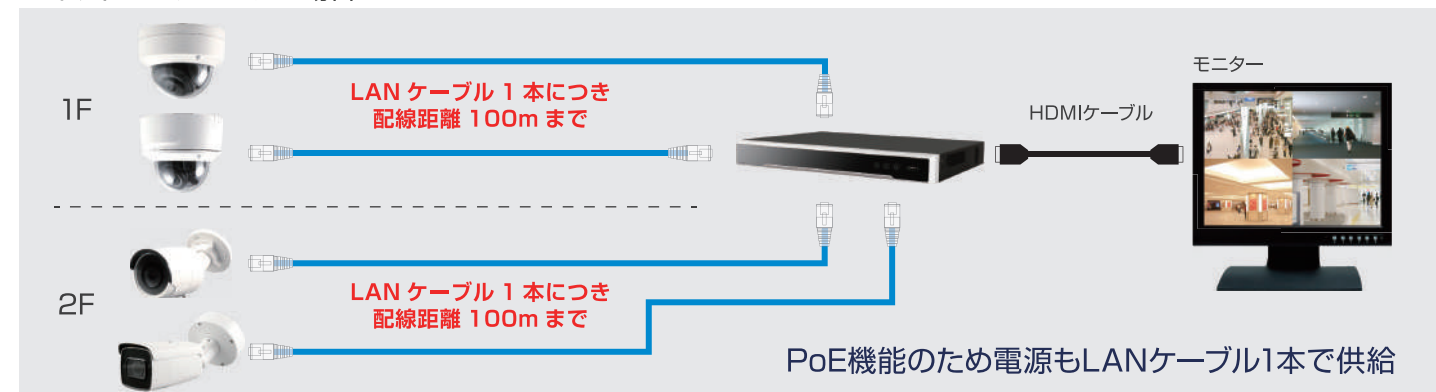

IPネットワークカメラの場合