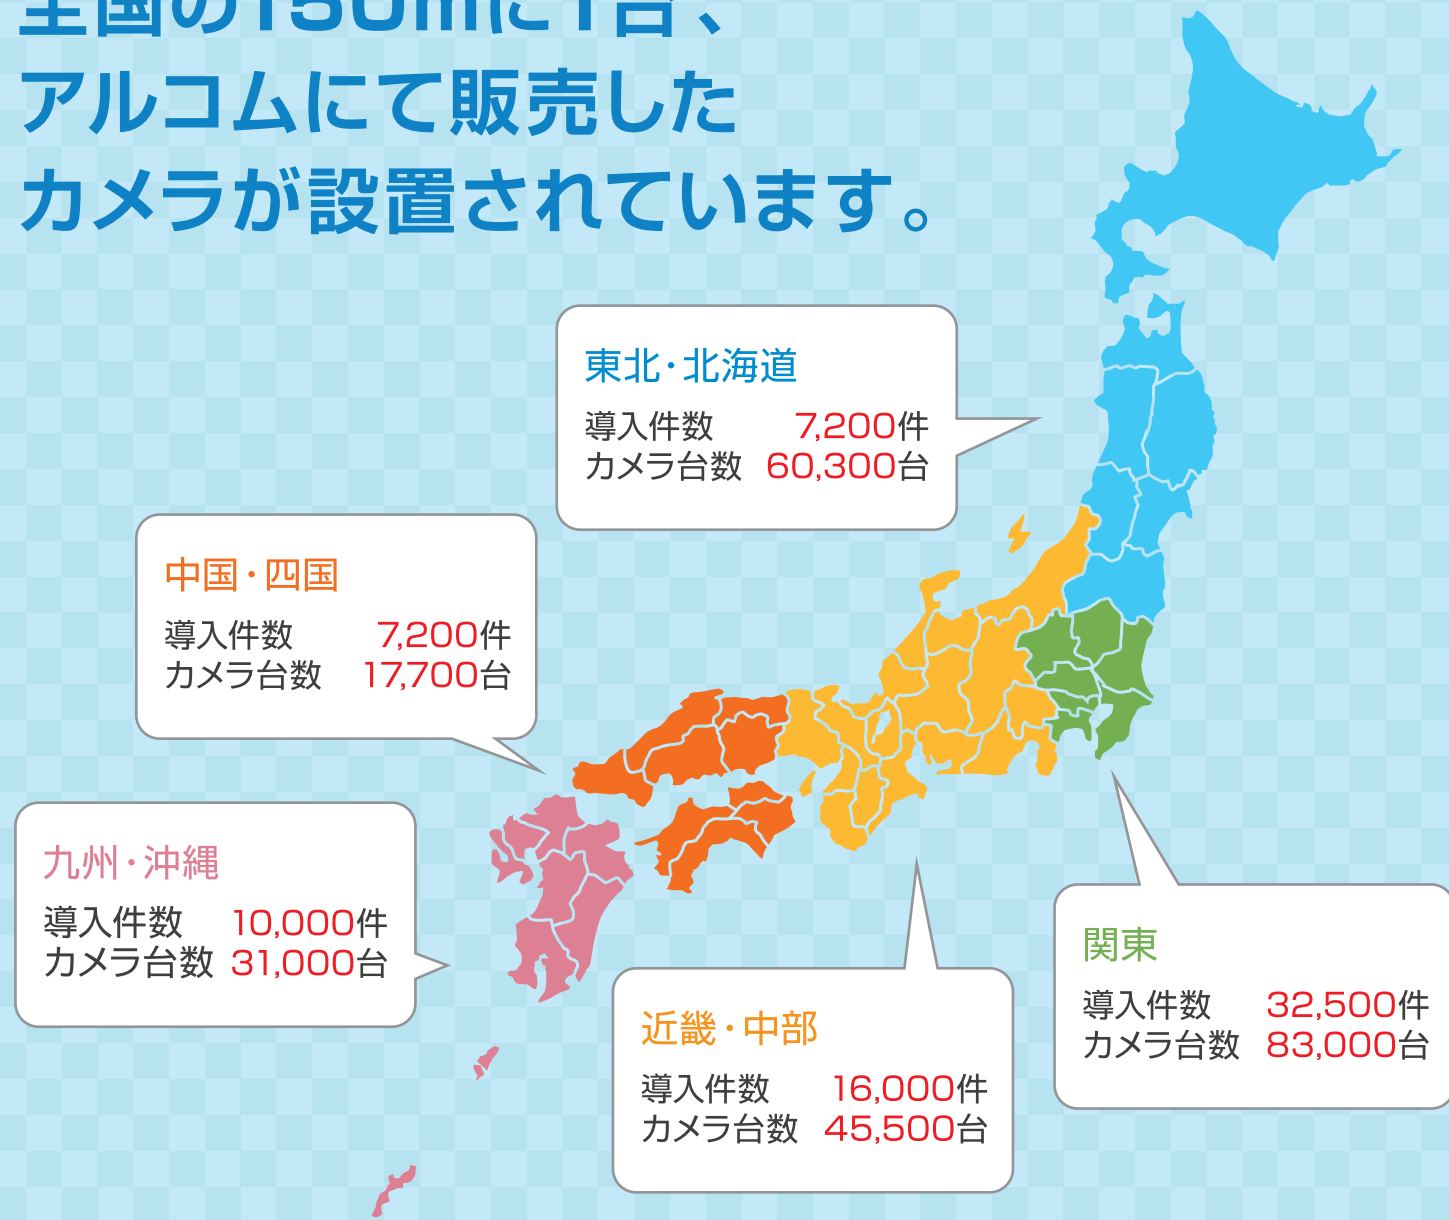

# 防犯カメラは「社会の目」

街角の防犯カメラは皆様の  
安心・安全のために「社会の目」として見守っています。

全国の150mに1台、  
アルコムにて販売した  
カメラが設置されています。

※2020年3月現在