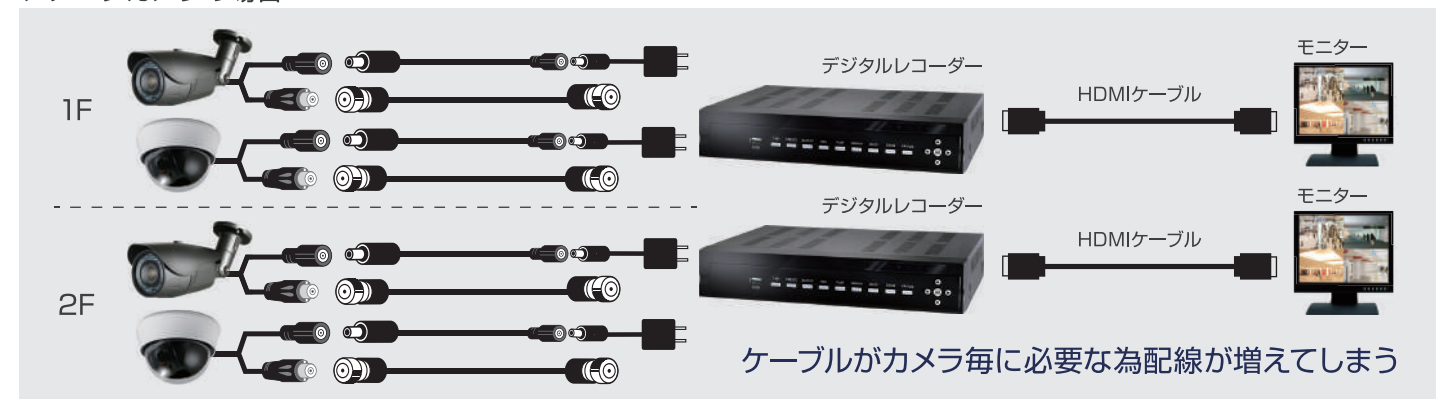

アナログカメラの場合