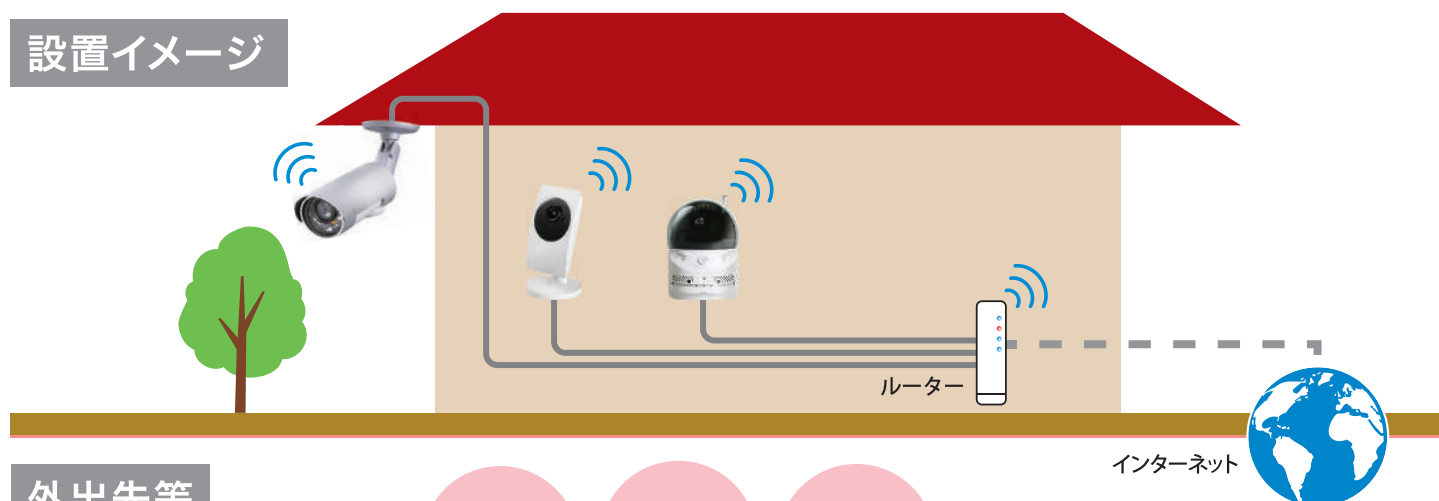

みまもりカメラシリーズ

簡単ネットワークカメラ「みまもりカメラシリーズ」は、インターネット環境さえあれば、どこからでも24時間365日スマートフォンやパソコンからモニタリングすることができます。

設置イメージ

外出先等

ワイヤレスカメラ

配線が難しい環境や、ご家庭ではじめての防犯カメラ設置にオススメのカメラです。アルコムでは総務省令で定められた「技適マーク」を取得したカメラのみ取り扱っております。

RD-4441

92万画素 屋外防雨ワイヤレスカメラとモニターセット

無線で接続できる屋外用カメラとモニター兼受信機のセットです。玄関の監視や子どもの見守りなどにおすすめです。

92万画素 赤外線 暗視 WDR 単焦点 3軸 広角撮影 屋外防雨 3年保証 ワイヤレス

画素数	92万画素
解像度	1280×720
レンズ仕様	—
撮影範囲	水平：60度
イメージセンサー	1/4型 カラー CMOS
赤外線照射距離	最大約 7m
最低被写体照度	0Lux(赤外線撮影時)
フリッカレス機能	なし
動作可能周囲温度	-10～+45度
消費電流	約 400mA
電源	—
外形寸法	φ60×D127.5mm
重量	約 405g

RD-4689

200万画素 屋外防雨ワイヤレスカメラとモニターセット

無線で接続できる屋外用カメラとモニター兼受信機のセットです。玄関の監視や子どもの見守りなどにおすすめです。

200万画素 赤外線 暗視 WDR 単焦点 3軸 広角撮影 屋外防雨 3年保証 ワイヤレス

画素数	200万画素
解像度	1920×1080
レンズ仕様	f=2.8mm
撮影範囲	水平：90度/垂直：50度
イメージセンサー	1/2.7インチ CMOS センサー
赤外線照射距離	最大約 10m
最低被写体照度	0Lux(赤外線撮影時)
フリッカレス機能	なし
動作可能周囲温度	-10～+50度
消費電流	最大約 530mA
電源	—
外形寸法	φ65×D127.5mm
重量	約 460g(本体、ブラケット、ケーブル)

街頭防犯カメラセット

商店街や通学路など、地域の安全を守るために屋外にも設置できるカメラ1～4台とレコーダーのセットです。カメラ、録画機、ケーブルが全て揃うため、防犯カメラの導入が初めてという方にもオススメの製品です。