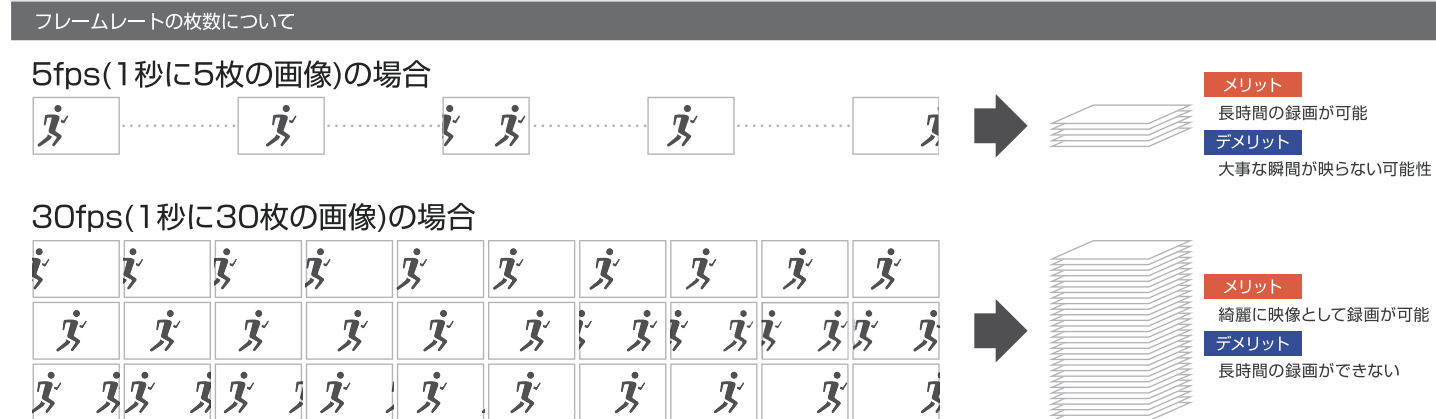

フレームレートについて

フレームレート(FPS)は1秒間の動画で見せる静止画の枚数の事です。フレームレート数が小さいほど1秒あたりのコマ数が少なくなるため、大きい方がコマ数が多いスムーズな映像となります。

ただしフレームレート数が多いほど必要な容量が増えるため、上表の目安よりも録画時間が短くなってしまいます。