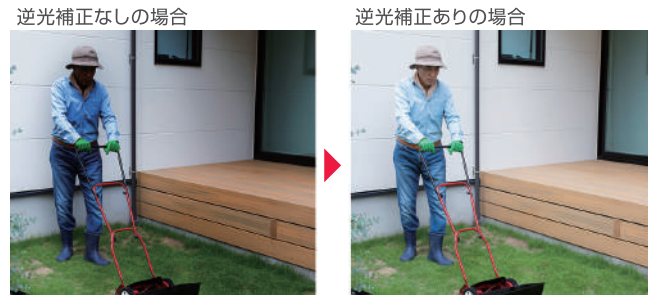

**逆光補正** **逆光補正機能**  
 逆光での撮影時に適正な映像となるように、自動的に機械側で調節することで被写体の黒つぶれを補正する機能です。

※イメージ画像です

**単焦点バリ** **バリフォーカルレンズ/単焦点レンズ**  
 レンズの種類を表します。バリフォーカルレンズは撮影する範囲を調整ができ、単焦点レンズは一点を撮影するレンズです。

※イメージ画像です

**WDR OSD** **WDR機能**  
 WDR(ワイドダイナミックレンジ)とは、画面内に極端に明るい部分と暗い部分が同時に存在する場合に、全体を明瞭にするために2枚の撮影画像を合成して見やすく調整する機能です。