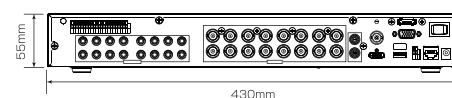

RD-RA2216背面

機能説明

データ自動上書き機能

レコーダー内蔵のハードディスク内のデータがいっぱいになった場合、自動で過去の古い画像データを消去しながら最新のデータを上書き録画することができます。そのため、映像が録画されていないトラブルの心配がありません。

日	月	火	水	木	金	土
1	2	3	4	5	6	7
8	9	10	11	12	13	14
15	16	17	18	19	20	21
22	23	24	25	26	27	28

→

日	月	火	水	木	金	土
1	2	3	4	5	6	7
8	9	10	11	12	13	14
15	16	17	18	19	20	21
22	23	24	25	26	27	28

容量オーバーすると古いデータを消して新しいデータを自動で記録!

バックアップ機能

本体に記録された録画データを直接USBメモリーにバックアップすることが可能です。証拠映像の提出や記録管理として使用できます。対応：USBメモリー(目安16GB)