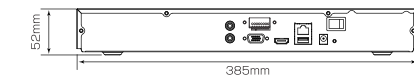

RD-RN5008/5016背面