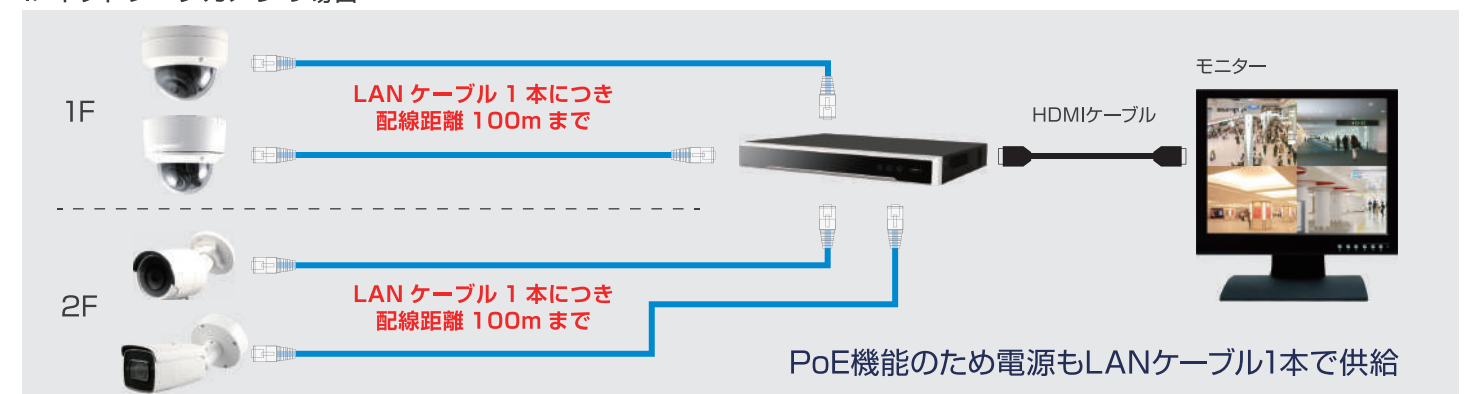

IPネットワークカメラの場合