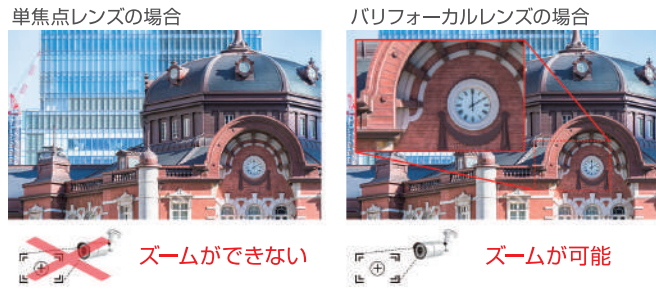

フリッカレス **フリッカレス機能**
 日本は50Hzと60Hzの地区に分かれており、CCDカメラは基本的に60Hzに調整されています。50Hzの地域は映像にちらつきが出る場合があり、それを解消するのがフリッカレス機能です。

逆光補正 **逆光補正機能**
 逆光での撮影時に適正な映像となるように、自動的に機械側で調節することで被写体の黒つぶれを補正する機能です。

※イメージ画像です

単焦点バリ **バリフォーカルレンズ/単焦点レンズ**
 レンズの種類を表します。バリフォーカルレンズは撮影する範囲を調整ができ、単焦点レンズは一点を撮影するレンズです。

※イメージ画像です

WDR OSD **WDR機能**
 WDR(ワイドダイナミックレンジ)とは、画面内に極端に明るい部分と暗い部分が同時に存在する場合に、全体を明瞭にするために2枚の撮影画像を合成して見やすく調整する機能です。

※イメージ画像です

2軸 **2軸カメラ/3軸カメラ**
 2軸/3軸はカメラを設置した際に角度調整ができる軸の数を表します。2軸の場合よりも、3軸の場合のほうが設置後でも細かく撮影範囲の調整が行えます。