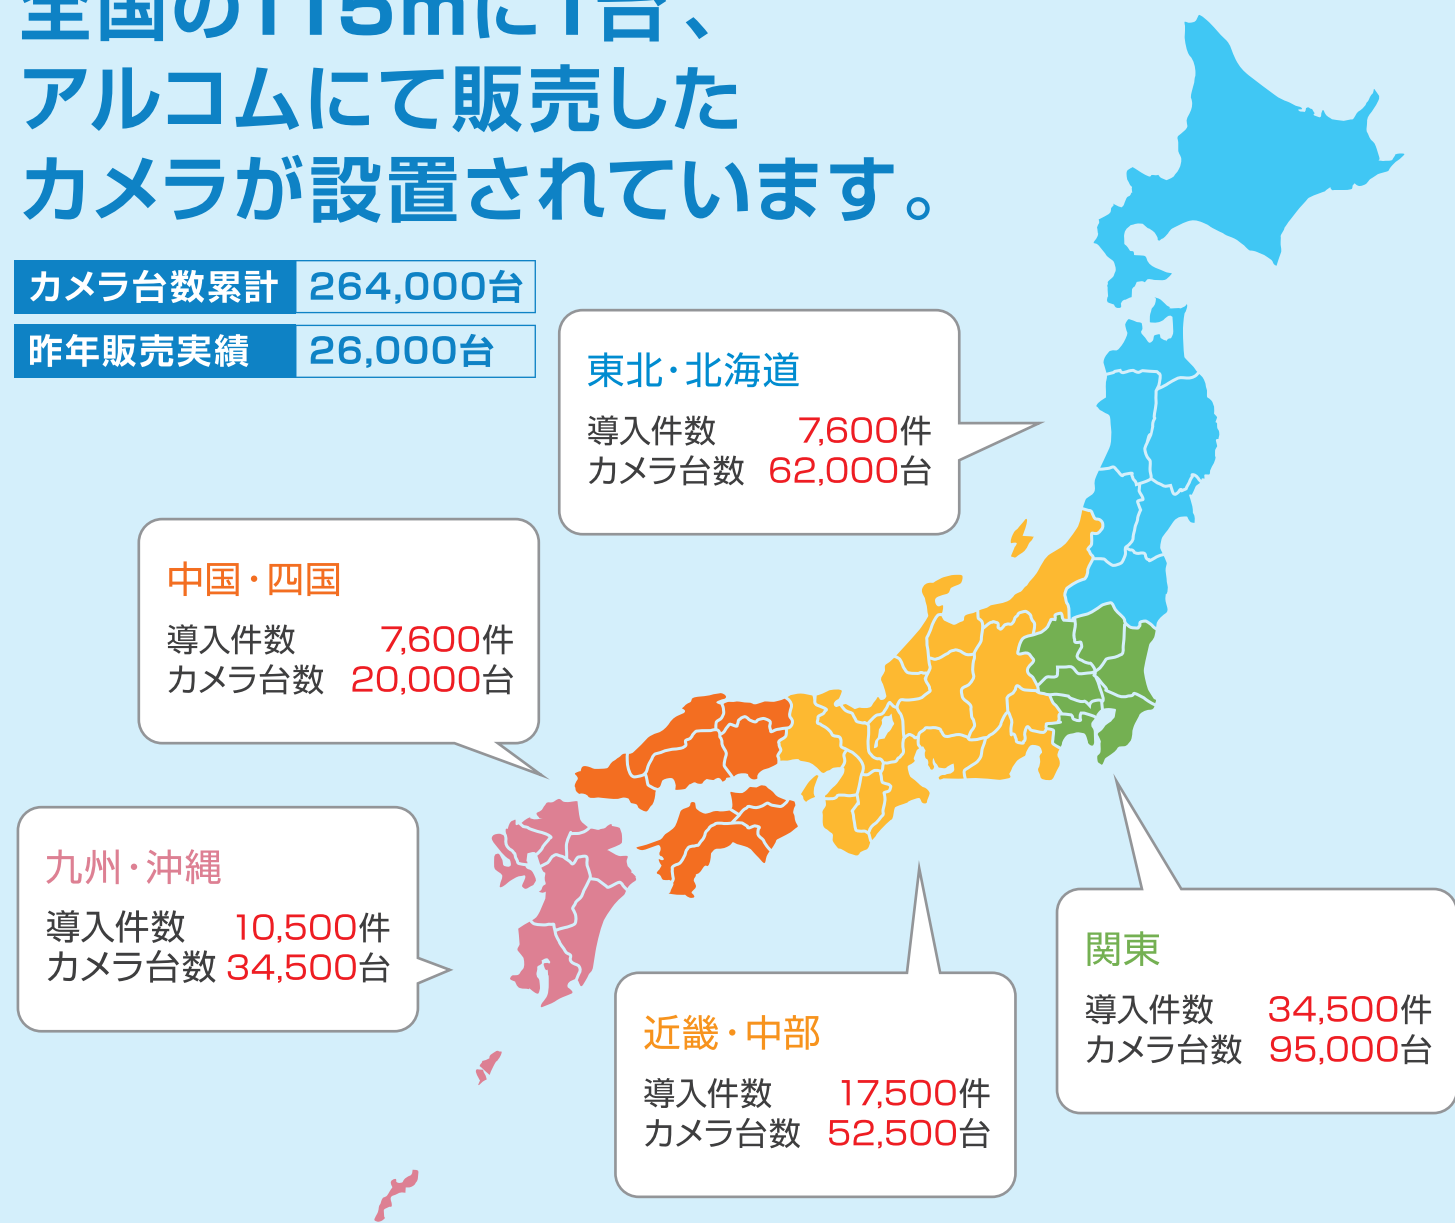

カメラ台数累計 **264,000台**

昨年販売実績 **26,000台**

※2021年1月現在

■ 公益社団法人 日本防犯設備協会 正会員

防犯設備等に対する国民の理解を深めるとともに、安全で信頼できる防犯設備や人材等の普及を図り、もって犯罪の防止その他公共の安全と秩序の維持に貢献し、国民生活の安全に資することを目的とする団体。正会員になるには厳しい審査基準があります。

■ 社会貢献事業

アルコムではシーセフ (CIESF) の活動を支援すると同時に、カメラ1台につき10円をカンボジアへ寄付するキャンペーンをはじめ、様々な社会貢献活動を行っています。