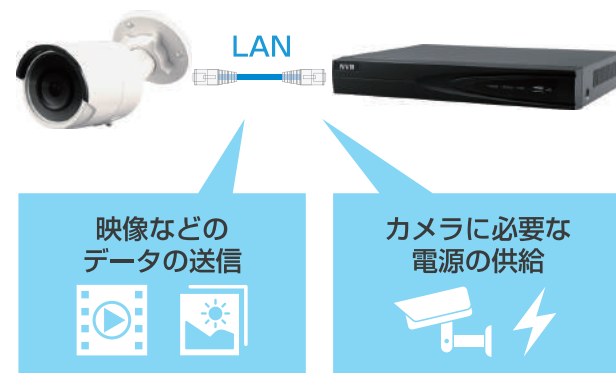

(※1)IPアドレス…インターネット上での住所や電話番号のようなもの。

IPネットワークカメラ

AHD/アナログカメラ

自由な設置を可能にする「PoE機能」

LANケーブルを利用してデータ送信と電源供給を行うことができるPoE機能を搭載。この機能を使用することで、今まで設置が難しかった電源が取れないような場所や設置工事ができないような場所でも、防犯カメラの運用が可能となります。

また、多数の防犯カメラを設置する際にも配線の本数を減らすことができるため、配線をスッキリさせることができます。

IPカメラの設定が簡単になる「プラグ&プレイ」

パソコンやネットワークに関する知識があまりない方でも簡単に監視ができる「プラグ&プレイ」を搭載。当社指定のカメラとレコーダーをLANケーブルで接続するだけで、カメラを自動認識し映像を映し出します。そのため、面倒なIPアドレス設定が不要で、初期設定を簡単に行うことができます。

高画質220万画素で鮮明な映像を撮影

従来の同軸カメラの220万画素のカメラと比較すると、配線にLANケーブルを使用するため、映像の劣化が少なく、くっきりとした輪郭で撮影することが可能です。地デジ放送と同等の画質で、犯行の瞬間もしっかり捉えます。また、IP220万画素シリーズは全てのカメラに赤外線暗視機能が搭載されており、夜間でも白黒で映像を撮影できます。

カメラで撮影した実際の映像(RD-CI516)

PoE対応レコーダーで配線が簡素化できる！

アナログカメラは1台毎に映像を送る同軸ケーブルとレコーダーを直接配線する必要があります。それに比べて、PoE対応のネットワークカメラとレコーダーは電源供給、映像送信をLANケーブル1本で行うことができるため、カメラ周りのケーブルがすっきりします。また、LANケーブル1本では最長100mまでしか配線することができませんが、PoEハブを経由することでLANケーブルを繋ぎ、最大300mまで延長が可能です。