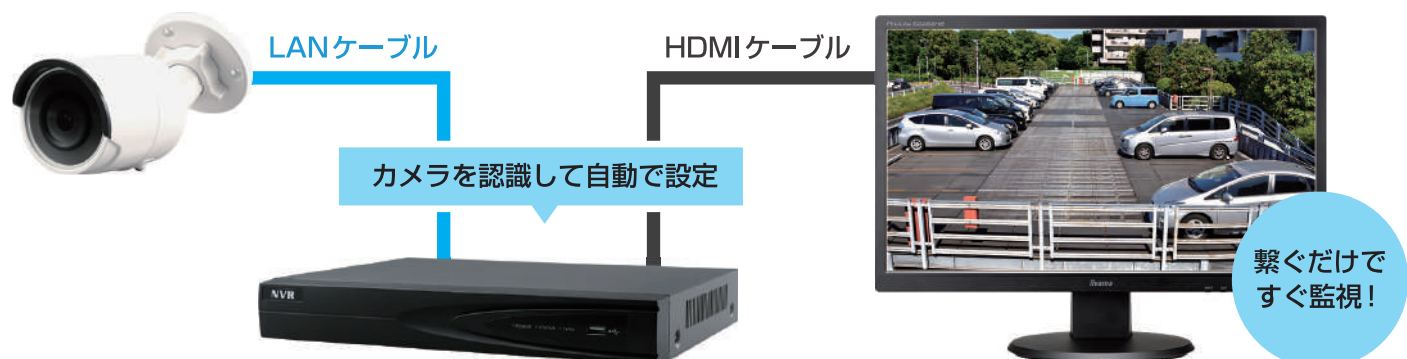

ただしフレームレート数が多いほど必要な容量が増えるため、上表の目安よりも録画時間が短くなってしまいます。

IPカメラ

フルHD IP220 万画素シリーズ
4K800 万画素シリーズ

IPネットワーク防犯カメラ

IPネットワークカメラとは？

IPカメラは、カメラ自体が個々にIPアドレス(※1)を持っていることが大きな特徴です。その為、カメラに直接SDカードを入れて使えるものも多く、短時間の録画であれば録画機がなくても運用可能です。また、録画機を使う場合、ネットワークカメラはLANケーブルで映像をレコーダーまで送るためデータが劣化しにくいのも特徴です。

(※1)IPアドレス…インターネット上での住所や電話番号のようなもの。

IPネットワークカメラ

AHD/アナログカメラ

自由な設置を可能にする「PoE機能」

LANケーブルを利用してデータ送信と電源供給を行うことができるPoE機能を搭載。この機能を使用することで、今まで設置が難しかった電源が取れないような場所や設置工事ができないような場所でも、防犯カメラの運用が可能となります。

また、多数の防犯カメラを設置する際にも配線の本数を減らすことができるため、配線をスッキリさせることができます。

IPカメラの設定が簡単になる「プラグ&プレイ」

パソコンやネットワークに関する知識があまりない方でも簡単に監視ができる「プラグ&プレイ」を搭載。当社指定のカメラとレコーダーをLANケーブルで接続するだけで、カメラを自動認識し映像を映し出します。そのため、面倒なIPアドレス設定が不要で、初期設定を簡単に行うことができます。

高画質220万画素で鮮明な映像を撮影

従来の同軸カメラの220万画素のカメラと比較すると、配線にLANケーブルを使用するため、映像の劣化が少なく、くっきりとした輪郭で撮影することが可能です。地デジ放送と同等の画質で、犯行の瞬間もしっかり捉えます。また、IP220万画素シリーズは全てのカメラに赤外線暗視機能が搭載されており、夜間でも白黒で映像を撮影できます。

カメラで撮影した実際の映像(RD-CI516)

PoE対応レコーダーで配線が簡素化できる！

アナログカメラは1台毎に映像を送る同軸ケーブルとレコーダーを直接配線する必要があります。それに比べて、PoE対応のネットワークカメラとレコーダーは電源供給、映像送信をLANケーブル1本で行うことができるため、カメラ周りのケーブルがすっきりします。また、LANケーブル1本では最長100mまでしか配線することができませんが、PoEハブを経由することでLANケーブルを繋ぎ、最大300mまで延長が可能です。