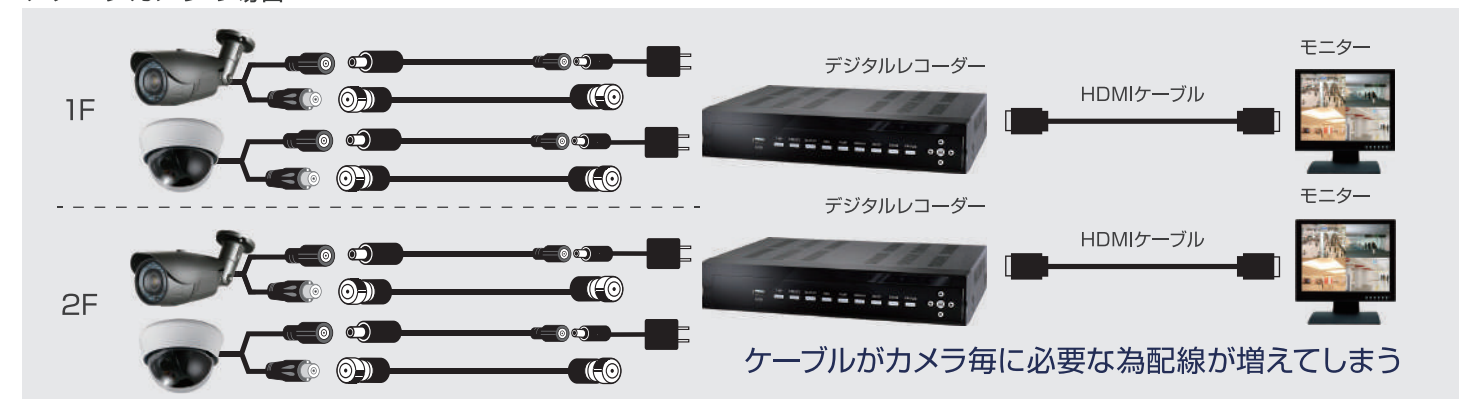

アナログカメラの場合