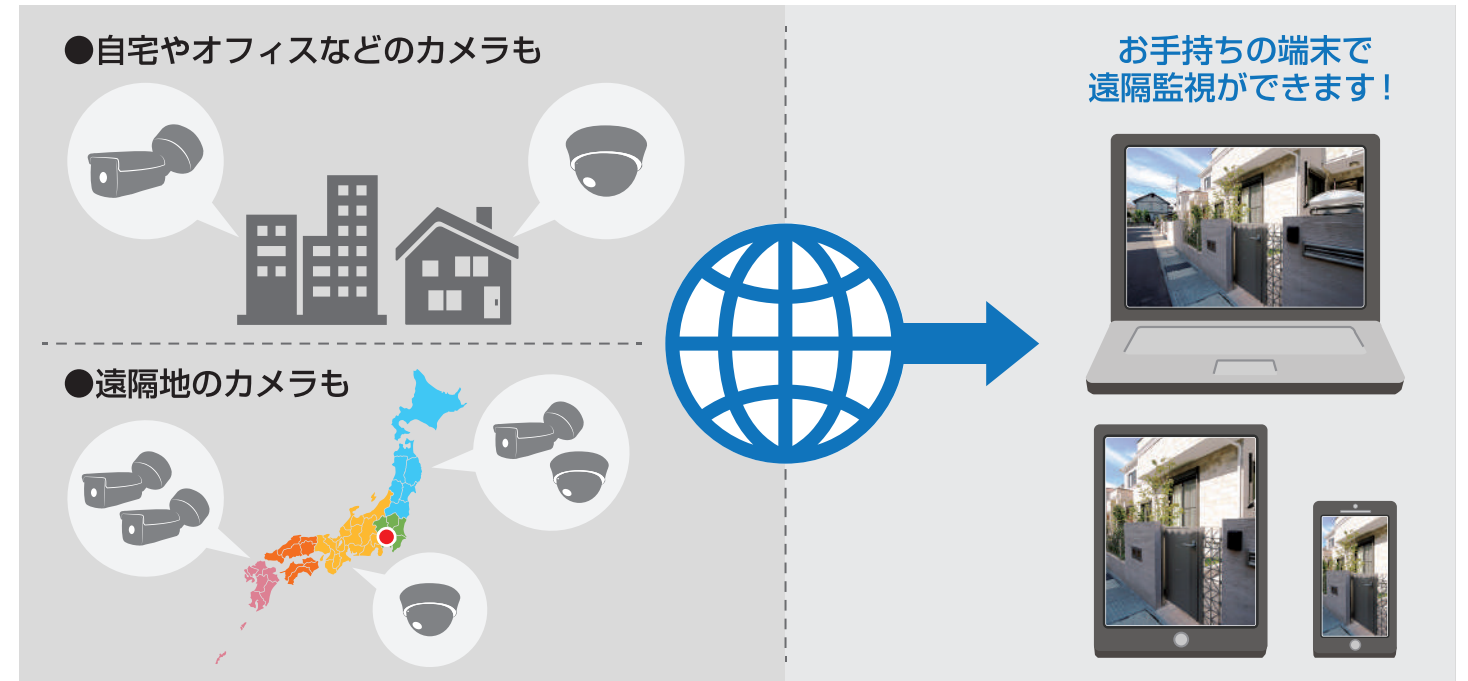

※イメージ画像です

製品ページ内のその他アイコンについて

製品の紹介ページには各種機能に対応している場合、製品の下部にアイコンを配置しています。参考にご確認ください。

商品ページ例

RD-CI505
 IP 220万画素 屋外防雨 単焦点 バレット型 ネットワークカメラ
 戸建ての駐車場や小規模店舗の駐車場など、カメラから撮影対象までの距離が近い場所におすすめです。

220万画素 赤外線暗視 WDR 単焦点 3軸 屋外防雨 3年保証 IP

220万画素 00万画素
 画素数は数字が大きいほどより鮮明な映像の撮影が行えます。

広角撮影 広角対応
 広範囲の撮影に対応しており、1台で十分な効果を発揮します。

望遠撮影 望遠対応
 望遠の撮影に対応しており、屋外などでの撮影に適しています。

3年保証 0年保証
 アルコムでの保障の年数です。通常は3年保証です。

屋内専用 屋内専用
 カメラの設置に適した環境です。防水耐性がない機器です。

屋外防雨 屋外防雨/防雨
 カメラの設置に適した環境です。防水耐性で屋外設置可能です。

遠隔監視について

インターネット環境を利用して様々な場所に設置してある監視カメラの映像をリアルタイムで閲覧することができる機能です。1台のパソコンで複数の場所を集中監視することも可能です。スマートフォン、タブレットなどの端末にも対応しており、遠隔監視用のソフトやアプリをダウンロードすることでいつでも映像をご覧いただけます。
 ※遠隔監視をする場合、ルーターのポート開放設定が必要となります。

カメラ映像の録画方法

録画機には基本的に3種類の録画方法があり、カメラの用途やシーンにあった設定でお使いいただけます。

- 常に録画し続ける**常時録画**
- 曜日や時間を指定して録画する**スケジュール録画**
- 撮影範囲内で動きがあった際に録画する**モーション録画**

3つの録画方法を使い分けることで、より便利に、必要な映像だけを撮影することができます。

3つの録画方法

<p>①常時録画 24時間常に録画し続けるモードです。自動書き込み機能で録画します。</p> <p>● REC</p>	<p>②スケジュール録画 日付や曜日時間を指定して録画ができるモードです。</p> <p>月～金18:00～24:00 ● REC</p>	<p>③モーション録画 動きを検知する範囲を指定し、動きがある場合に録画するモードです。</p> <p>赤部分に動きがあると ● REC</p>
---	---	--