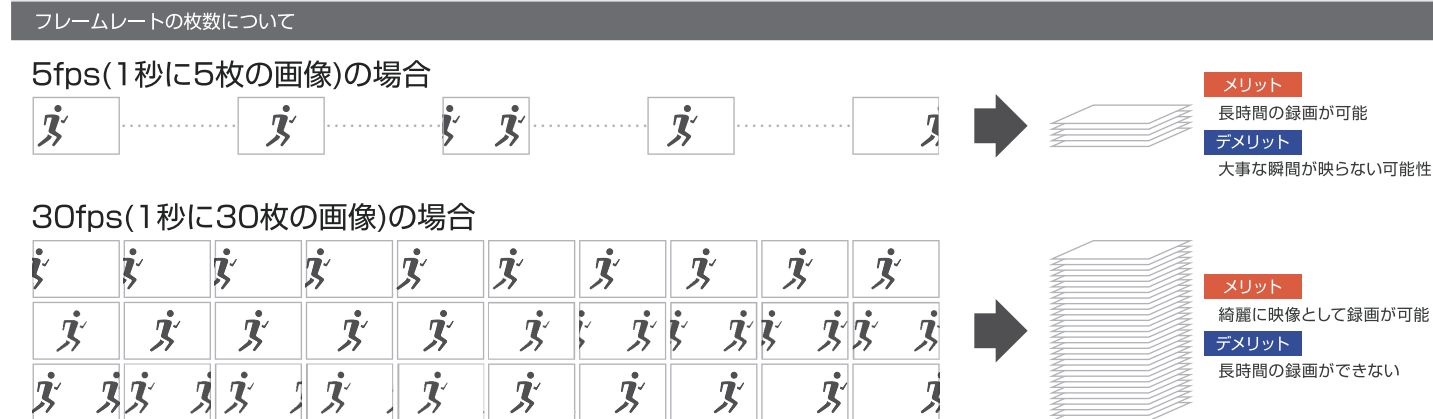

フレームレートについて

フレームレート(FPS)は1秒間の動画で見せる静止画の枚数の事です。フレームレート数が小さいほど1秒あたりのコマ数が少なくなるため、大きい方がコマ数が多いスムーズな映像となります。

ただしフレームレート数が多いほど必要な容量が増えるため、上表の目安よりも録画時間が短くなってしまいます。