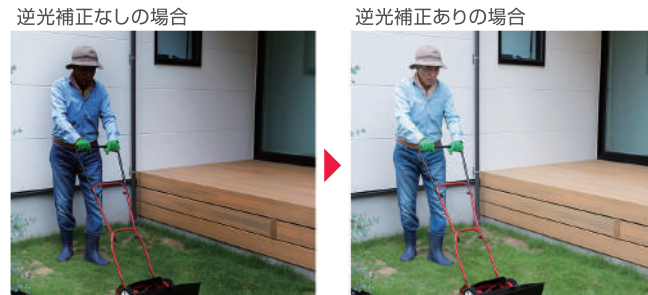

逆光補正 **逆光補正機能**
逆光での撮影時に適正な映像となるように、自動的に機械側で調節することで被写体の黒つぶれを補正する機能です。

※イメージ画像です

単焦点バリ **バリフォーカルレンズ/単焦点レンズ**
レンズの種類を表します。バリフォーカルレンズは撮影する範囲を調整ができ、単焦点レンズは一点を撮影するレンズです。