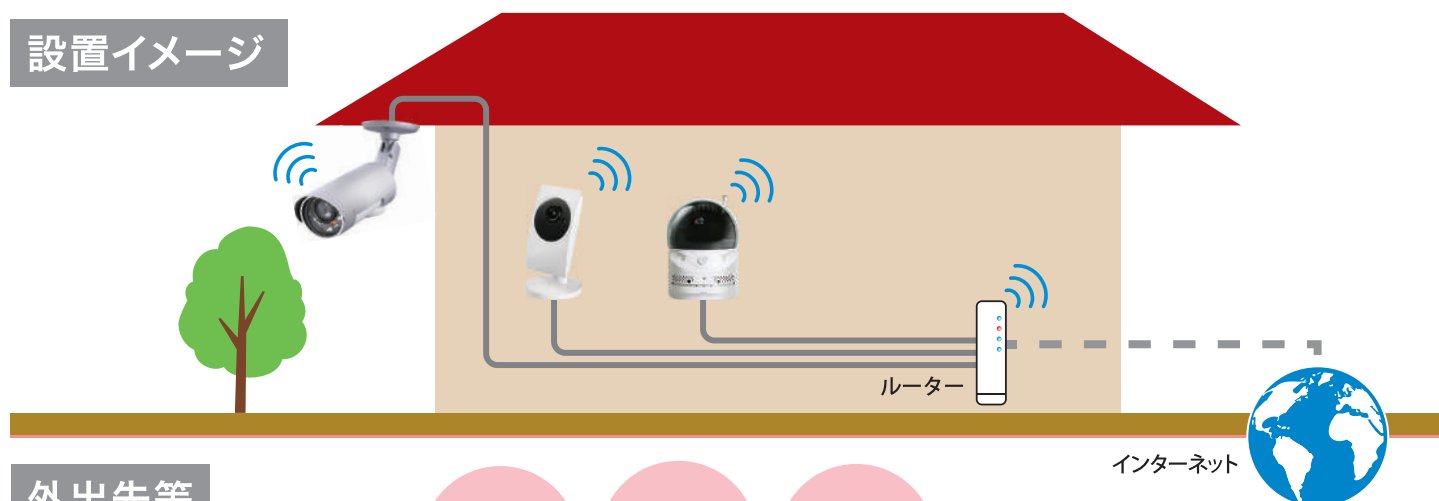

PCP-10 Matoi (マトイ) 集中管理用受信装置

型式番号	品評放第30~1号
主電源 / 定格容量	AC100V 50/60Hz / 160VA
回路電圧	放火センサー回路電圧DC24V
接続対象	接続対象放火センサー: UVS-06CN
放火センサー	最大接続数10個/1回線、同時最大鳴動数13個/5回線
使用温度範囲	0~40℃(結露しないこと)
保存温度範囲	-10℃~+50℃
外部寸法	400mm(H)×300mm(W)×70mm(D)
質量	約5kg

みまもりカメラシリーズ

簡単ネットワークカメラ「みまもりカメラシリーズ」は、インターネット環境さえあれば、どこからでも24時間365日スマートフォンやパソコンからモニタリングすることができます。

設置イメージ

外出先等

ワイヤレスカメラ

配線が難しい環境や、ご家庭ではじめての防犯カメラ設置にオススメのカメラです。アルコムでは総務省令で定められた「技適マーク」を取得したカメラのみ取り扱っております。

RD-4441