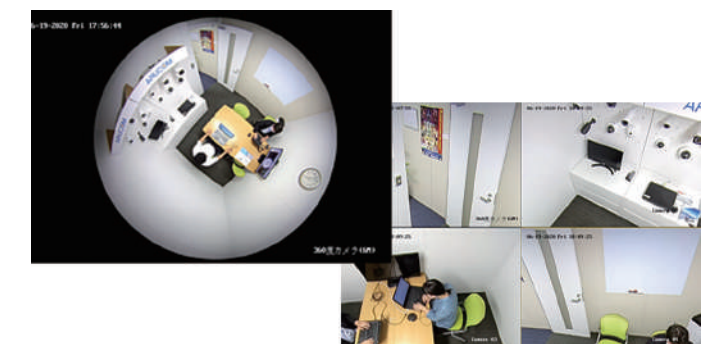

360度の全方位撮影

複数搭載された超広角の魚眼レンズで360度の撮影ができます。カメラ1台の撮影のみで設置場所の全体像を把握できます。