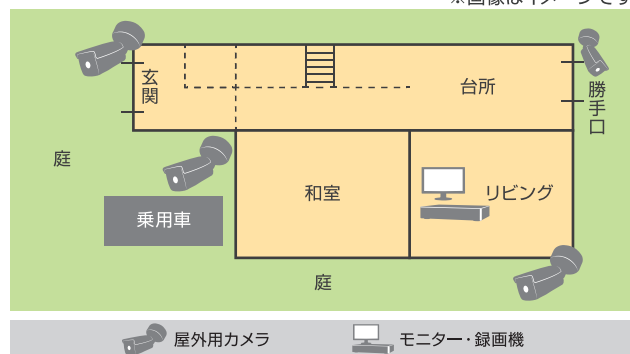

AHD 機器導入事例

！ マンションでの防犯カメラ導入事例

✉ お客様からのお問い合わせ

マンション管理組合のお客様よりお電話でのお問い合わせをいただきました。駐輪場の自転車に悪戯をされ、オートロックの自動ドアがあるにも関わらず、入居者宅の郵便受けにもチラシを入られるとの事でした。また、子供がいる入居者も多いことから、万が一のために防犯カメラを導入したいとの事です。

📺 防犯カメラ設置の結果(お客様の声)

駐輪場へカメラを設置したところ、自転車やバイクへのイタズラがなくなりました。マンション内には、入居者の方にも配慮し、威圧感の少ないドームカメラを設置。人の出入りを見直すことができ、違法なチラシを投函する人物を特定できるようになりました。

！ 一般家庭での防犯カメラ導入事例

✉ お客様からのお問い合わせ

自宅の敷地内に侵入された形跡がある、とのことでお問い合わせをいただきました。勝手口のほうで人影が見え、庭にも足跡が確認できたそうです。また、車に何か塗料のようなものが付着していた事もあるとの事でした。警察には証拠が必要と言われたため、次は証拠を押さえたいとご要望がありました。

📺 防犯カメラ設置の結果(お客様の声)

カメラに証拠映像がばっちり撮れていました。警察に映像を提出し、捜査を行ってくださる事になりました。導入費用は決して安くはありませんでしたが、きちんとした防犯ができるカメラに間違いはありませんでしたので、本当に良かったです。

炎監視センサー「Matoi」

4m先の3cmの炎を0.5秒で感知し、確実に警報

！ よくある問題や事例

UVS-05BN Matoi (マトイ) 電池式炎監視センサー

Matoi (マトイ) UVS-05BNは、炎に含まれる紫外線をすばやく検出し、音声警報を発する簡易型放火監視センサーです。電源は単3形アルカリ乾電池4本を使用し、待機状態で約2年間の動作が可能です。取付ベースが分離できますので、メンテナンスも容易です。

型式番号	品評放第30~3号
検出方式	紫外線検出方式(UV管方式)
検出距離 / 時間	4m(センサー正面で約3cmのライター炎による) / 15秒以内
感知指向角	センサー水平面より上下60度、センサー垂直面より左右50度
蓄積時間	0.5秒、2秒、5秒、10秒の4段階
電源	単3形アルカリ乾電池 LR6(G) 4本 約2年(付属品)または、 リチウム乾電池 2CR17450E-R-CN8 1個 約5年(別売)
電源電圧	定格: DC6V
消費電力	待機: 50μA以下 作動: 200mA以下(警報音鳴動時)
音量	80dB以上(センサー正面1mにおいて)
使用温度範囲	0℃~+40℃(湿度95%Rh以下、ただし、氷結、結露無きこと)
設置場所	屋内(天井面、壁面)
外形寸法	110mm(H)×110mm(W)×30mm(D)(取付ベース含む)
質量	約150g(電池除く)
付属品	単3形アルカリ乾電池LR6(G)4本・取扱説明書1枚・取付ネジ2本

UVS-06CN Matoi (マトイ) 配線式炎監視センサー

Matoi (マトイ) UVS-06CNは、炎に含まれる紫外線をすばやく検出し、音声警報を発すると同時に接点出力する集中管理型放火監視センサーです。炎監視受信装置PCP-10に接続した場合には、対応する回線が表示されブザーでお知らせします。センサーは10回線最大100台接続可能となります。