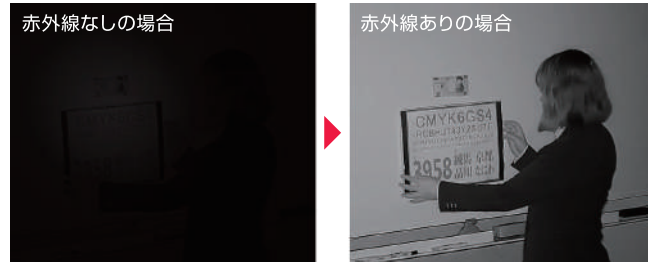

撮影：RD-CA213(P.25)

2019/10/30 14:56:10

1/3型レンズ 50mm

望遠

撮影：RD-CA237

2019/10/30 15:14:29

カメラ機能アイコン紹介

赤外線暗視 **赤外線(IR)暗視機能**
 暗闇での撮影が可能になります。暗闇の監視を必要とする場合に使用し、赤外線照射時の画像は白黒となります。また、機種により赤外線照射の距離は異なります。

フリッカレス **フリッカレス機能**
 日本は50Hzと60Hzの地区に分かれており、CCDカメラは基本的に60Hzに調整されています。50Hzの地域は映像にちらつきが出る場合があり、それを解消するのがフリッカレス機能です。

逆光補正 **逆光補正機能**
 逆光での撮影時に適正な映像となるように、自動的に機械側で調節することで被写体の黒つぶれを補正する機能です。

※イメージ画像です

単焦点バリ **バリフォーカルレンズ/単焦点レンズ**
 レンズの種類を表します。バリフォーカルレンズは撮影する範囲を調整ができ、単焦点レンズは一点を撮影するレンズです。