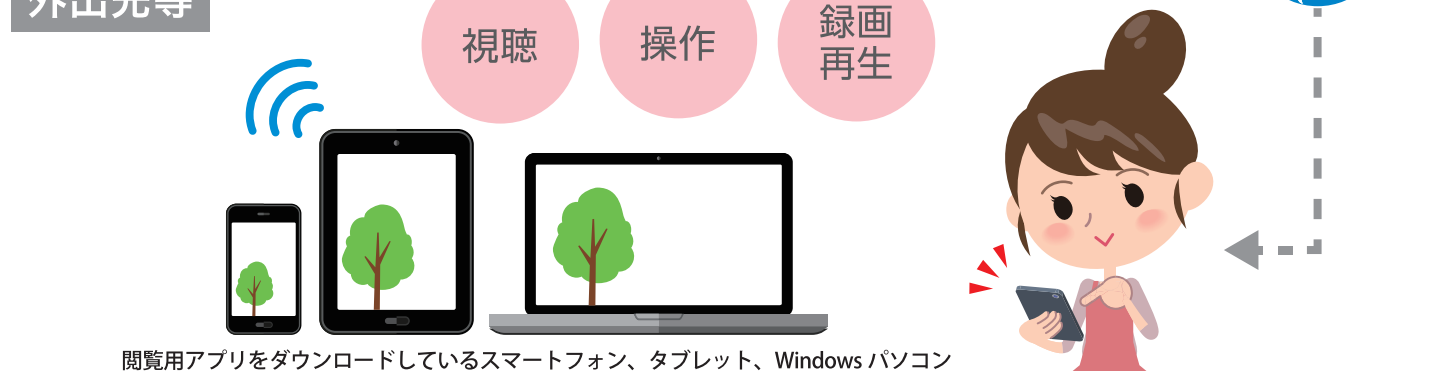

みまもりカメラシリーズ

簡単ネットワークカメラ「みまもりカメラシリーズ」は、インターネット環境さえあれば、どこからでも24時間365日スマートフォンやパソコンからモニタリングすることができます。

設置イメージ

外出先等

ワイヤレスカメラ

配線が難しい環境や、ご家庭ではじめての防犯カメラ設置にオススメのカメラです。アルコムでは総務省令で定められた「技適マーク」を取得したカメラのみ取り扱っております。

RD-4441