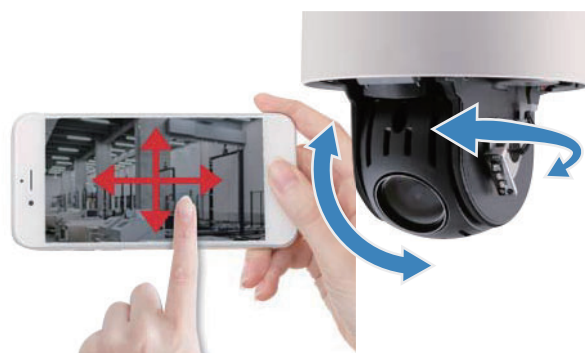

IP220万画素 ネットワークカメラ

RD-CI510 IP 220万画素 屋外防滴 PTZ機能搭載 ドーム型ネットワークカメラ

カメラ本体のレンズの向き(撮影する方向)やズームイン/ズームアウトをレコーダーで操作して変えることができるカメラです。ビルや駐車場の管理など、管理人や警備員が常駐している場所にオススメです。

画素数	220万画素
解像度	1920×1080
レンズ仕様	f=4.8～120mm
撮影範囲	水平：2.5～57.6度/垂直：1.4～34.4度 ワイド端～テレ端
PTZ 範囲	pan：360度/tilt：-5度～90度
イメージセンサー	1/2.8"プログレッシブセンサー CMOS
赤外線照射距離	最大約50m
最低被写体照度	カラー：0.005Lux / 白黒：0Lux
フリッカレス機能	なし
動作可能周囲温度	-30～+65度
消費電流/電力	最大約1500mA / 最大約18W
電源	DC12V±10% / PoE 給電
外形寸法	約169(直径)×161(高)mm
重量	約2.45kg

PTZ機能とは

専用のネットワークレコーダーやアプリケーションからカメラの撮影している向きを変更することができる機能です。

RD-CI505 IP 220万画素 屋外防雨 単焦点 パレット型ネットワークカメラ

戸建ての駐車場や小規模店舗の駐車場など、カメラから撮影対象までの距離が近い場所におすすめです。

画素数	220万画素
解像度	1920×1080
レンズ仕様	f=2.8mm
撮影範囲	水平：105度/垂直：55度
イメージセンサー	1/2.8"プログレッシブセンサー CMOS
赤外線照射距離	最大約30m
最低被写体照度	カラー：0.05Lux / 白黒：0Lux
フリッカレス機能	なし
動作可能周囲温度	-30～+60度
消費電流/電力	最大約540mA / 最大約6.5W
電源	DC12V±10% / PoE 給電
外形寸法	約70(幅)×70(高)×155.03(奥)mm
重量	約410g

RD-CI506 IP 220万画素 屋外防滴 単焦点 ドーム型ネットワークカメラ

威嚇効果を抑えたIPドームカメラ。小規模の店舗などにオススメのカメラです。

画素数	220万画素
解像度	1920×1080
レンズ仕様	f=2.8mm
撮影範囲	水平：105度/垂直：55度
イメージセンサー	1/2.8"プログレッシブセンサー CMOS
赤外線照射距離	最大約30m
最低被写体照度	カラー：0.005Lux / 白黒：0Lux
フリッカレス機能	なし
動作可能周囲温度	-30～+60度
消費電流/電力	最大約540mA / 最大約6.5W
電源	DC12V±10% / PoE 給電
外形寸法	約111(直径)×82.4(高)mm
重量	約500g

● IP220万画素ネットワークカメラの4つのポイント！

地デジ放送と同等のフルHD

拡大しても鮮明な映像

鮮やかで自然に近い色の再現

夜間の映像もはっきり撮影

RD-CI610 IP 220万画素 屋外防滴 PTZ機能搭載 ドーム型ネットワークカメラ

カメラ本体のレンズの向き(撮影する方向)やズームイン/ズームアウトをレコーダーで操作して変えることができるカメラです。

画素数	220万画素
解像度	1920×1080
レンズ仕様	f=2.8～12mm 4倍光学ズーム
撮影範囲	水平：34～109度/垂直：19～57度
イメージセンサー	1/3"プログレッシブセンサー CMOS
赤外線照射距離	最大約20m
最低被写体照度	カラー：0.005Lux / 白黒：0Lux
フリッカレス機能	なし
動作可能周囲温度	-20～+60度
消費電流/電力	最大約1000mA / 最大約12W
電源	DC12V±10% / PoE 給電
外形寸法	約130.7(直径)×101.7(高)mm
重量	約530g