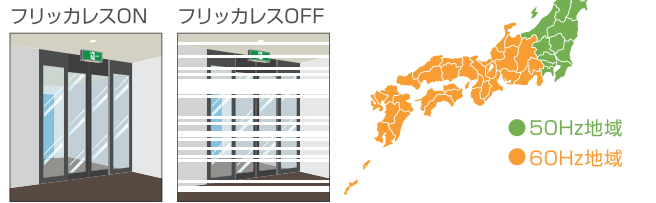

撮影範囲と距離による見え方の違い

防犯カメラは撮影範囲と距離によって見え方が大きく異なります。220万画素の実例をご紹介します。

1/3型レンズ 2.8mm

広角

撮影：RD-CA213(P.25)

2019/10/30 14:42:39

1/3型レンズ 12mm

準望遠

撮影：RD-CA213(P.25)

2019/10/30 14:56:10

1/3型レンズ 50mm

望遠

撮影：RD-CA237

2019/10/30 15:14:29

カメラ機能アイコン紹介

赤外線暗視 **赤外線(IR)暗視機能**
 暗闇での撮影が可能になります。暗闇の監視を必要とする場合に使用し、赤外線照射時の画像は白黒となります。また、機種により赤外線照射の距離は異なります。

フリッカレス **フリッカレス機能**
 日本は50Hzと60Hzの地区に分かれており、CCDカメラは基本的に60Hzに調整されています。50Hzの地域は映像にちらつきが出る場合があり、それを解消するのがフリッカレス機能です。

逆光補正 **逆光補正機能**
 逆光での撮影時に適正な映像となるように、自動的に機械側で調節することで被写体の黒つぶれを補正する機能です。

※イメージ画像です

単焦点バリ **バリフォーカルレンズ/単焦点レンズ**
 レンズの種類を表します。バリフォーカルレンズは撮影する範囲を調整ができ、単焦点レンズは一点を撮影するレンズです。

※イメージ画像です

WDR OSD **WDR機能**
 WDR(ワイドダイナミックレンジ)とは、画面内に極端に明るい部分と暗い部分が同時に存在する場合に、全体を明瞭にするために2枚の撮影画像を合成して見やすく調整する機能です。

※イメージ画像です

2軸 **2軸カメラ/3軸カメラ**
 2軸/3軸はカメラを設置した際に角度調整ができる軸の数を表します。2軸の場合よりも、3軸の場合のほうが設置後でも細かく撮影範囲の調整が行えます。