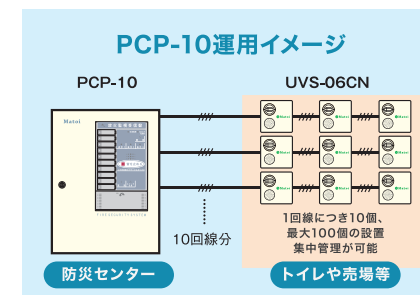

PCP-10 Matoi (マトイ) 集中管理用受信装置

型式番号	品評放第30~1号
主電源 / 定格容量	AC100V 50/60Hz / 160VA
回路電圧	放火センサー回路電圧DC24V
接続対象	接続対象放火センサー: UVS-06CN
放火センサー	最大接続数10個/1回線、同時最大鳴動数13個/5回線
使用温度範囲	0~40℃(結露しないこと)
保存温度範囲	-10℃~+50℃
外部寸法	400mm(H)×300mm(W)×70mm(D)
質量	約5kg