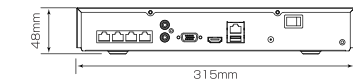

IPレコーダー

RD-RN5004/5008/5016/5032

IP 220万/800万画素対応 4ch/8ch/16ch/32chデジタルレコーダー

RD-RN5004 | FHD対応 RD-RN5008/5016/5032 | 4K対応

従来のDVRの録画機能に加えてレコーダーから電源供給が出来るPoE機能を搭載。レコーダー付近も道中の配線も、今までよりスッキリさせることが可能です。

4TB HDD内蔵   スーム   遠隔監視   iPhone/iPad   4チャンネル   8チャンネル   16チャンネル   32チャンネル   USBコピー   屋内専用

3年保証   IP

RD-RN5004背面