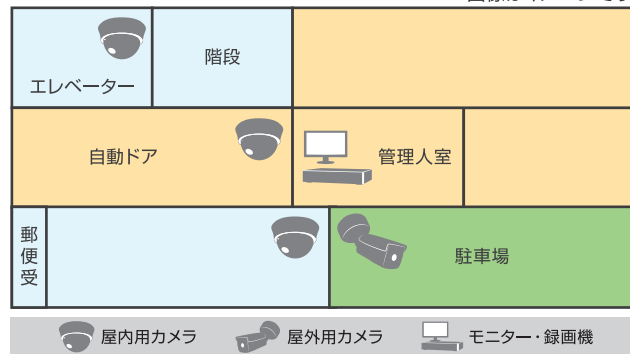

商品仕様	RD-RA2204/2205	RD-RA2208/2209	RD-RA2216/2217/2218
外観			
操作	前面パネル、赤外線リモコン、マウス		
録画解像度【接続種類】	【5Mカメラ】2560×1920、2560×1440、1280×1440 / 【AHDカメラ】1920×1080、1280×720、960×1080、640×360		
記録方式	H.265デジタル圧縮方式		
映像入力	4CH (BNC)	8CH (BNC)	16CH (BNC)
映像出力	HDMI×1、VGA×1、BNC×1		
分割表示	全画面・4分割	全画面・4分割・9分割	全画面・4分割・9分割・16分割
録画画質設定/内蔵HDD	10段階、2TB/4TB	10段階、2TB/4TB	10段階、2TB/4TB/8TB
録画モード	自動録画、手動録画、スケジュール録画、センサー録画、モーション録画		
バックアップ	USBフラッシュメモリー、ネットワーク		
リモート操作	ライブ監視、再生、録画、システム設定		
モバイル監視	iPhone/iPad/Android		
アラーム入力/アラーム出力	4入力/1出力 (NO/NC)		
アラーム検出	N.C./N.O. 選択可能		
音声入力(RCA)	4入力(RCA)/2出力(RCA)	4入力(RCA)/2出力(RCA)	16入力(RCA)/2出力(RCA)
動作環境温度/湿度	-5度～+55度/湿度：90%		
外形寸法/重量(HDD未装着時)	約280(幅)×51(高)×203(奥)mm/約1kg	約280(幅)×51(高)×203(奥)mm/約1kg	約430(幅)×55(高)×293(奥)mm/約2.4kg
消費電力/電源	DC12V/3A	DC12V/3A	DC12V/5.83A
付属品	取扱説明書、電源アダプター、USBマウス、HDMIケーブル、リモコン、保証書		

AHD 機器導入事例

！ マンションでの防犯カメラ導入事例

✉ お客様からのお問い合わせ

マンション管理組合のお客様よりお電話でのお問い合わせをいただきました。駐輪場の自転車に悪戯をされ、オートロックの自動ドアがあるにも関わらず、入居者宅の郵便受けにもチラシを入られるとの事でした。また、子供がいる入居者も多いことから、万が一のために防犯カメラを導入したいとの事です。

※画像はイメージです

📺 防犯カメラ設置の結果(お客様の声)

駐輪場へカメラを設置したところ、自転車やバイクへのイタズラがなくなりました。マンション内には、入居者の方にも配慮し、威圧感の少ないドームカメラを設置。人の出入りを見直すことができ、違法なチラシを投函する人物を特定できるようになりました。

！ 一般家庭での防犯カメラ導入事例

✉ お客様からのお問い合わせ

自宅の敷地内に侵入された形跡がある、とのことでお問い合わせをいただきました。勝手口のほうで人影が見え、庭にも足跡が確認できたそうです。また、車に何か塗料のようなものが付着していた事もあるとの事でした。警察には証拠が必要と言われたため、次は証拠を押さえたいとご要望がありました。