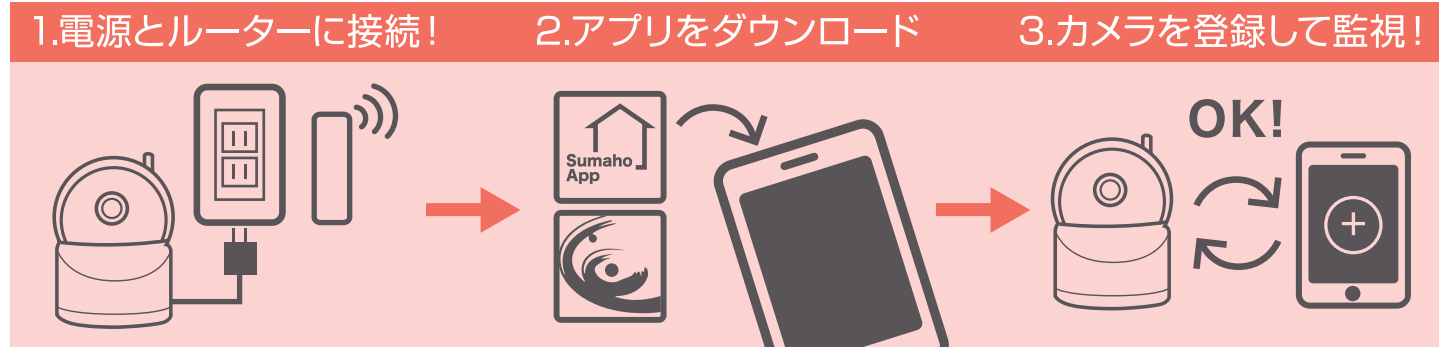

みまもりカメラシリーズ

簡単ネットワークカメラ「みまもりカメラシリーズ」は、インターネット環境さえあれば、どこからでも24時間365日スマートフォンやパソコンからモニタリングすることができます。