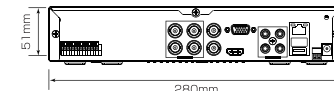

RD-RA2204/2208背面