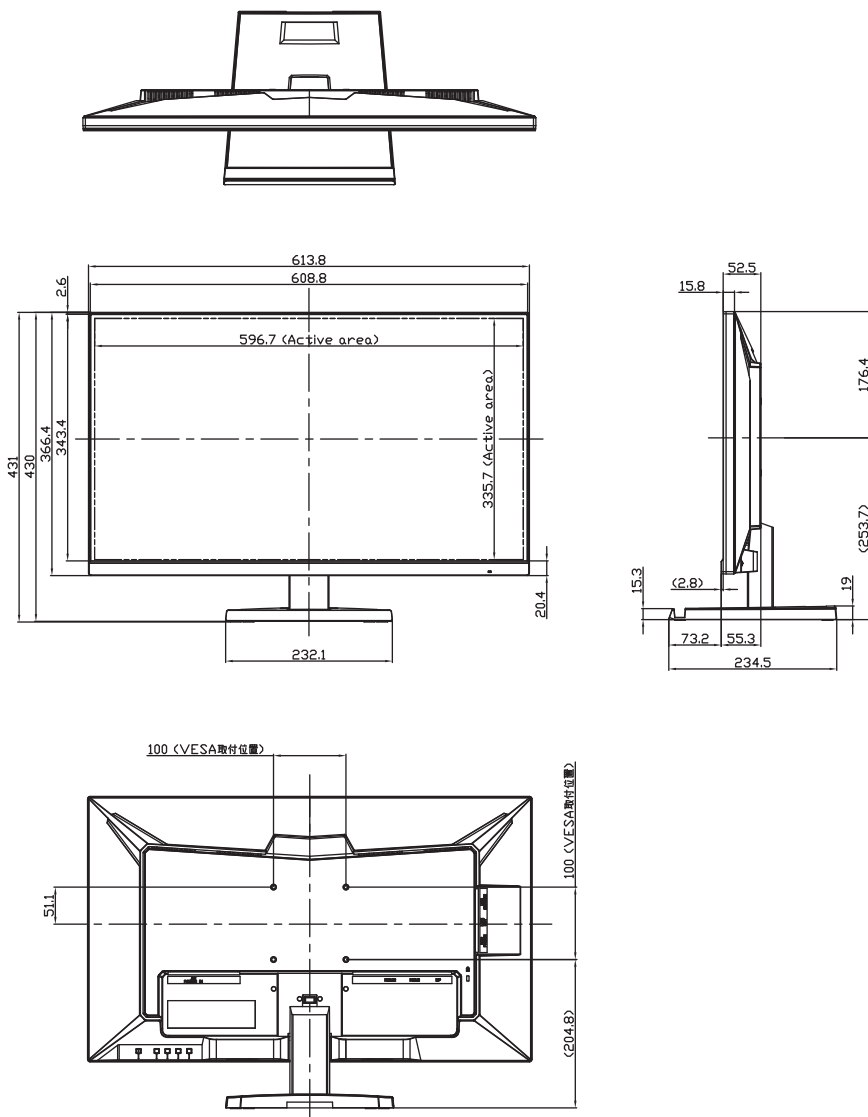

LCD-GCU271XDB 27型ワイド液晶モニター

承認図

仕様

型番	LCD-GCU271XDB
パネルタイプ	TFT27.0型ワイド/ADSパネル
最大表示解像度	3840×2160
画素ピッチ (mm×mm)	0.1554 (H) ×0.1554 (V)
表示面積 (mm×mm)	596.736 (H) ×335.664 (V)
最大表示色	10億7374万色 ※10bit入力時
映像入力端子	HDMI1、HDMI2、DisplayPort
音声入力	-
スピーカー	2W+2W (ステレオ)
ヘッドフォン端子	ステレオミニジャック φ3.5
定格電圧	AC100V 50/60Hz (電源内蔵)
消費電力	最大時 46W、通常使用時 26.5W、待機時 0.3W
年間消費電力量	82.8kWh
プラグ&プレイ	VESA DDC2B
外形寸法	スタンドあり：約614×235×430mm ※突起部含まず スタンドなし：約614×55×366mm ※突起部含まず
重量	スタンドあり：約6.3kg スタンドなし：約5.6kg
チルト角	上:20° 下:5°
環境条件	温度：動作時 0℃～40℃、収納時 -20℃～60℃ 湿度：20～80% (結露なきこと)

株式会社 アルコム

DRAWING NO.		TITLE	
ISSUED	SCALE	MODEL	LCD-GCU271XDB
MATERIAL			
DESIGNED	CHECKED	APPROVED	