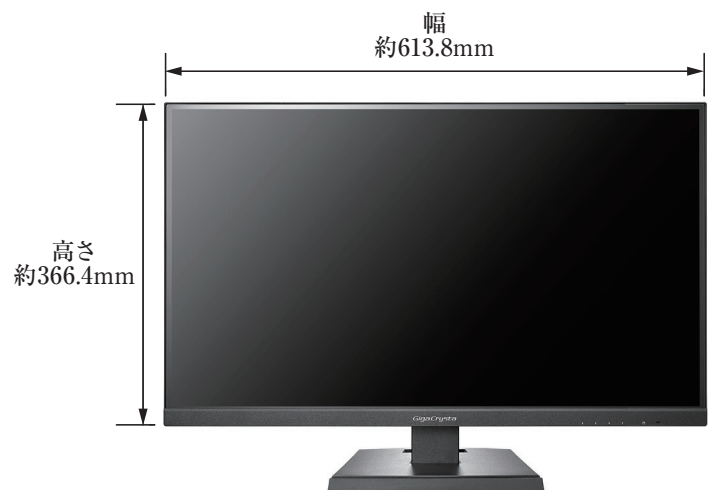

2系統入力装備

HDMI端子、VGA端子を装備。仕事やゲームなどさまざまな使用環境に適しています。

HDMIケーブルを付属

付属品としてHDMIケーブルを標準添付しています。別途ご購入いただく必要はありません。

多彩な画面モード

使用シーンによって、5つの画面表示モードを切り替えられます。どんな場面でも、より見やすい画面表示が実現できます。

製品仕様

型番/筐体色	LCD-GCU271XDB/ブラック	
パネルタイプ	TFT27.0型ワイド/ADS/パネル	
パネル表面処理	非光沢	
最大表示解像度	3840×2160	
画素ピッチ(mm×mm)	0.1554 (H) × 0.1554 (V)	
表示面積(mm×mm)	596.736 (H) × 335.664 (V)	
最大表示色	10億7374万色 ※10bit入力時	
視野角度	上下:178° 左右:178°	
最大輝度	350cd/m2	
コントラスト	1000:1 (CREXレベル2設定時:10000:1)	
応答速度	18ms [GTG] (60Hz/オーバードライブレベル3設定時:4ms[GTG])	
水平走査周波数(kHz)	HDMI1: 15.7~135.0, HDMI2: 15.7~135.0, DisplayPort: 31.0~133.3	
垂直走査周波数(Hz)	HDMI1: 23.9~60.3, HDMI2: 23.9~60.3, DisplayPort: 29.9~60.3	
最大リフレッシュレート	60Hz [最大解像度時]	
映像入力端子	HDMI1, HDMI2, DisplayPort	
音声入出力	音声入力	-
	スピーカー	2W+2W (ステレオ)
	ヘッドフォン端子	ステレオミニジャック φ3.5
	音声出力	ステレオミニジャック φ3.5
定格電圧	AC100V 50/60Hz (電源内蔵)	
消費電力	最大時	46W
	通常使用時	26.5W
	年間消費電力量	82.8kWh
	待機時	0.3W
パワーマネジメント	VESA DPM互換	
プラグ&プレイ	VESA DDC2B	
外形寸法	スタンドあり	約614×235×430mm ※突起部含まず
	スタンドなし	約614×55×366mm ※突起部含まず
質量	スタンドあり	約6.3kg
	スタンドなし	約5.6kg
チルト角	上:20° 下:5°	

VESAマウントインターフェイス	○ (100mm×100mm)
盗難防止用ホール	○ (ケンジントンセキュリティスロット)
環境条件	温度:動作時0°C~40°C、収納時-20°C~60°C 湿度:20~80% (結露なきこと)
付属品	DisplayPortケーブル (1.8m) HDMIケーブル (1.5m) 電源コード (1.8m, PSE適合品) 取扱説明書

製品寸法図

お問い合わせは