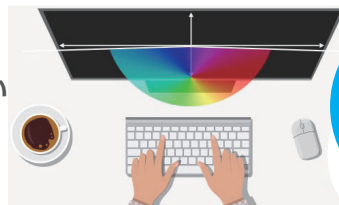

－機能説明－

functional description

☑ 最大画面解像度3840×2160の4Kを実現

最大画面解像度は3840×2160(4K)に対応しています。フルHDの約4倍の画質で鮮明な映像を映し出すことができます。横長サイズにより、ビジネスシーンでも横軸幅を多く必要とする表計算や文書作成などで作業効率アップが図れます。

☑ 広視野のASDパネルを採用

前面下部にわかりやすいプッシュ式ボタンを採用。便利なEcoモード切替ボタンの他に、入力切替、スピーカー音量調整が簡単にできます。

どこから
見ても美しい
ASDパネル
採用

上下左右
178度
の広視野角

☑ スマートデザイン

27型サイズ。ノンフレア液晶で、4K (3840×2160) 解像度対応。本体にスピーカーを内蔵して、重さ5.6kgの扱いやすいスマートモデルです。

2系統入力装備

HDMI端子、VGA端子を装備。仕事やゲームなどさまざまな使用環境に適しています。

HDMIケーブルを付属

付属品としてHDMIケーブルを標準添付しています。別途ご購入いただく必要はありません。