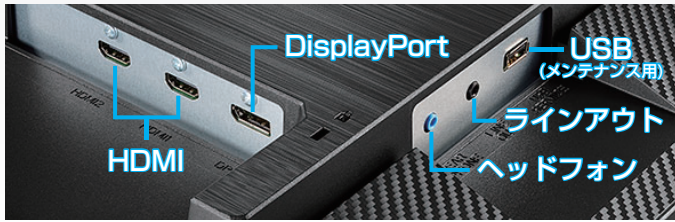

どこから
見ても美しい
ASDパネル
採用

上下左右
178度
の広視野角

☑ スマートデザイン

27型サイズ。ノンフレア液晶で、4K (3840×2160) 解像度対応。本体にスピーカーを内蔵して、重さ5.6kgの扱いやすいスマートモデルです。

2系統入力装備

HDMI端子、VGA端子を装備。仕事やゲームなどさまざまな使用環境に適しています。

HDMIケーブルを付属

付属品としてHDMIケーブルを標準添付しています。別途ご購入いただく必要はありません。