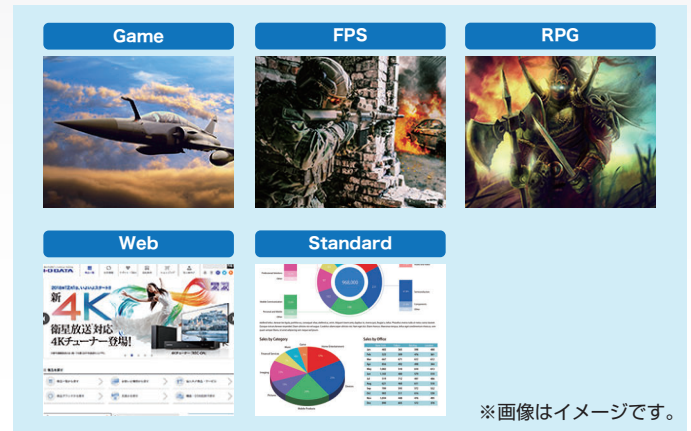

多彩な画面モード

使用シーンによって、5つの画面表示モードを切り替えられます。どんな場面でも、より見やすい画面表示が実現できます。