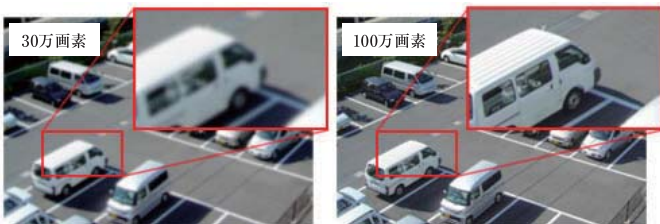

☑ 従来の30万から100万画素へ!

従来のIPカメラ30万画素に比べ、より映像が鮮明に見えるようになりました。高画質になった為、店舗や事務所の業務監視からペットや家族の見守りまで幅広いシーンで活躍します!

※イメージ画像です