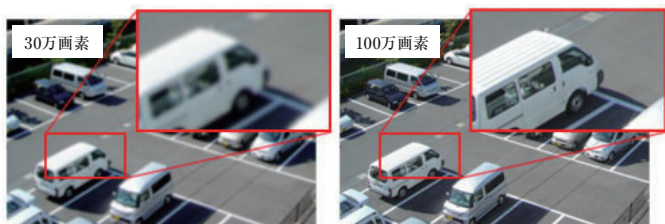

functional description

☑ 従来の30万から100万画素へ!

従来のIPカメラ30万画素に比べ、より映像が鮮明に見えるようになりました。高画質になった為、店舗や事務所の業務監視からペットや家族の見守りまで幅広いシーンで活躍します!