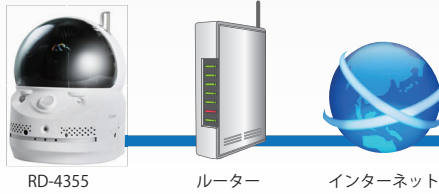

☑ インターネットで簡単に遠隔監視が可能！

カメラやネットに詳しくない方にもお使い頂けるよう、難しい設定がなくても付属のIDとパスワードを入力すれば直ぐに繋がるようになっています。
※弊社では初期パスワード設定のうえ出荷しております。IPアドレスだけでは第三者に映像を閲覧されることはありませんのでご安心ください。但し、パスワードを初期設定のままにしておきますと、第三者に閲覧される危険性が高まりますので定期的な変更をお勧めいたします。

1. 繋ぐ