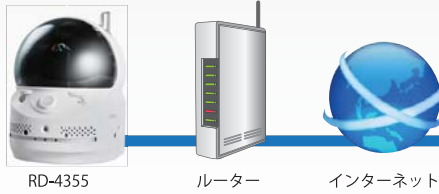

☑ インターネットで簡単に遠隔監視が可能！

カメラやネットに詳しくない方にもお使い頂けるよう、難しい設定がなくても付属のIDとパスワードを入力すれば直ぐに繋がるようになっています。
※弊社では初期パスワード設定のうえ出荷しております。IPアドレスだけでは第三者に映像を閲覧されることはありませんのでご安心ください。但し、パスワードを初期設定のままにしておきますと、第三者に閲覧される危険性が高まりますので定期的な変更をお勧めいたします。

1. 繋ぐ