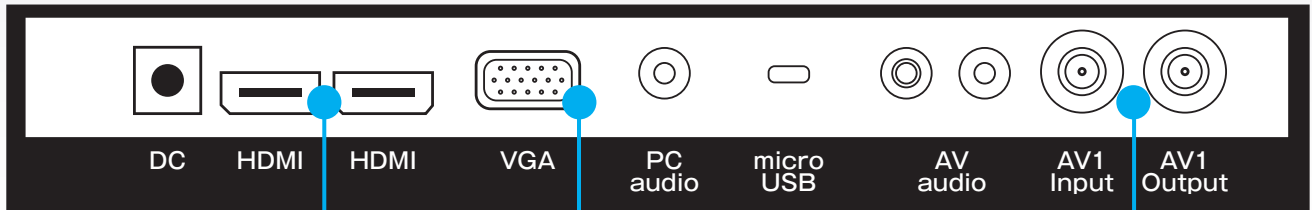

背面に75mm×75mmでビス穴があり、ディスプレイを壁面に設置可能なアーム（別売）に取り付ける規格、VESA(ベサ)規格に対応しています。

-機能説明-

functional description

最大4台まで同時接続が可能！

BNC(RCA)タイプ・VGA・HDMIの入力に対応しているので、幅広いタイプの機器に対応できます。

※購入時には入力端子の形状を確認してください。

VESA(ベサ)規格対応

背面に75mm×75mmでビス穴があり、ディスプレイをアームに取り付ける規格、VESA(ベサ)規格に対応しています。

画質調整機能

モニターの明るさ、色の濃さ、色合いなどをご自身のお好みの画質に設定が可能です。

☑ 接続例

ワンタッチで入力映像の切り替えが可能です。

地デジレコーダーと接続

テレビ観賞用に

パソコンと接続

パソコン観賞用に

デジタルレコーダーと接続

防犯カメラ監視用に

☑ 製品仕様

サイズ	15V型
解像度	1024×768
輝度	250cd/m2
消費電力	最大18W
外形寸法	幅351×高さ341×奥行165mm
質量	約3.0kg (スタンド含む)
電源	DC12V AC100~240 50/60Hz
入出力端子	映像入出力 (BNC) ×2、音声入力(RCA)×2 PCオーディオ×1、VGA入力×1、HDMI×2
付属品	電源アダプタ×1 電源コード×1 VGAケーブル×1 BNCコネクタ×1 取扱説明書・保証書