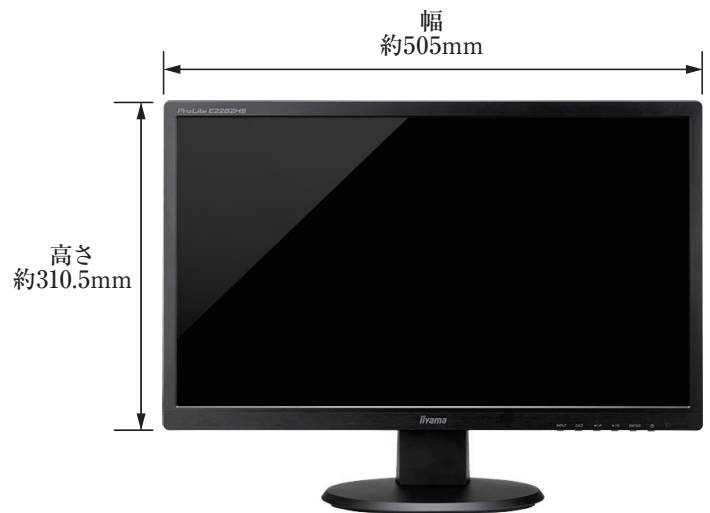

☑ マルチ3系統入力装備

HDMI端子、HDCP対応DVI-D端子、D-SUBの3系統入力を装備により、さまざまな使用環境に適しております。

☑ HDMIケーブルを付属

付属品としてHDMIケーブルを標準添付しています。別途ご購入いただく必要はありません。

☑ 多彩な画質調整機能

液晶パネルの表示性能に加え、iiyama独自の多彩な画質調整機能を装備しました。ウォーム(6500K)、ノーマル(7500K)、クール(9300K)の色温度を予めプリセットしておりますので、簡単にご希望の色温度の設定ができます。カスタム調整も可能なため、ご使用用途に応じて細かく色を調整できます。

カラー調整メニュー		
6500K	やや緑みがかった白	
7500K	やや黄みがかった白	
9300K	やや青みがかった白	
ユーザー	赤 (Red)	弱すぎる⇒右矢印ボタン 強すぎる⇒左矢印ボタン
	緑 (Green)	
	青 (Blue)	

☑ 製品仕様

モデル名	ProLite E2282HS	
サイズカテゴリ	22型	
液晶 パネル	パネル方式	TN
	サイズ	対角 54.7cm (21.5型)
	画素ピッチ	水平 0.248mm × 垂直 0.248mm
	輝度	250cd/m² (標準)
	コントラスト比	1000:1 (標準), Adv. コントラスト機能有
	視野角	左右各 85° 上下各 80° (標準)
	応答速度	1ms (グレー↔グレー)
最大表示色	約1,677万色	
走査周波数	水平: 476.6mm 垂直: 268.1mm	
解像度	1920 × 1080 (最大), 2.1MegaPixels	
サポートされている最大解像度	VGA: 1920 × 1080 60Hz DVI: 1920 × 1080 60Hz HDMI: 1920 × 1080 60Hz	
信号入力コネクタ	VGA(D-sub) ミニ 15 ピンコネクタ、DVI-D コネクタ、HDMI コネクタ	
プラグ&プレイ機能	VESA DDC2B™対応	
入力同期信号	セパレート同期: TTL, 正極性/負極性	
入力映像信号	アナログ: 0.7Vp-p (標準), 75 Ω, 正極性 デジタル: DVI (デジタルビジュアルインターフェイス規格 Rev.1.0) 準拠 HDMI	
音声入力コネクタ	ø3.5mm ステレオミニジャック	
入力音声信号	1.0Vrms (最大)	
ヘッドホン端子	ø3.5mm ステレオミニジャック	
スピーカー	1W×2 (アンプ付きステレオスピーカー)	
最大表示範囲	水平: 476.6mm 垂直: 268.1mm	
入力電源	AC100~240V 50/60Hz 1.0A	
消費電力	21W (標準) パワーマネージメントモード時: 0.5W (最大)	
外形寸法	505 (幅) × 310.5 (高) × 193 (奥行) mm	

重量	3.0kg
角度調節範囲	上方向: 22° 下方向: 5°
環境条件	動作時: 温度 5~35°C 湿度 10~80% (結露なきこと) 保管時: 温度 -20~60°C 湿度 5~85% (結露なきこと)
適合規格	TCO Certified, CE, TÜV-GS, VCCI-B, PSE, ENERGY STAR®

☑ 製品寸法図

お問い合わせは