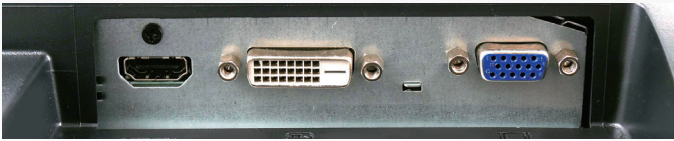

☑ スマートデザイン

21.5型サイズ。ノンガラス液晶でフルHD (1920×1080) 解像度対応。電源内蔵、スピーカーを搭載して重さ3.0kgのコンパクトモデルとなっております。

☑ マルチ3系統入力装備

HDMI端子、HDCP対応DVI-D端子、D-SUBの3系統入力を装備により、さまざまな使用環境に適しております。

HDMI

DVI-D

D-SUB

☑ HDMIケーブルを付属