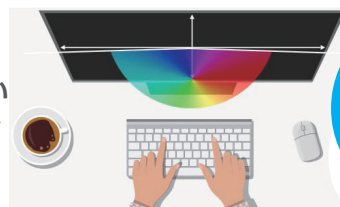

見る位置や角度による色やコントラストの変化が少なく、どこから見ても映像を鮮明に映し出すASDパネルを採用。

さらに、消費電力を抑える省電力機能を搭載。パソコンと連動して電源をオフにするなど、無駄な消費電力をカットできます。

最大画面解像度は1920×1080(フルHD1080P)に対応しており、16:9の高画質画像などのワイド画像を最適に表示することが可能です。ビジネスシーンでも、横軸幅を多く必要とする表計算や文書作成などで作業効率アップが図れます。

－機能説明－

functional description

☑ 最大画面解像度1920×1080のフルHDを実現

最大画面解像度は1920×1080(フルHD1080P)に対応しており、16:9のBD-Video再生や高画質画像などワイド画像を最適に表示することが可能。横長サイズにより、ビジネスシーンでも横軸幅を多く必要とする表計算や文書作成などで作業効率アップが図れます。

☑ 広視野のASDパネルを採用

前面下部にわかりやすいプッシュ式ボタンを採用。便利なEcoモード切替ボタンの他に、入力切替、スピーカー音量調整が簡単にできます。

どこから
見ても美しい
ASDパネル
採用

上下左右
178度
の広視野角

☑ スマートデザイン

21.5型サイズ。ノンフレア液晶で、フルHD(1920×1080)解像度対応。本体にスピーカーを内蔵して、重さ3.5kgの扱いやすいスマートモデルです。

2系統入力装備

HDMI端子、VGA端子を装備。仕事やゲームなどさまざまな使用環境に適しています。