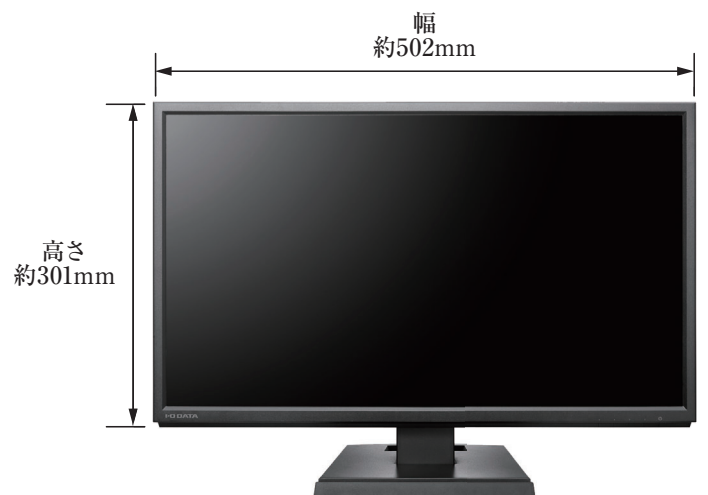

2系統入力装備

HDMI端子、VGA端子を装備。仕事やゲームなどさまざまな使用環境に適しています。

HDMIケーブルを付属

付属品としてHDMIケーブルを標準添付しています。別途ご購入いただく必要はありません。

多彩な画面モード

使用シーンによって、5つの画面表示モードを切り替えられます。どんな場面でも、より見やすい画面表示が実現できます。

製品仕様

型番/筐体色	LCD-AH221EDB-A/ブラック	
パネルタイプ	TFT21.5型ワイド/ADS/パネル	
パネル表面処理	非光沢	
最大表示解像度	1920×1080	
画素ピッチ(mm×mm)	0.24795 (H) × 0.24795 (V)	
表示面積(mm×mm)	476.064 (H) × 267.786 (V)	
最大表示色	1677万色	
視野角度	上下:178° 左右:178°	
最大輝度	250cd/m2	
コントラスト	1000:1	
応答速度	14ms [GTG] (オーバードライブレベル2設定時: 4ms[GTG])	
水平走査周波数(kHz)	アナログRGB: 24.8~80.0、HDMI: 15.7~67.5	
垂直走査周波数(Hz)	アナログRGB: 56.3~75.0、HDMI: 59.9~60.3	
最大リフレッシュレート	60Hz [最大解像度時]	
映像入力端子	HDMI、アナログRGB	
音声入出力	音声入力	ステレオミニジャック φ3.5
	スピーカー	1W+1W (ステレオ)
	ヘッドフォン端子	ステレオミニジャック φ3.5
	音声出力	-
定格電圧	AC100V 50/60Hz (電源内蔵)	
消費電力	最大時	19W
	通常使用時	11.5W (オンモード)
	年間消費電力量	36.7kWh
	待機時	0.3W
パワーマネジメント	VESA DPM互換	
プラグ&プレイ	VESA DDC2B	
外形寸法	スタンドあり	約502×199×359mm ※突起部含まず
	スタンドなし	約502×55×301mm ※突起部含まず
質量	スタンドあり	約3.5kg
	スタンドなし	約3.1kg
チルト角	上:20° 下:5°	

VESAマウントインターフェイス	○ (100mm×100mm)
盗難防止用ホール	○ (ケンジントンセキュリティスロット)
環境条件	温度: 動作時0°C~40°C、収納時-20°C~60°C 湿度: 20~80% (結露なきこと)
付属品	アナログ接続ケーブル (1.5m) オーディオケーブル (1.5m) HDMIケーブル (1.5m) 電源コード (1.8m、PSE適合品) 取扱説明書

製品寸法図

お問い合わせは