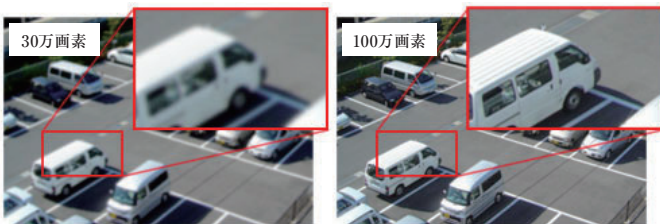

-機能説明- functional description

☑ 従来の30万から200万画素へ！

従来のIPカメラ30万画素に比べ、より映像が鮮明に見えるようになりました。高画質になった為、店舗や事務所の業務監視からペットや家族の見守りまで幅広いシーンで活躍します！

※イメージ画像です