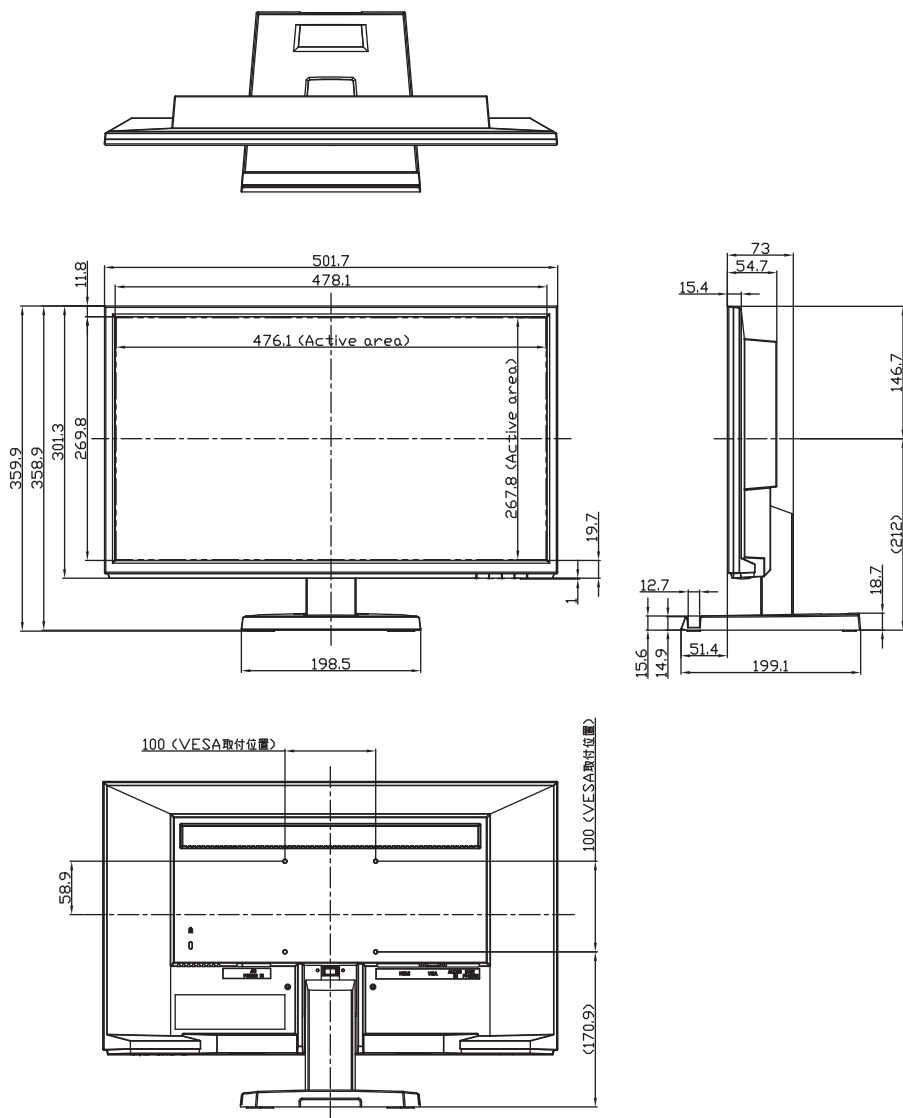

RD-4756 21.5型ワイド液晶モニター

承認図

仕様

型番	RD-4756
パネルタイプ	TFT21.5型ワイド/ADSパネル
最大表示解像度	1920×1080
画素ピッチ (mm×mm)	0.24795 (H) ×0.24795 (V)
表示面積 (mm×mm)	476.064 (H) ×267.786 (V)
最大表示色	約1677万色
映像入力端子	HDMI、アナログRGB
音声入力	ステレオミニジャック φ3.5
スピーカー	1W+1W (ステレオ)
ヘッドフォン端子	ステレオミニジャック φ3.5
定格電圧	AC100V 50/60Hz (電源内蔵)
消費電力	最大時 17W、通常使用時 10.0W、待機時 0.2W
年間消費電力量	36.7kWh
プラグ&プレイ	VESA DDC2B
外形寸法	スタンドあり：約502×199×359mm ※突起部含まず スタンドなし：約502×55×301mm ※突起部含まず
重量	スタンドあり：約3.5kg スタンドなし：約3.1kg
チルト角	上:20° 下:5°
環境条件	温度：動作時 0℃～40℃、収納時 -20℃～60℃ 湿度：20～80% (結露なきこと)

株式会社 アルコム

DRAWING NO.		TITLE	
ISSUED	SCALE	MODEL	RD-4756
MATERIAL			
DESIGNED	CHECKED	APPROVED	