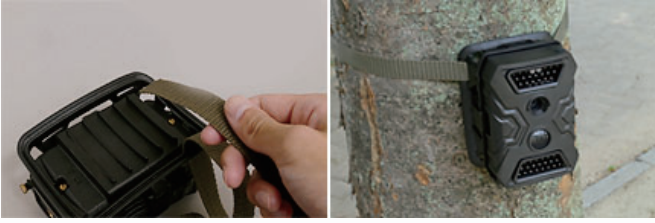

RD-7310

防滴・防犯オートビデオレコーダー 赤外線・人体検知センサー搭載トレイルカメラ

赤外線搭載 トレイルカメラ

- ・フルハイビジョン500万画素カメラ搭載
- ・40個の赤外線LEDで夜間暗所撮影が可能
- ・付属のベルト&防滴仕様で用途は無量大
- ・単三電池で稼働する為、配線工事が不要
- ・温度変化を見逃さない人体検知センサー搭載

赤外線・人体検知センサー搭載トレイルカメラ

赤外線・人体検知センサー搭載の屋外防滴トレイルカメラ。

フルハイビジョン500万画素の高画質カメラを搭載し、周囲が暗くなると40個の赤外線LEDで夜間暗所撮影が可能。また、人体検知センサー搭載の為、センサー反応時だけ録画をし、バッテリー消費を抑えることができます。設置の際は付属のベルトで柱上の箇所に設置が可能、ブラケット（別売）を使用すれば天井や壁面にも取り付ける事ができます。電源は単三電池8本のみ（バッテリーパックを含む）なので、配線工事のお手間や工事費用はもちろん、ランニングコストを抑えることが可能です。

－機能説明－

functional description

☑ 闇夜でもしっかり録画できる赤外線LED

本体の上下に合わせて40個もの赤外線LEDを搭載。LED照射中も光源が目立たない不可視タイプ。夜間でも照射される赤外線自体は不可視のため直接目で見ることはできません。

赤外線LED (IR) は、人体検知 (PIR) センサーが反応し、録画を行う際に必要に応じて点灯します。

イメージ画像

☑ 温度変化を見逃さない人体検知センサー搭載

人体検知 (PIR) センサーは、人体や動物などから発せられる熱や、センサー範囲内での温度変化を検知して反応します。

待機時は録画を行わず (画像左)、センサーの範囲内に不審者や動物などの監視対象が入り込んできた時だけ動作する (画像右) ので、バッテリーの消費を抑えられます。

◆人体検知イメージ画像

イメージ画像

☑ カメラの設置が自由自在！

付属のベルトは、バッテリーパック裏側の上下の細い穴に通すことができます。ベルトを使えば、柱上の箇所に設置可能。また、ブラケット（別売）を使えば天井などに設置することも可能です。