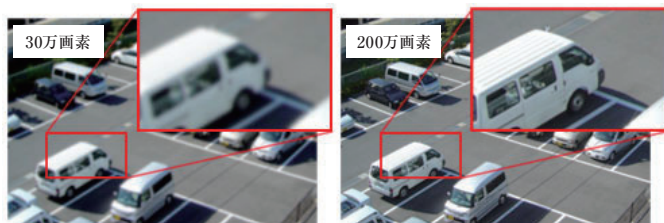

☑ 従来の30万から200万画素へ！

従来のIPカメラ30万画素に比べ、より映像が鮮明に見えるようになりました。高画質になった為、店舗や事務所の業務監視からペットや家族の見守りまで幅広いシーンで活躍します！