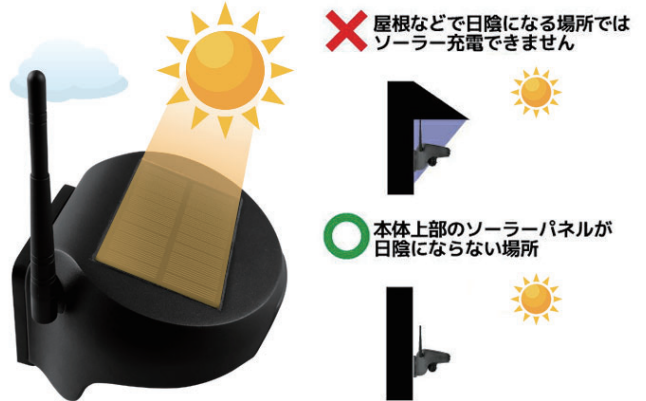

☑ 温度変化を見逃さない人体検知センサー搭載

人体検知 (PIR) センサーは、人体や動物などから発せられる熱や、センサー範囲内の温度変化を検知して反応します。待機時は録画を行わず (画像左)、センサーの範囲内に不審者や動物などの監視対象が入り込んできた時だけ動作する (画像右) ので、バッテリーの消費を抑えられます。

◆人体検知イメージ画像

イメージ画像

☑ カメラの設置が自由自在!

付属のバンド(タイラップ)は、ブラケット装着時の穴に通すことができます。タイラップを使用することで、柱上の箇所に設置できます。また、ブラケットを使えば壁面に設置することも可能です。

☑ コストも手間もかかる配線工事が一切不要

録画は本体に内蔵されている32GBのメモリに保存されます。また、電源は太陽光充電なので、配線工事のお手間や工事費用はもちろん、ランニングコストを抑えることができます。

☑ 録音機能も搭載

カメラ周辺をカバーする集音マイク機能付き。悲鳴や大きな破壊音を録音できます。 ※会話の集音を目的としての設計はされていません。

☑ ソーラーパネルで太陽光充電

本体上部のソーラーパネルにより太陽光充電ができ、5日間のうち延べ8時間の日照があれば永続動作が可能です。内蔵バッテリー(満充電時)のみでも最長12ヶ月の待機ができます。

ソーラーパネルが日陰にならない場所に設置してください

☑ 製品仕様

レンズ	3.6mm M12 / CMOS画素数 200万画素 / 撮影画角90度
ビデオ仕様	H.264 AVI形式(映像:MotionJPEG / 音声:PCM) 録画解像度:ハイビジョン(1280×720P)
ネットワークインターフェース	無線LAN Wi-Fi IEEE802.11b/g/n
検知センサー	熱検知センサー(PIR) / 検知角度:120度 / 検知距離:5m
撮影モード	熱検知センサーによるイベント録画(録画時間:30秒~検知終了まで) スマートフォン操作での写真撮影(スナップショット)
暗視撮影	赤外線LED(IR) 4灯搭載、暗い環境下で自動点灯 / 照射距離:8m
録画容量	32GB内蔵メモリ / 約5時間分(最小録画時間30秒の場合) ※サイクル(上書き)録画対応
マイク	内蔵(モノラル)
レンズ角度調節	左右:180度 / 下方向:90度 ※手動