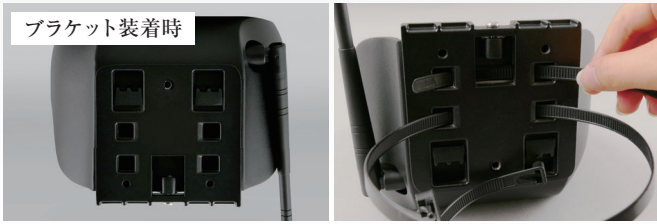

ソーラーネットワーク防犯カメラ

ソーラーパネルで太陽光充電ができる電源不要のネットワーク対応防犯カメラ。

フルハイビジョン200万画素の高画質カメラを搭載し、周囲が暗くなると赤外線LEDで夜間暗所撮影が可能です。また、人体検知センサー搭載の為、センサー反応時だけ録画をし、バッテリー消費を抑えることができます。設置の際は付属のバンド（タイラップ）で柱上の箇所に設置できます。ブラケットを使用すれば壁面にも取り付ける事ができます。太陽光充電なので、配線工事の手間や工事費用はもちろん、ランニングコストを抑えることが可能です。

☑ 温度変化を見逃さない人体検知センサー搭載

人体検知 (PIR) センサーは、人体や動物などから発せられる熱や、センサー範囲内の温度変化を検知して反応します。待機時は録画を行わず (画像左)、センサーの範囲内に不審者や動物などの監視対象が入り込んできた時だけ動作する (画像右) ので、バッテリーの消費を抑えられます。

◆人体検知イメージ画像

イメージ画像

☑ カメラの設置が自由自在!

付属のバンド(タイラップ)は、ブラケット装着時の穴に通すことができます。タイラップを使用することで、柱上の箇所に設置できます。また、ブラケットを使えば壁面に設置することも可能です。

☑ コストも手間もかかる配線工事が一切不要

録画は本体に内蔵されている32GBのメモリに保存されます。また、電源は太陽光充電なので、配線工事のお手間や工事費用はもちろん、ランニングコストを抑えることができます。

☑ 録音機能も搭載

カメラ周辺をカバーする集音マイク機能付き。悲鳴や大きな破壊音を録音できます。 ※会話の集音を目的としての設計はされていません。

☑ ソーラーパネルで太陽光充電

本体上部のソーラーパネルにより太陽光充電ができ、5日間のうち延べ8時間の日照があれば永続動作が可能です。内蔵バッテリー(満充電時)のみでも最長12ヶ月の待機ができます。

ソーラーパネルが日陰にならない場所に設置してください

☑ 製品仕様

レンズ	3.6mm M12 / CMOS画素数 200万画素 / 撮影画角90度
ビデオ仕様	H.264 AVI形式(映像:MotionJPEG / 音声:PCM) 録画解像度:ハイビジョン(1280×720P)
ネットワークインターフェース	無線LAN Wi-Fi IEEE802.11b/g/n
検知センサー	熱検知センサー(PIR) / 検知角度:120度 / 検知距離:5m
撮影モード	熱検知センサーによるイベント録画(録画時間:30秒~検知終了まで) スマートフォン操作での写真撮影(スナップショット)
暗視撮影	赤外線LED(IR) 4灯搭載、暗い環境下で自動点灯 / 照射距離:8m
録画容量	32GB内蔵メモリ / 約5時間分(最小録画時間30秒の場合) ※サイクル(上書き)録画対応
マイク	内蔵(モノラル)
レンズ角度調節	左右:180度 / 下方向:90度 ※手動