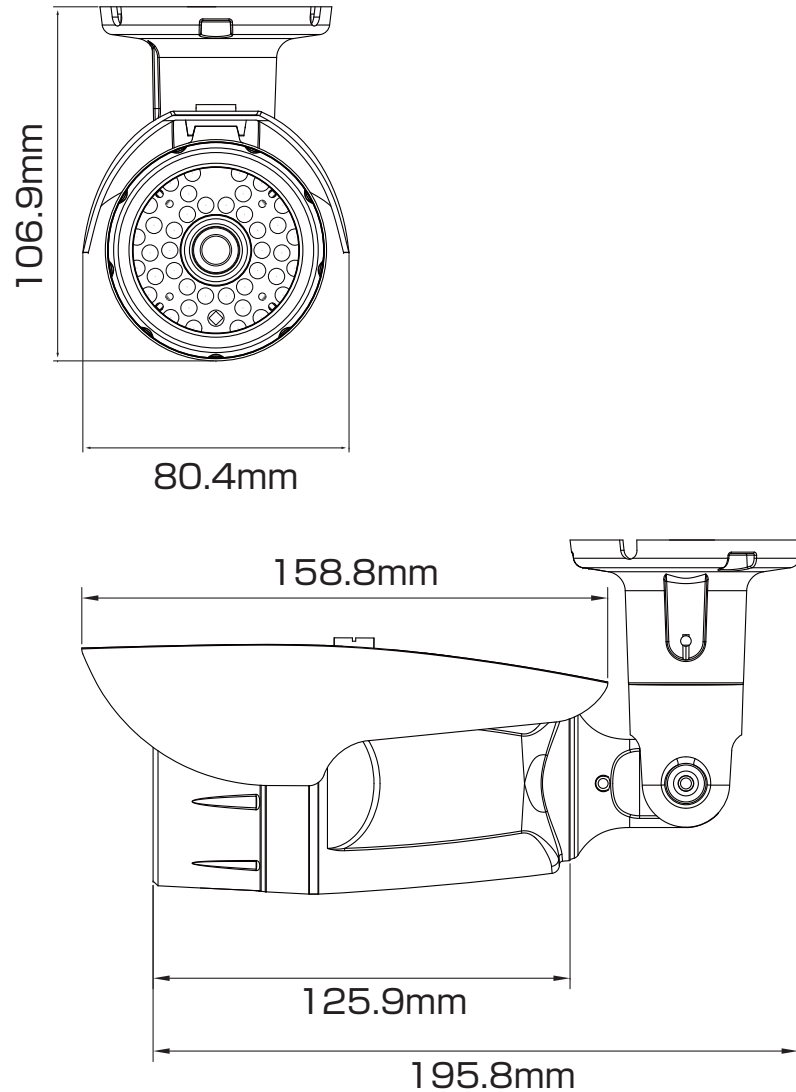

RD-CA210 AHD 130万画素 赤外線搭載屋外防雨型カメラ

承認図

仕様

イメージセンサー	1/2.8 インチ SONY 1.3Mega CMOS Sensor
解像度	1280 × 720 / 1000TVL
画素数	130万画素
撮影範囲	水平：約70.2度 上下：約57.6度
赤外線照射距離	最大約25m(屋内最大約30m)
動作可能周囲温度	-10度～+50度
最低照度	白黒:0.04Luxカラー:0.2 Lux (赤外線照射時0Lux)
重量	約485g
レンズ	f=3.6mm
外形寸法	約80(幅) × 106.9(高) × 217.3(奥) mm
電源/消費電流	DC12V / 通常135mA (赤外線照射時約450mA)
逆光補正機能	有り
フリッカレス機能	有り
IP等級	IP66

株式会社 アルコム

DRAWING NO.		TITLE	
ISSUED	SCALE 1/1	MODEL	RD-CA210
MATERIAL			
DESIGNED	CHECKED	APPROVED	