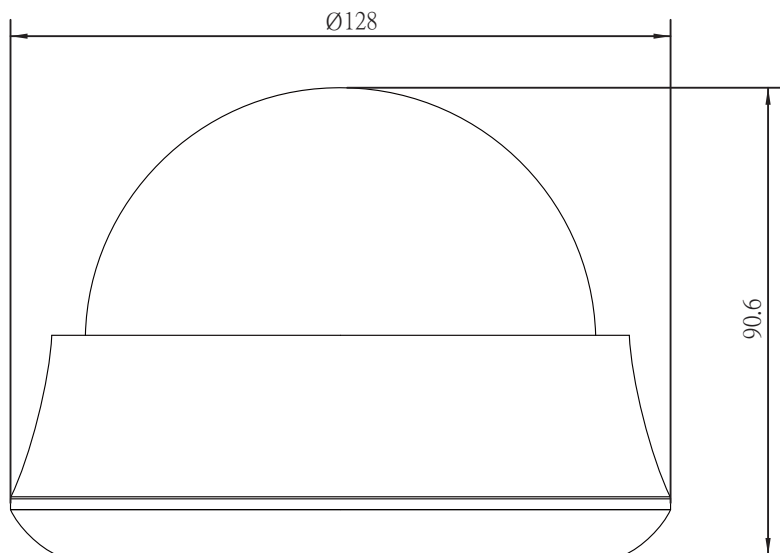

RD-CA211 AHD 220万画素屋内用ドーム型防犯カメラ

承認図

仕様

イメージセンサー	1/3インチ SONY CMOS
解像度	1920×1080pixel
画素数	220万画素
撮影範囲	水平89度～29度：垂直64度～22度
映像出力	BNC×1
動作可能周囲温度	-20～+70度
最低照度	カラー0.2Lux 白黒0.04Lux
レンズ	f=2.8～12mm
赤外線照射距離	-
外形寸法	約90.6 (高さ) × 128 (直径) mm
重量	約355g
電源	DC12V
消費電流	約135mA
逆光補正機能	有り
フリッカレス機能	有り

株式会社 アルコム

DRAWING NO.		TITLE	
ISSUED	SCALE 1/2	MODEL	RD-CA211
MATERIAL			
DESIGNED	CHECKED	APPROVED	