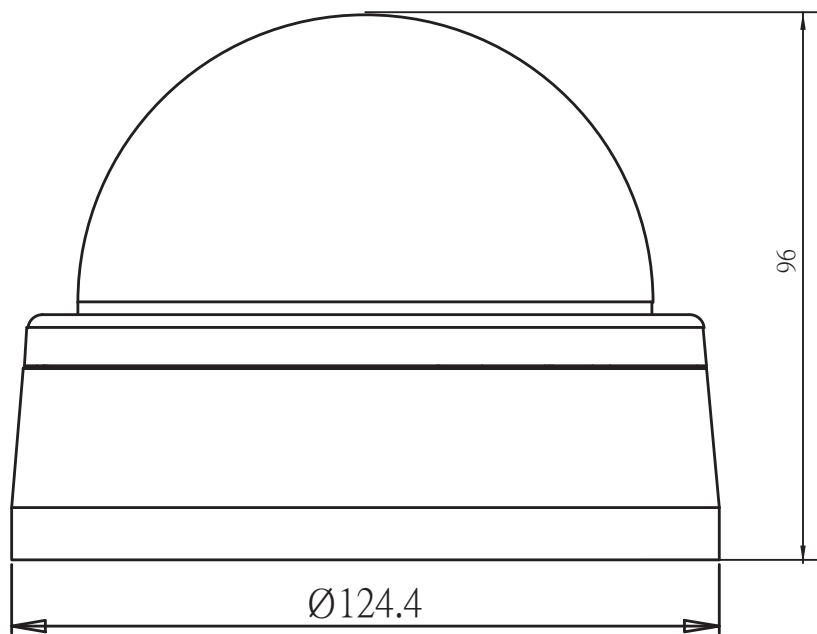

# RD-CA230 AHD 220万画素赤外線搭載 屋内用ドーム型ワンケーブルカメラ

## 承認図

## 仕様

イメージセンサー	1/3インチ SONY CMOS
解像度	1920×1080pixel
画素数	220万画素
撮影範囲	水平98度～28度：垂直74度～21度
映像出力	BNC×1
動作可能周囲温度	-20～+60度
最低照度	カラー0.05Lux 白黒0.02Lux (赤外線照射時：5Lux)
レンズ	f=2.8～12mm
赤外線照射距離	最大約15m
外形寸法	約96 (高さ) × 124.4 (直径) mm
重量	約410g
電源	DC12V 電源モード：DC12V±10%
消費電流	約100mA (赤外線照射時約200mA)
逆光補正機能	有り
フリッカレス機能	有り