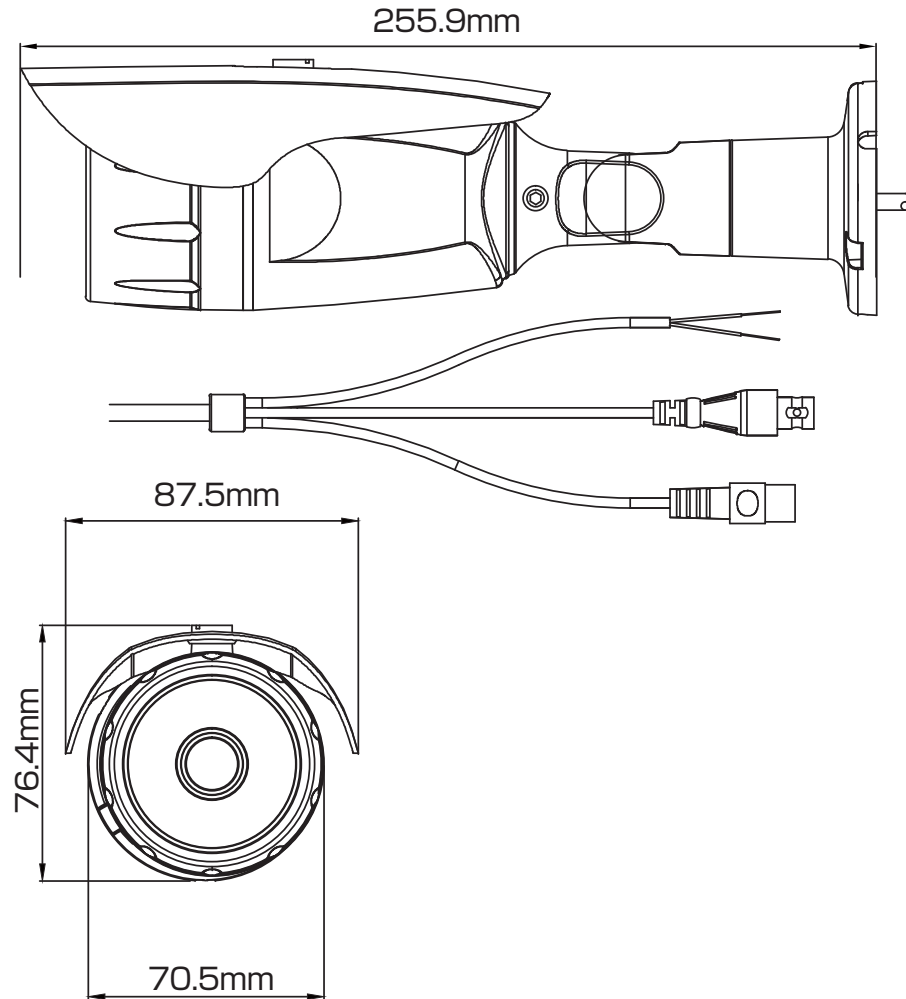

# RD-CA236 AHD 220万画素 バレット型赤外線搭載屋外防雨カメラ

## 承認図

## 仕様

型番	RD-CA236
イメージセンサー	1/3インチSONY CMOS
解像度	1920×1080pixel
画素数	220万画素
撮影範囲	水平：78度／垂直：58度
映像出力	BNC×1
動作可能周囲温度	-10～+50度
最低照度	カラー0.1Lux 白黒0.06Lux (赤外線照射時：0Lux)
レンズ	f=3.6mm
赤外線照射距離	最大15～18m
外形寸法	約 87.5 (幅) × 76.4 (高) × 255.9 (奥) mm
重量	約500g
電源	DC12V
消費電流	約115mA (赤外線照射時約380mA)
デイナイト機能	有り
フリッカレス機能	有り
オートゲインコントロール機能	有り
オートホワイトバランス機能	有り
WDR機能	有り

## 株式会社 アルコム

DRAWING NO.		TITLE	
ISSUED	SCALE <del>1/2</del>	MODEL	RD-CA236
MATERIAL			
DESIGNED	CHECKED	APPROVED	