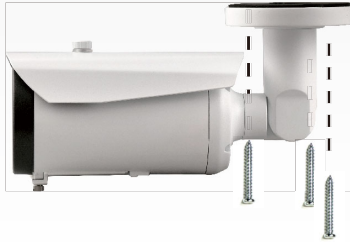

functional description

☑ 大型テレビでも映像が綺麗! 高画質200万画素

従来のアナログ防犯カメラの画質(52万画素)では、大型テレビで見ると映像の劣化が目立ちましたが新しい200万画素になったことにより、ストレスのない映像で監視できるようになりました。

52万画素

200万画素

※画像はイメージです

☑ 感度調整で夜間も撮影

赤外線機能を搭載しているため、カメラの感度を上げることで夜間でも自動的に白黒画像で鮮明に撮影することが可能です。
※多少暗くてもカラー撮影を選ぶこともできます。

※画像はイメージです

☑️ 天井にも壁面にも設置が可能

垂直な場所であれば壁面でも天井でも設置が可能です。コンクリートなどに設置する際のアンカーも購入時に付属でついています。

☑️ 望遠レンズで遠距離撮影が可能

望遠レンズは通常のレンズよりも焦点距離が長いレンズです。その為、駐車場などの屋外で撮影したい場所の近くに壁や天井がなく設置が出来ない際にも遠くの建物などから撮影する事が可能です。

※画像はイメージです