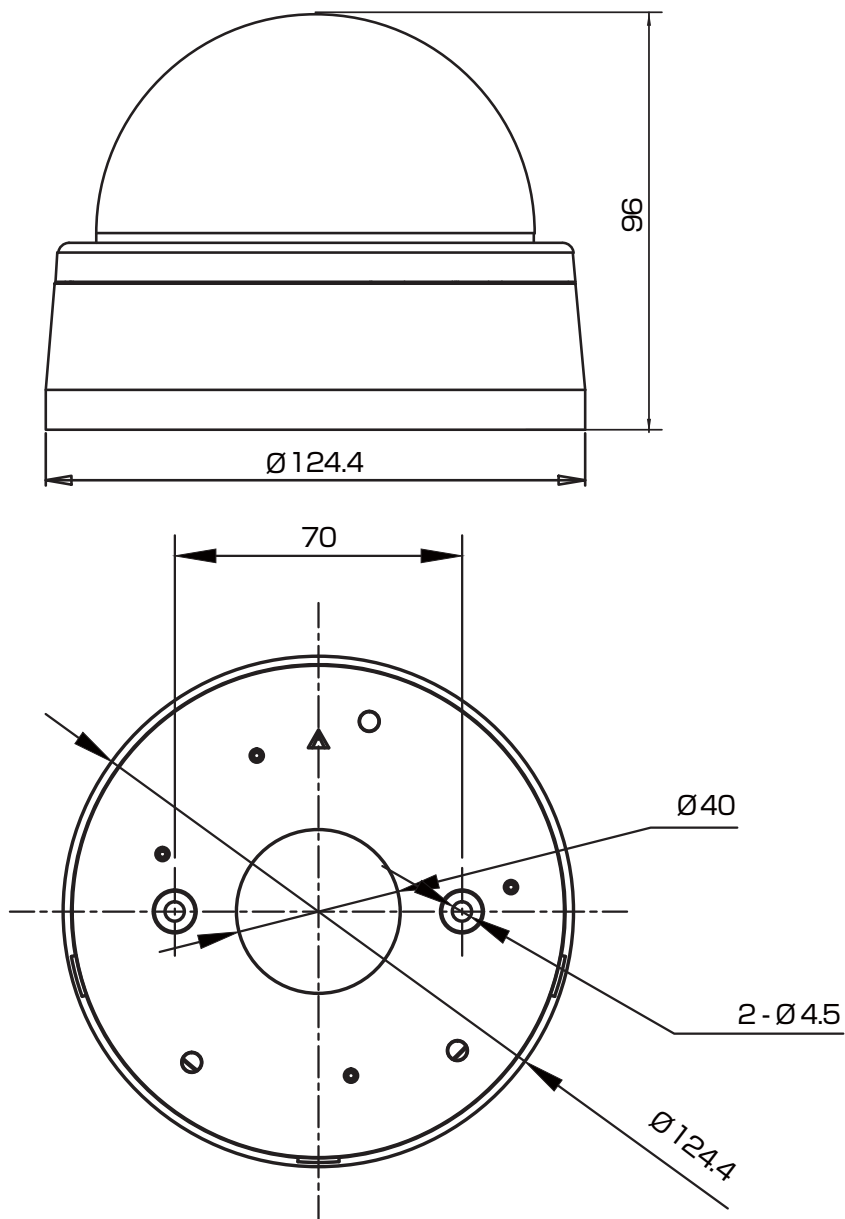

# RD-CA260 AHD 220万画素赤外線搭載 屋内用ドーム型ワンケーブルカメラ

## 承認図

## 仕様

イメージセンサー	1/3インチ SONY CMOS
解像度	1920×1080pixel
画素数	220万画素
撮影範囲	水平98度～28度：垂直74度～21度
映像出力	BNC×1
動作可能周囲温度	-20～+60度
最低照度	カラー0.05Lux 白黒0.02Lux (赤外線照射時：0Lux)
レンズ	f=2.8～12mm
赤外線照射距離	最大約15m
外形寸法	約96 (高さ) × 124.4 (直径) mm
重量	約410g
電源	DC12V 電源モード：DC12V±10%
消費電流	約100mA (赤外線照射時約200mA)
逆光補正機能	有り
フリッカレス機能	有り

## 株式会社 アルコム

DRAWING NO.		TITLE	
ISSUED	SCALE $\frac{1}{1}$	MODEL	RD-CA260
MATERIAL			
DESIGNED	CHECKED	APPROVED	