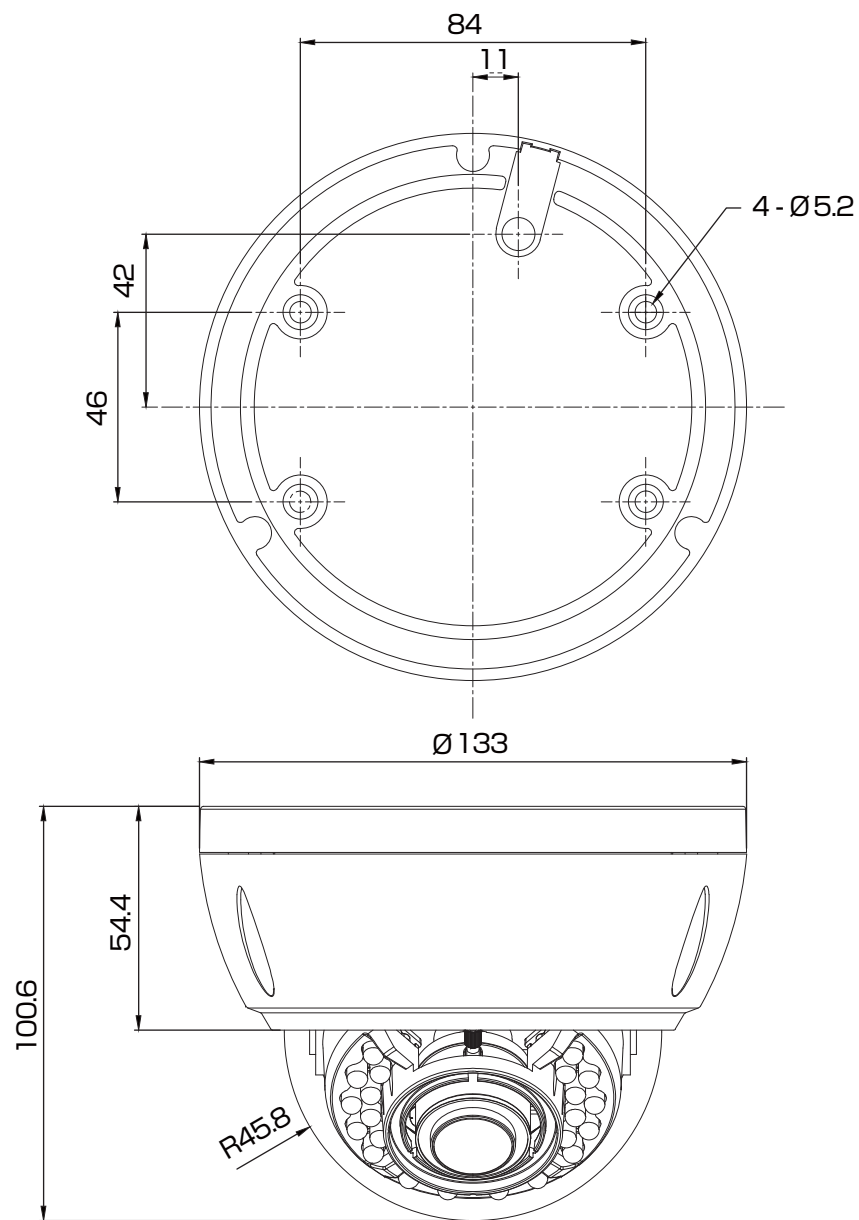

RD-CA261 AHDワンケーブル220万画素ドームカメラ屋外・赤外線対応

承認図

仕様

イメージセンサー	1/3インチ SONY CMOS
解像度	1920×1080pixel
画素数	220万画素
撮影範囲	水平98度～28度：垂直74度～21度
映像出力	BNC×1
動作可能周囲温度	-20～+60度
最低照度	カラー0.05Lux 白黒0.02Lux (赤外線照射時：0Lux)
レンズ	f=2.8～12mm
赤外線照射距離	最大約15m
外形寸法	約100.6 (高さ) ×133(直径) mm
重量	約660g
電源	DC12V 電源モード：DC12V±10%
消費電流	約100mA (赤外線照射時約200mA)
逆光補正機能	有り
フリッカレス機能	有り

株式会社 アルコム

DRAWING NO.		TITLE	
ISSUED	SCALE \times	MODEL	RD-CA261
MATERIAL			
DESIGNED	CHECKED	APPROVED	