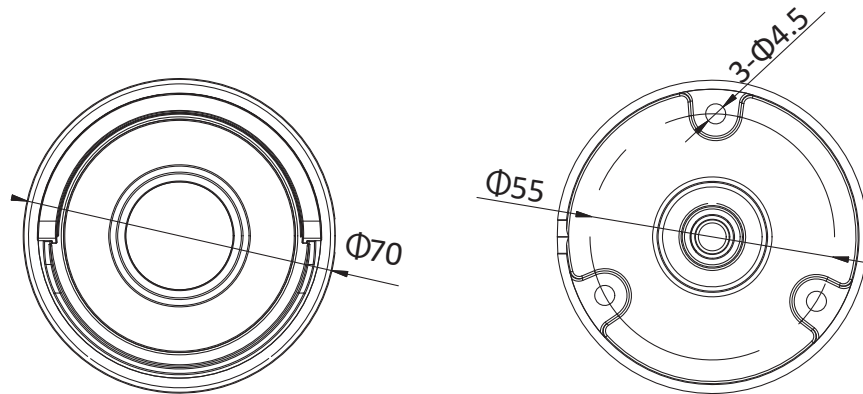

RD-CI501 4K対応 バレット型屋外IPネットワークカメラ

承認図

仕様

| | |
|----------|------------------------------|
| 解像度 | 3840×2160pixel |
| 画素数 | 4K (約800万画素) |
| 撮影範囲 | 水平90度 |
| 動作可能周囲温度 | -30~+60度 |
| 最低照度 | カラー0.01Lux 赤外線照射時0Lux |
| レンズ | f=2.8 |
| 赤外線照射距離 | 最大30m |
| 外形寸法 | 約70(幅) × 70(高) × 155.03(奥)mm |
| 重量 | 約410g |
| 電源 | DC12V or PoE |
| 逆光補正機能 | 有り |

株式会社 アルコム

| | | | |
|-------------|---------------------|----------|----------|
| DRAWING NO. | | TITLE | |
| ISSUED | SCALE $\frac{1}{1}$ | MODEL | RD-CI501 |
| MATERIAL | | | |
| DESIGNED | CHECKED | APPROVED | |