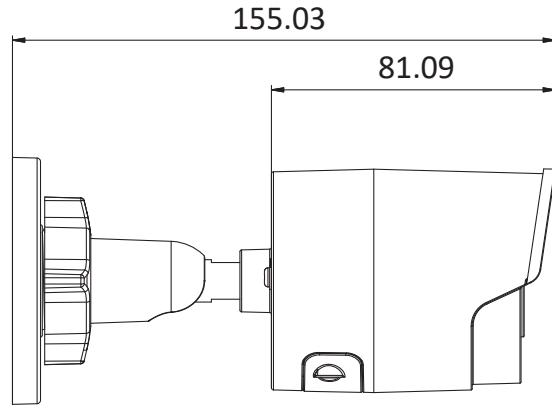

RD-CI501 4K対応 バレット型屋外IPネットワークカメラ

承認図

仕様

| | |
|----------|------------------------------|
| 解像度 | 3840×2160pixel |
| 画素数 | 4K (約800万画素) |
| 撮影範囲 | 水平90度 |
| 動作可能周囲温度 | -30~+60度 |
| 最低照度 | カラー0.01Lux 赤外線照射時0Lux |
| レンズ | f=2.8 |
| 赤外線照射距離 | 最大30m |
| 外形寸法 | 約70(幅) × 70(高) × 155.03(奥)mm |
| 重量 | 約410g |
| 電源 | DC12V or PoE |
| 逆光補正機能 | 有り |

株式会社 アルコム

| | | | |
|-------------|---------------------|----------|----------|
| DRAWING NO. | | TITLE | |
| ISSUED | SCALE $\frac{1}{1}$ | MODEL | RD-CI501 |
| MATERIAL | | | |
| DESIGNED | CHECKED | APPROVED | |