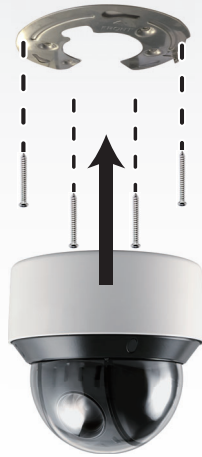

☑ 天井にも壁面にも設置が可能

垂直な場所であれば壁面でも天井でも設置が可能です。
コンクリートなどに設置する際のアンカーも購入時に付属でついてきます。