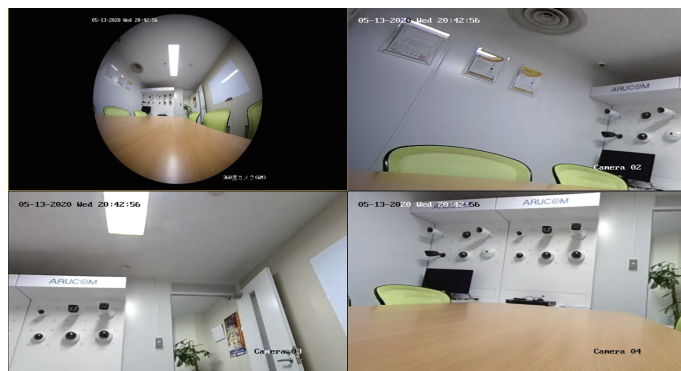

RD-CI524

全方位撮影で広い範囲を撮影できる防犯カメラ! 屋外防滴型IPドームネットワークカメラ

屋外防滴型
全方位
ドームカメラ

600
万画素

IP

暗視

WDR
OSDAGC
機能3年
保証ネット
ワーク全方位
撮影屋外
防滴

- ・600万画素で大画面でも鮮明に
- ・高画質で撮影したい方にオススメ
- ・感度を調整し夜間でも撮影可能
- ・全方位撮影でカメラ4台分の範囲をカバー

600万画素屋外防滴型IPドームカメラ

白いボディで威圧感の少ないデザインのドーム型の防犯カメラ。

高性能なIPフルハイビジョンシステムのネットワークカメラです。プラグ&プレイ・PoE対応のためレコーダーに接続するだけで使えるようになるすぐれもの!スマートフォン、PC両方の遠隔監視に対応し自宅・店舗・事務所などの防犯が可能!

また、魚眼レンズによる360度の全方位撮影が可能のため、カメラ1台で広い範囲をカバーすることができます。6つのモードから映像の画面表示方法を選択することができ、用途や撮影場所に合わせてより便利にお使いいただけます。

functional description

-機能説明-

☑ 大型テレビでも映像が綺麗!高画質600万画素

従来のアナログ防犯カメラの画質(52万画素)では、大型テレビで見ると映像の劣化が目立ちましたが新しい600万画素になったことにより、ストレスのない映像で監視できるようになりました。

52万画素

600万画素

※画像はイメージです

☑ しっかりとらえる360度全方位撮影

画面表示モードは、円形に映像が表示される360度表示だけでなく、円形の映像を四角に引き伸ばした180度パノラマモードや撮影範囲の中から任意の4方向を分割表示する4エリアピックアップモードなど、用途に合わせて選択できます。

▲ 360+3エリアピックアップモード

☑ 天井にも壁面にも設置が可能

垂直な場所であれば壁面でも天井でも設置が可能です。

コンクリートなどに設置する際のアンカーも購入時に付属でついています。