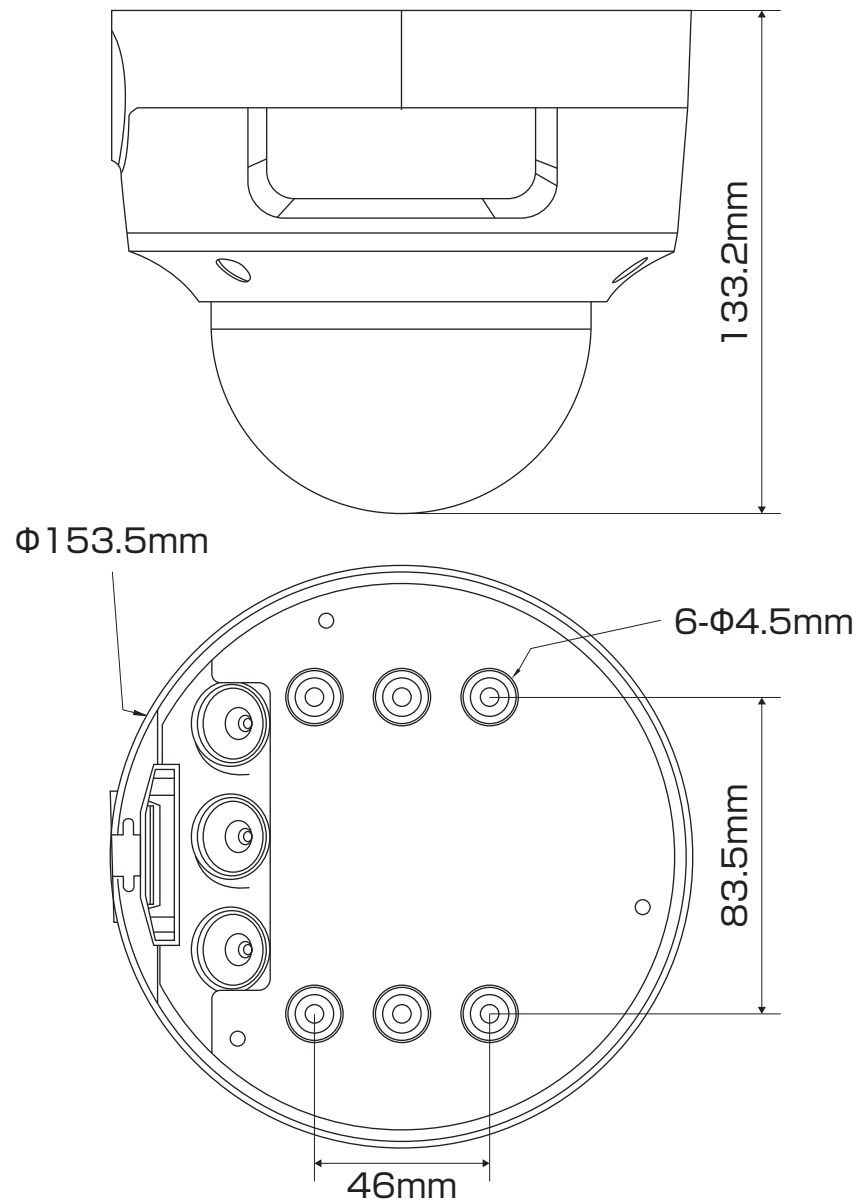

RD-CI812SV 約800万画素4K屋外防滴型電動レンズIPドームネットワークカメラ

承認図

仕様

型番	RD-CI812SV
解像度	3840×2160pixel
画素数	800万画素
レンズ	f=2.8~12mm (電動レンズ)
撮影範囲	水平46~108度、垂直26~58度
赤外線照射距離	最大40m
動作可能周囲温度	-30~+60度 (湿度: ~95% 結露しないこと)
最低照度	カラー0.003Lux 赤外線照射時0Lux
外形寸法	直径153.5mm × 高さ133.2mm
重量	約1080g
電源	DC12V、0.88A、最大10.5W または PoE
対応メモリーカード(別売)	MicroSD/SDHC/SDXC 最大256GB

株式会社 アルコム

DRAWING NO.		TITLE	
ISSUED	SCALE	MODEL	RD-CI812SV
MATERIAL			
DESIGNED	CHECKED	APPROVED	