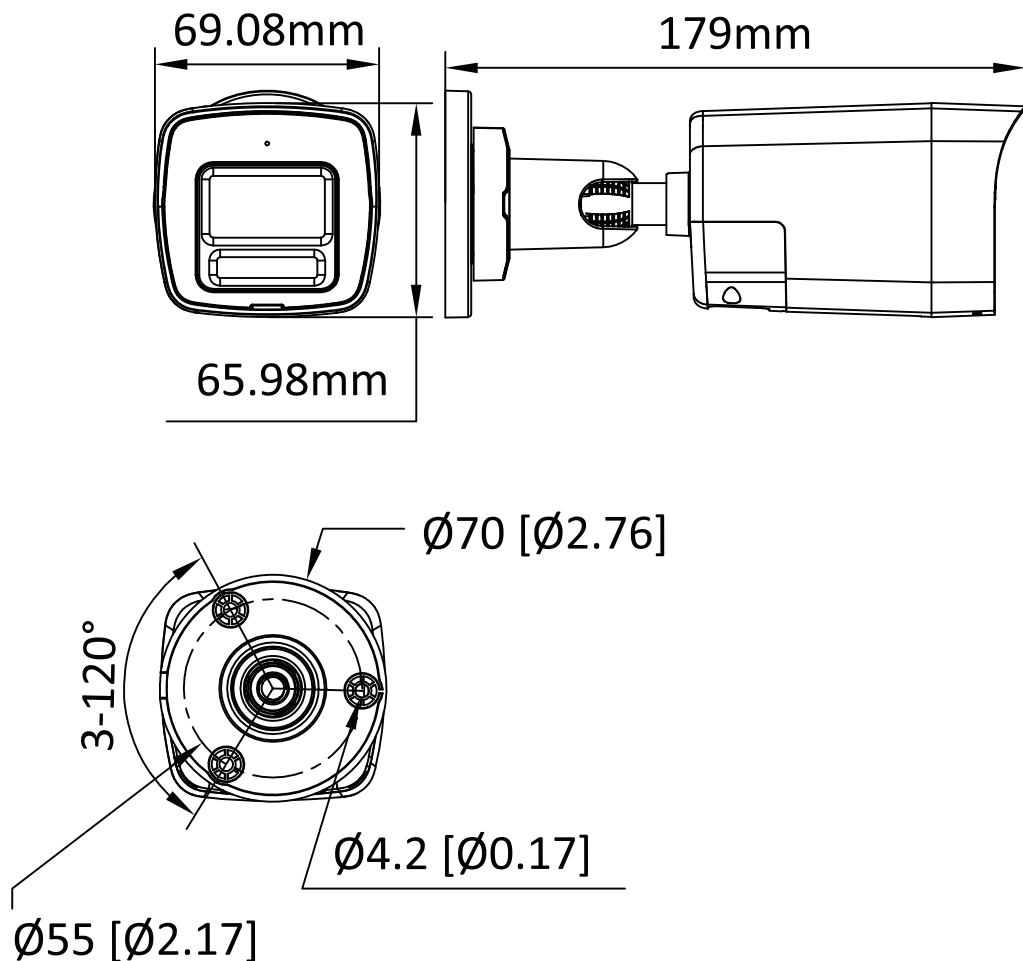

RD-CV213SMC 200万画素 カラービュー 屋外用双方向音声 単焦点アナログHDカメラ

承認図

仕様

型番	RD-CV213SMC
イメージセンサ	2MP CMOSセンサ
解像度	1920×1080
走査方式	プログレッシブスキャン
レンズ	f=2.8mm
画角	水平105度、垂直56度、対角FOV126度
最低被写体照度	カラー: 0.0005 Lux 白黒 : 0 lx (補助LED点灯時)
ダイナミックレンジ	WDR: 120dB以上
電子シャッター	PAL: 1/25 s ~ 1/50,000 s NTSC: 1/30 s ~ 1/50,000 s
デイ/ナイト機能	自動/カラーへ変更
照射距離	IR: 最大25m、White Light: 20m
機能	ホワイトバランス、BLC、HLC、HLS、 Smart-Hybrid light、built-in two-way audio
映像出力	PAL: 1080p@25fps NTSC: 1080p@30fps、アナログHD
外形寸法	約179mm×69.08mm×65.98mm
重量	約280g
動作可能周囲温度	-40~+60度 (湿度: ~90% 結露しないこと)
電源/消費電力	DC12V±25%、1A、最大8.7W
IP等級/IK等級	IP67

株式会社 アルコム

DRAWING NO.		TITLE	
ISSUED	SCALE	MODEL	RD-CV213SMC
MATERIAL			
DESIGNED	CHECKED	APPROVED	