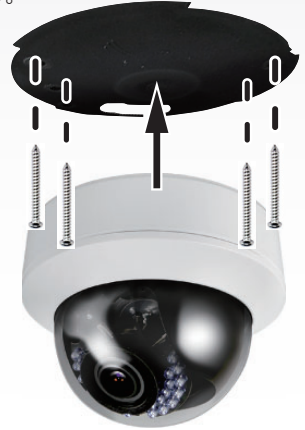

☑ 天井にも壁面にも設置が可能

垂直な場所であれば壁面でも天井でも設置が可能です。カバーを取り外して装着できます。