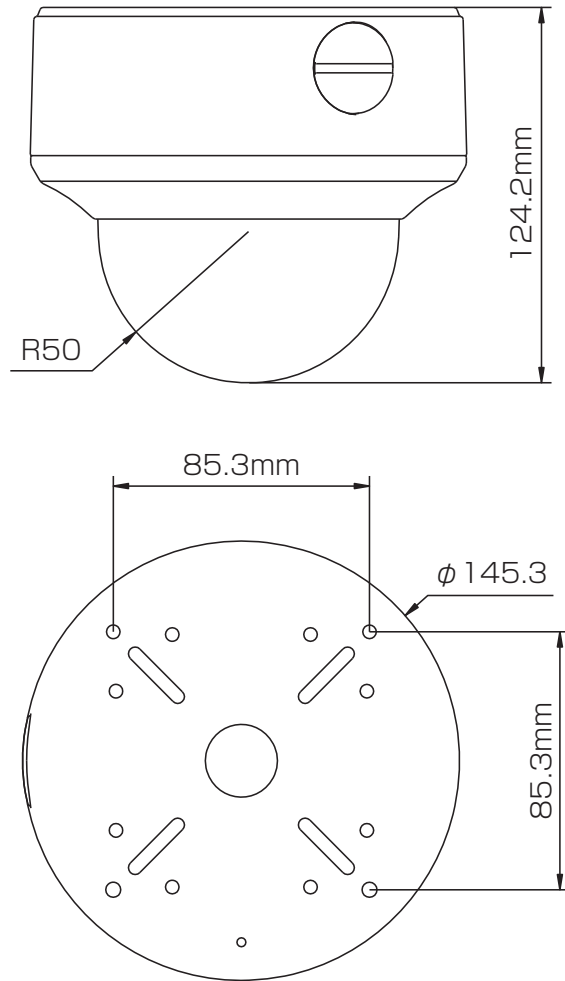

# RD-CV305 HD-TVI 210万画素 屋外防滴型赤外線ドームカメラ

## 承認図

## 仕様

型番	RD-CV305
イメージセンサー	2MP CMOS Image Sensor
解像度	1920×1080pixel
画素数	210万画素
レンズ	f=2.8~12mm
撮影範囲	水平105.2度~32.8度 垂直55.8度~18.4度
赤外線照射距離	40m
映像出力	BNC×1 (TVI出力のみ)
動作可能周囲温度	-40~+60度
最低照度	カラー0.01Lux 白黒0Lux
オートゲインコントロール機能	有り
オートホワイトバランス機能	有り
フリッカレス機能	無し
デイナイト機能	有り
WDR機能	無し
外形寸法	約145.2(径) x 124.1(高)mm
重量	約1300g
電源	DC12V
消費電流	約250mA

## 株式会社 アルコム

DRAWING NO.		TITLE	
ISSUED	SCALE <del>1/1</del>	MODEL	RD-CV305
MATERIAL			
DESIGNED	CHECKED	APPROVED	