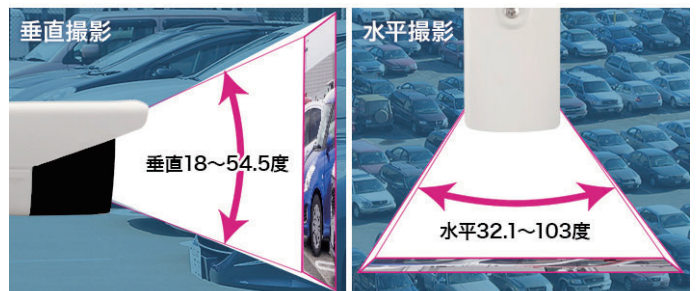

210万画素HD-TVI屋外防雨バレット型カメラ

雨に濡れる場所にも設置が可能な屋外防雨バレット型の防犯カメラ。

撮影範囲を調整できる広角レンズで幅広く撮影が可能。同軸ケーブル(5C-2V) 使用時に長距離配線が可能となり、およそ400m 遠方の映像まで映し出します。長距離配線により、マンションや工場、大型店舗など広い場所での監視システムとしても導入することができます。

また、従来のアナログ防犯カメラ(52万画素)をそのまま接続可能なので、画質をあげたい箇所だけ録画機とカメラを入れ替えるのもオススメです。

-機能説明-

functional description

☑ 大型テレビでも映像が綺麗! 高画質210万画素

従来のアナログ防犯カメラの画質(52万画素)では、大型テレビで見ると映像の劣化が目立ちましたが新しい210万画素になったことにより、ストレスのない映像で監視できるようになりました。

52万画素

210万画素

※画像はイメージです

☑ しっかりとらえる画角

バリフォーカルレンズで設置環境や目的に合わせて、出入口など近い距離を幅広く撮影することも、ワンポイントだけを撮影することも可能!

◆範囲イメージ

☑ 幅広い温度差に対応!

動作可能周囲温度が-40度~+60度となっており、季節によって温度差がある倉庫や工場などでも運用することができます。

☑ 赤外線LEDを搭載、暗闇での撮影が可能

カメラ本体に赤外線LEDを搭載し、暗闇でも白黒映像で監視・撮影をおこなうことが可能となります。