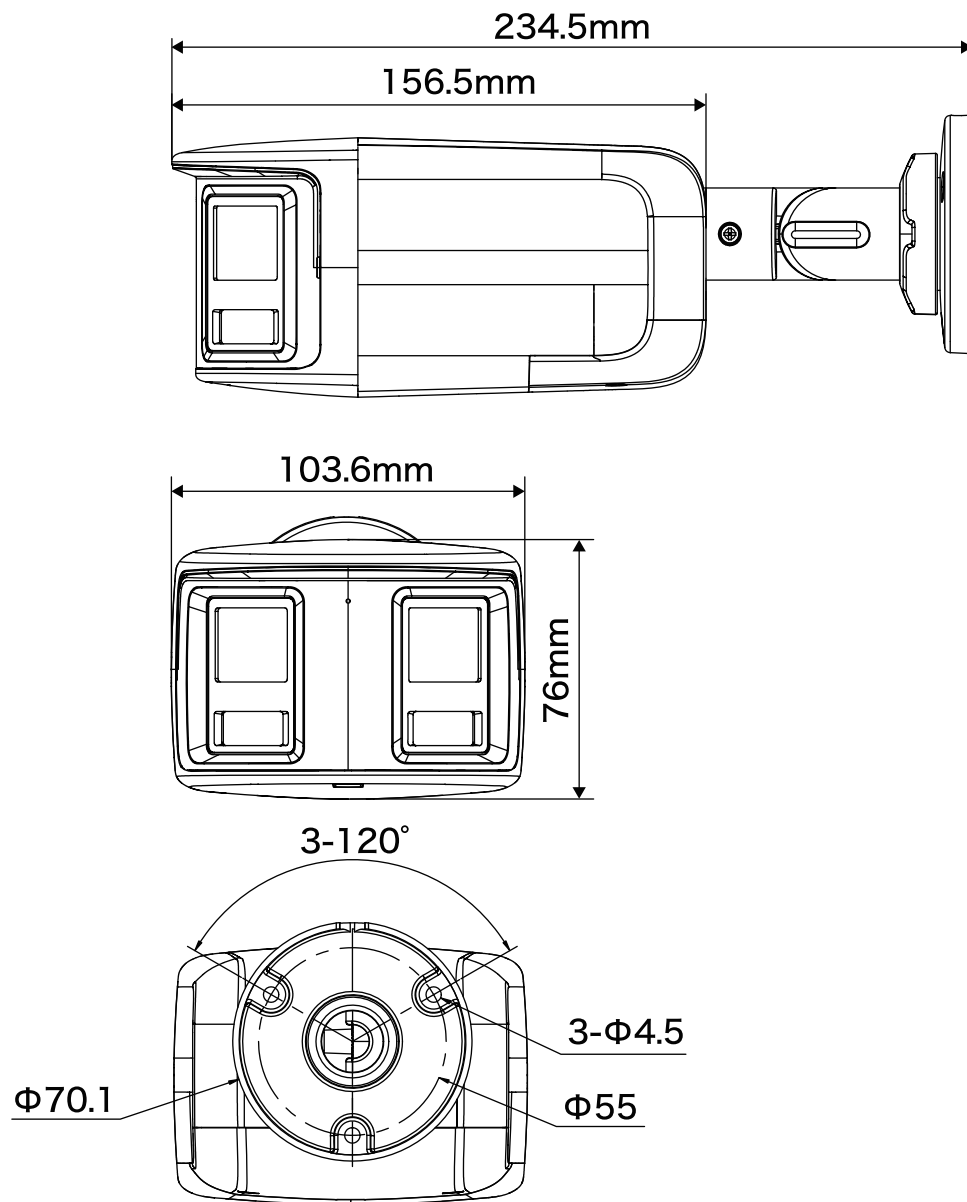

RD-CV513SMC アナログ3K カラービュー 屋外防雨デュアルレンズ バレットカメラ

承認図

仕様

型番	RD-CV513SMC
イメージセンサ	3K CMOSセンサ
解像度	3328×1504
走査方式	プログレッシブスキャン
レンズ	f=2.8mm
画角	水平180度、垂直75度
最低被写体照度	カラー: 0.0005 Lux 白黒 : 0 lux (補助LED点灯時)
ダイナミックレンジ	WDRあり
電子シャッター	PAL: 1/25 s ~ 1/50,000 s NTSC: 1/30 s ~ 1/50,000 s
デイ/ナイト機能	自動/カラーへ変更
照射距離	IR: 最大40m、White Light: 40m
機能	ホワイトバランス、BLC、HLC、 プライバシーマスク
映像出力	PAL: 1080p@25fps NTSC: 1080p@30fps、アナログHD
外形寸法	約76.01(縦)×103.58(幅)×234.46(奥行)mm
重量	約630g
動作可能周囲温度	-40~+60度 (湿度: ~90% 結露しないこと)
電源/消費電力	DC12V±25%、1A、最大8.9W

※本製品は、RD-RV5604/5608/5616シリーズのみ対応です (2026年1月時点)

株式会社 アルコム

DRAWING NO.		TITLE	
ISSUED	SCALE $\frac{1}{1}$	MODEL	RD-CV513SMC
MATERIAL			
DESIGNED	CHECKED	APPROVED	