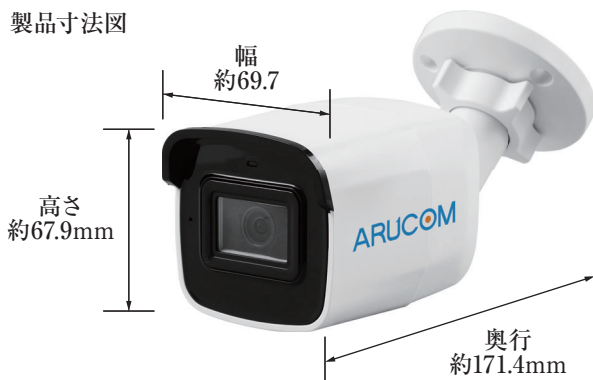

無線Wi-Fiを使用してレコーダーと接続し、撮影と録画ができるワイヤレスタイプの屋外用防犯カメラ。無線範囲は最大50m。IP66保護等級に準拠した防水・防塵性能を備えているため、雨に濡れる屋外にも設置が可能です。高画質200万画素での撮影で、犯行の証拠を撮影する場合にも最適です。周囲が暗くなると搭載された明るさセンサーが自動で働き、夜間撮影モードに切り替わります。夜間撮影時は最大で約30mの撮影(赤外線撮影)が可能です。防犯設備士お勧めのワイヤレス防犯カメラです!

◆範囲イメージ

※画像はイメージです

☑ 天井にも壁面にも設置が可能

垂直な場所であれば壁面でも天井でも設置が可能です。

コンクリートなどに設置する場合に使用するアンカーも購入時に付属しています。

☑ 専用アプリによる遠隔監視に対応

専用アプリをダウンロードして簡単に遠隔監視ができます。PC、スマートフォン、タブレット対応で、外出時でも映像確認が可能です。

☑ Wi-Fiカメラの設置場所・使用用途の例

Wi-Fiの電波が届く範囲で、電源を確保できる場所であればどこでも設置が可能です。

オフィス
業務管理や来客の確認に

店舗
出入口・レジ周辺の防犯に

駐車場
不法駐車や車上荒らしの防止に

倉庫
物品の管理や盗難防止に

☑ 製品仕様

画素数	200万画素
解像度	1920×1080
レンズ	f=2.8mm
撮影範囲	水平：114度 垂直：62度
イメージセンサー	1/2.8"プログレッシブスキャンCMOS
赤外線照射距離	最大30m
無線範囲	最大50m (実際の環境によって異なる)
動作可能周囲温度	-30℃~+60℃、湿度95%以下(結露なし)
最低被写体照度	カラー：0.028Lux 白黒：0Lux
DNR機能	あり
デナイト機能	あり
WDR機能	あり
消費電流	最大135mA
消費電力	最大5.5W

電源	DC12V±25%
外形寸法	約69.7(幅)×67.9(高)×171.4(奥)mm
重量	約350g
付属品	電源アダプタ×1 カメラ取付用ねじ×3 アンカー×3 取扱説明書×1 保証書×1

☑ 製品寸法図

お問い合わせは