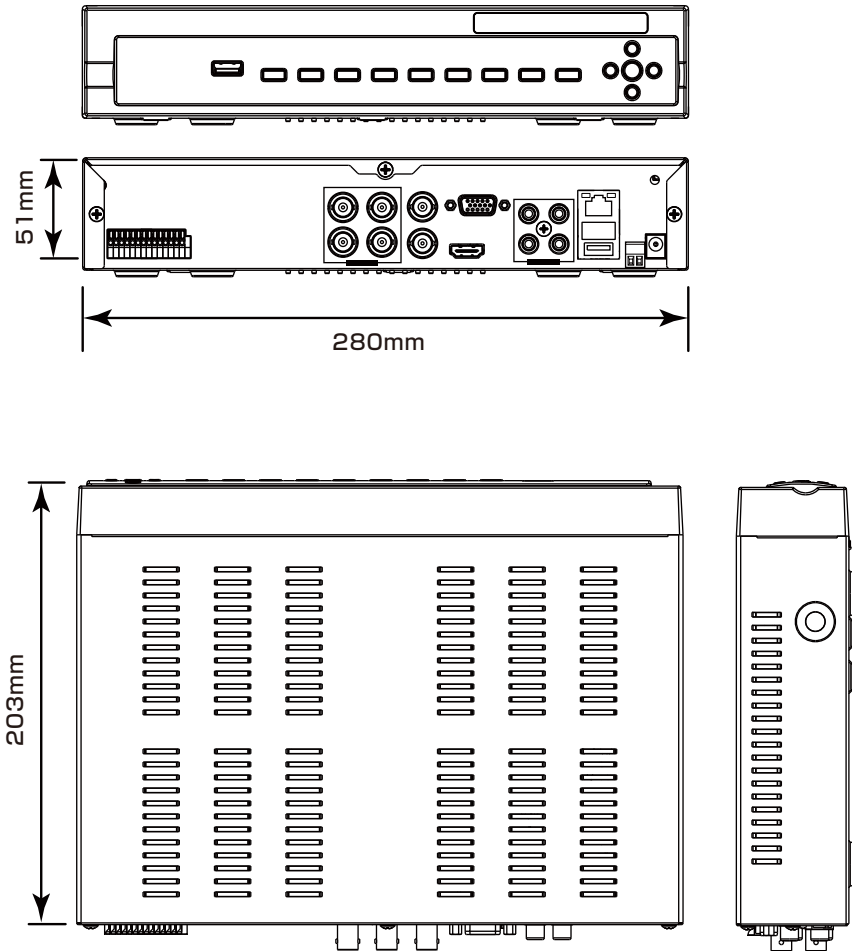

RD-RA2204 AHD対応 H.265圧縮方式 4chデジタルレコーダー

承認図

仕様

| | |
|-----------|--|
| 型番 | RD-RA2204(2000GB) |
| 録画解像度 | 4M・5Mカメラ接続時……2560×1920、2560×1440、1280×1440 AHDカメラ接続時……1920×1080、1280×720、960×1080、640×360 アナログカメラ接続時……944×480、704×480、352×240 ※接続しているカメラにより解像度が変わる場合がございます。 |
| 録画記録方式 | H.265デジタル圧縮方式 |
| 映像入力 | 4CH(BNC) |
| 映像出力 | HDMI×1、VGA×1、BNC×1 |
| 分割表示 | 全画面、4分割 |
| 音声入力/出力 | 4入力(RCA)、2出力(RCA) |
| 録画画質 | 10段階(最低1～最高10) |
| 内蔵HDD容量 | 2000GB |
| 録画モード | 自動録画、手動録画、スケジュール録画、センサー録画、モーション録画 |
| バックアップ方法 | USBフラッシュメモリー、ネットワーク |
| アラーム入力/出力 | 4入力 / 1出力 |
| アラーム検出 | N.C/N.O. 選択可能 |
| モーション検知 | あり |
| ビデオロス検知 | あり |
| 上書き機能 | あり |
| 対応OS | Windows7、Windows8、Windows10 |
| リモート操作 | ライブ監視、再生、録画、システム設定 |
| 通常操作 | 前面パネル、赤外線リモコン、マウス |
| モバイル監視 | iPhone/iPad/Android |
| 対応アプリ | Socatch |
| 外形寸法 / 重量 | 約280(幅)×203(奥行)×51(高さ)mm / 約1kg(HDD未装着時) |
| 動作環境温度/湿度 | -5度～55度/湿度:90% |
| 電源 | DC12V/3A |
| 付属品 | 取扱説明書、電源アダプター、USBマウス、HDMIケーブル、リモコン、保証書 |