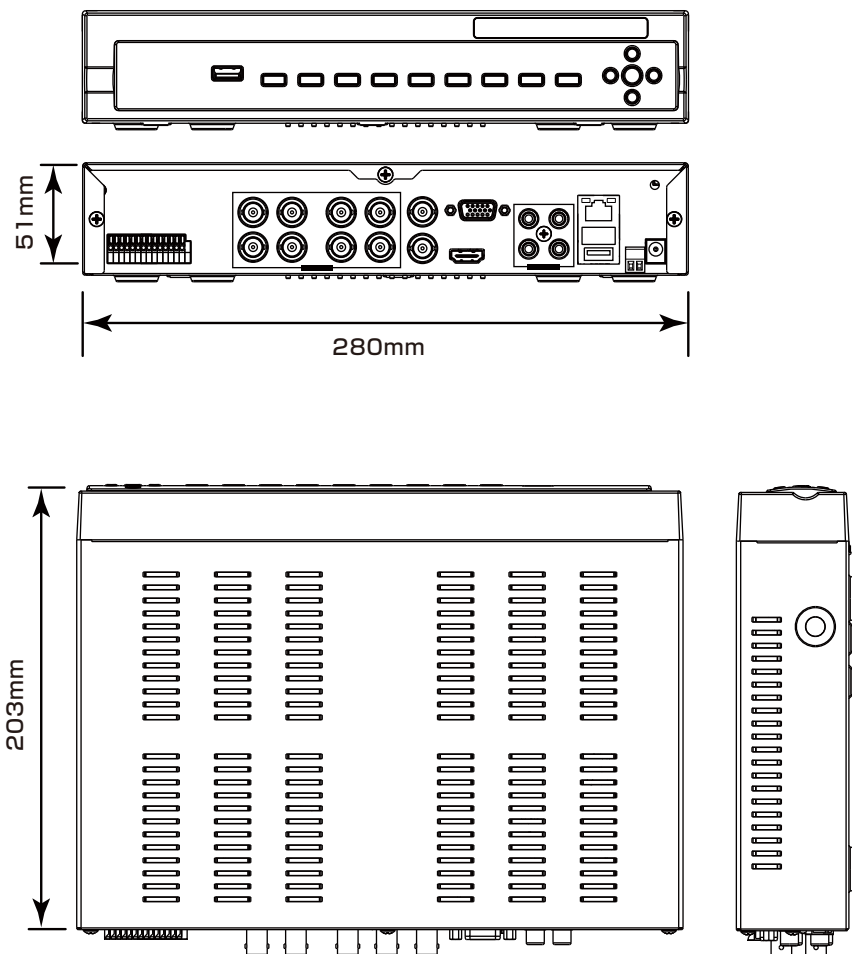

RD-RA2208 AHD対応 H.265圧縮方式 8chデジタルレコーダー

承認図

仕様

型番	RD-RA2208(2000GB)
録画解像度	4M・5Mカメラ接続時……2560×1920、2560×1440、1280×1440 AHDカメラ接続時……1920×1080、1280×720、960×1080、640×360 アナログカメラ接続時……944×480、704×480、352×240 ※接続しているカメラにより解像度が変わる場合がございます。
録画記録方式	H.265デジタル圧縮方式
映像入力	8CH(BNC)
映像出力	HDMI×1、VGA×1、BNC×1
分割表示	全画面、4分割、9分割
音声入力/出力	4入力(RCA)、2出力(RCA)
録画画質	10段階(最低1～最高10)
内蔵HDD容量	2000GB
録画モード	自動録画、手動録画、スケジュール録画、センサー録画、モーション録画
バックアップ方法	USBフラッシュメモリー、ネットワーク
アラーム入力/出力	4入力 / 1出力
アラーム検出	N.C/N.O. 選択可能
モーション検知	あり
ビデオロス検知	あり
上書き機能	あり
対応OS	Windows7、Windows8、Windows10
リモート操作	ライブ監視、再生、録画、システム設定
通常操作	前面パネル、赤外線リモコン、マウス
モバイル監視	iPhone/iPad/Android
対応アプリ	Socatch
外形寸法 / 重量	約280(幅)×203(奥行)×51(高さ)mm / 約1kg(HDD未装着時)
動作環境温度/湿度	-5度～55度/湿度:90%
電源	DC12V/3A
付属品	取扱説明書、電源アダプター、USBマウス、HDMIケーブル、リモコン、保証書

株式会社 アルコム

DRAWING NO.		TITLE	
ISSUED	SCALE	MODEL	RD-RA2208
MATERIAL			
DESIGNED	CHECKED	APPROVED	