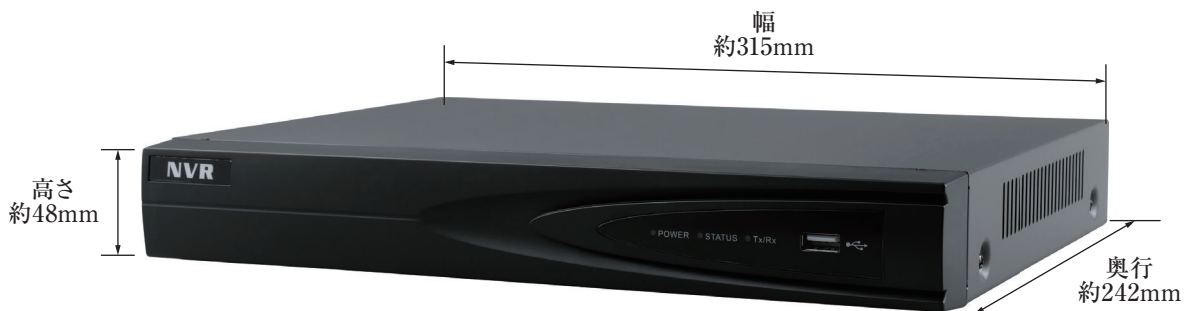

☑ アカウント設定が可能

ユーザーの登録、権限などを設定可能!ログイン時はパスワードの入力が必須なので、勝手にデータを削除されたり弄られたりを防ぐことができます。また、Eメールの設定を行えば、通知メールを送信することもできます。

☑ 付属のマウスで簡単操作

録画機にはマウスが標準付属していますので、簡単に操作や設定が可能です。

☑ 最新のスマート検索再生

常時録画をしていても、指定した箇所の映像の動きを絞って簡単に検索でき、膨大な映像の中から必要な部分を探す手間を大幅にカットできます。

☑ 長時間録画バックアップ機能搭載

これまで1度のバックアップで取り出せる映像は30分程度でしたがRD-RN2504なら数時間の長時間バックアップが高速に可能になりました!USBメモリや外付けHDDに簡単にバックアップできます。

※カメラの取り付け台数によって時間が変動する場合がございます。

☑ 製品仕様

録画解像度	4MP/3MP/1080p/UXGA/720p/VGA/4CIF/DCIF/2CIF/CIF/QCIF
録画記録方式	H.265/H.265+/H.264/H.264+/MPEG4
映像入力	LANポート4CH
映像出力	HDMI ×1/VGA×1
音声入出力(RCA)	1入力(RCA)/1出力(RCA)
録画モード	自動録画、手動録画、スケジュール録画、センサー録画、モーション録画
バックアップ	USBフラッシュメモリー/ネットワーク
アラーム入力/出力	4入力/1出力 (NO/NC)
アラーム検出	N.C/N.O. 選択可能
リモート操作	ライブ監視、再生、録画、システム設定
モバイル監視	iPhone/iPad/Android
動作可能周囲温度	温度:-5度~40度/湿度:10%~90%

分割表示	全画面、4分割
内蔵HDD	4TB
対応OS	Windows7・Windows8・Windows10
対応アプリ	Guarding Vision
消費電力/電源	AC100V(付属ケーブル)/約15W(PoE未使用時) PoE使用時は最大65W(PoE合計50Wまで、1ポート最大30Wまで)
外形寸法/重量	約315(幅)×48(高)×242(奥)mm/約3kg(HDD未装着時)
付属品	取扱説明書×1 電源アダプター×1 USBマウス×1 HDMIケーブル×1 リモコン×1

☑ 製品寸法図

お問い合わせは