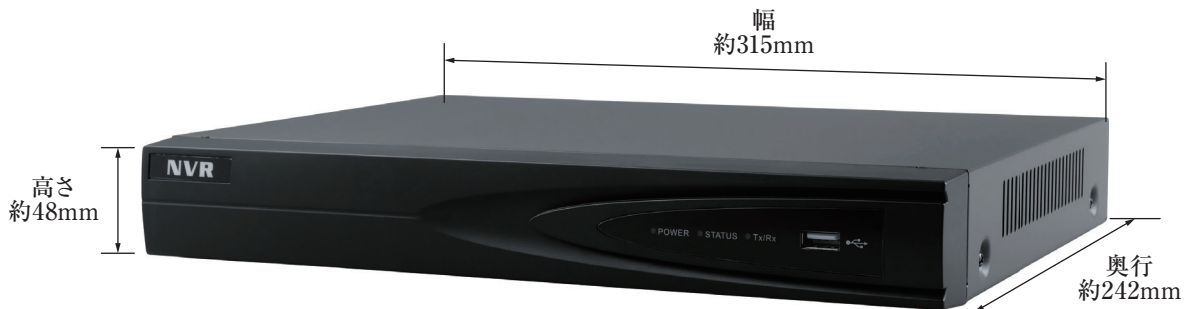

RD-RN5004

220万画素IPカメラ対応録画機 HDD内蔵 4chネットワークレコーダー

IP対応
レコーダー

4ch

IP

遠隔
監視複数
接続3年
保証USB
コピーズーム
機能

屋内

- ・220万画素での高画質撮影が可能
- ・スマートフォンで遠隔からの閲覧
- ・録画の保存機能で重要な録画をロック
- ・USBをつなぐだけで簡単バックアップ

☑ 付属のマウスで簡単操作

録画機にはマウスが標準付属していますので、簡単に操作や設定が可能です。

☑ 最新のスマート検索再生

常時録画をしていても、指定した箇所の映像の動きを絞って簡単に検索でき、膨大な映像の中から必要な部分を探す手間を大幅にカットできます。

☑ 長時間録画バックアップ機能搭載

これまで1度のバックアップで取り出せる映像は30分程度でしたがRD-RN5004なら数時間の長時間バックアップが高速に可能になりました!USBメモリや外付けHDDに簡単にバックアップできます。

※カメラの取り付け台数によって時間が変動する場合がございます。

☑ 製品仕様

録画解像度	4MP/3MP/1080p/UXGA/720p/VGA/4CIF/DCIF/2CIF/CIF/QCIF
録画記録方式	H.265/H.265+/H.264/H.264+/MPEG4
映像入力	LANポート4CH
映像出力	HDMI ×1/VGA×1
音声入出力(RCA)	1入力(RCA)/1出力(RCA)
録画モード	自動録画、手動録画、スケジュール録画、センサー録画、モーション録画
バックアップ	USBフラッシュメモリー/ネットワーク
アラーム入力/出力	4入力/1出力 (NO/NC)
アラーム検出	N.C/N.O. 選択可能
リモート操作	ライブ監視、再生、録画、システム設定
モバイル監視	iPhone/iPad/Android
動作可能周囲温度	温度:-5度~40度/湿度:10%~90%

分割表示	全画面、4分割
内蔵HDD	4TB
対応OS	Windows7・Windows8・Windows10
対応アプリ	iVMS-4500
消費電力/電源	AC100V(付属ケーブル)/180W
外形寸法/重量	約315(幅)×48(高)×242(奥)mm/約3kg(HDD未装着時)
付属品	取扱説明書×1 電源アダプター×1 USBマウス×1 HDMIケーブル×1 リモコン×1

☑ 製品寸法図