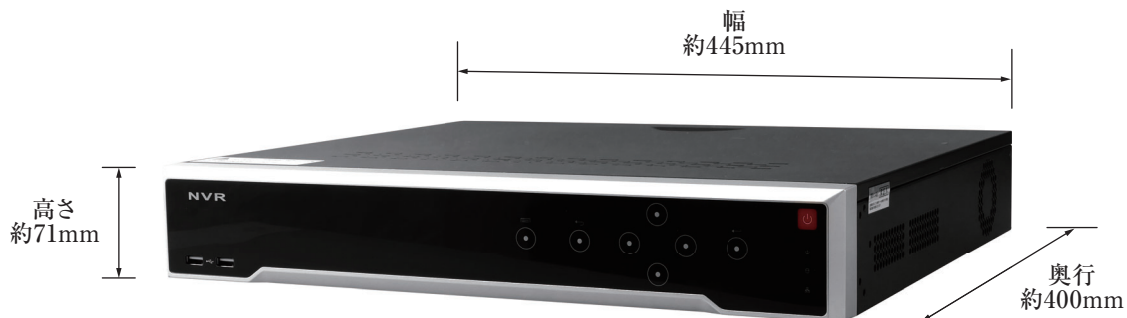

☑ アカウント設定が可能

ユーザーの登録、権限などを設定可能!ログイン時はパスワードの入力が必須なので、勝手にデータを削除されたり弄られたりを防ぐことができます。また、Eメールの設定を行えば、通知メールを送信することもできます。

☑ 付属のマウスで簡単操作

録画機にはマウスが標準付属していますので、簡単に操作や設定が可能です。

☑ 最新のスマート検索再生

常時録画をしていても、指定した箇所の映像の動きを絞って簡単に検索でき、膨大な映像の中から必要な部分を探す手間を大幅にカットできます。

☑ 長時間録画バックアップ機能搭載

これまで1度のバックアップで取り出せる映像は30分程度でしたがRN5032シリーズなら数時間の長時間バックアップが高速に可能になりました!USBメモリや外付けHDDに簡単にバックアップできます。

※カメラの取り付け台数によって時間が変動する場合がございます。

☑ 製品仕様

操作	マウス
録画解像度	8MP/4MP/3MP/1080p/UXGA/720p/VGA/4CIF/DCIF/2CIF/CIF/QCIF
映像出力	HDMI×1 / VGA×1
バックアップ	USBフラッシュメモリー / ネットワーク
録画モード	自動録画、手動録画、スケジュール録画、センサー録画、モーション録画
アラーム入力/出力	16入力 / 1出力 (NO/NC)
アラーム検出	N.C/N.O. 選択可能
音声入出力 (RCA)	1入力 (RCA) / 1出力 (RCA)
リモート操作	ライブ監視、再生、録画、システム設定
モバイル監視	iPhone/iPad/Android
動作可能周囲温度	温度: -10度~55度 / 湿度: 10%~90%

外形寸法/重量	約445 (幅) × 71 (高) × 400 (奥)mm / 約5kg (HDD未装着時)
映像入力	LANポート16CH
分割表示	全画面/4分割/9分割/16分割/32分割
内蔵HDD	8TB/16TB/32TB/40TB
消費電力/電源	AC100V (付属ケーブル) / 約20W (PoE未使用時) PoE使用時は最大220W、※PoE給電は最大16台まで (PoE合計200Wまで、1ポートあたり最大30Wまで)
付属品	取扱説明書×1 電源ケーブル×1 USBマウス×1 リモコン×1 HDMIケーブル×1 保証書×1

☑ 製品寸法図

お問い合わせは