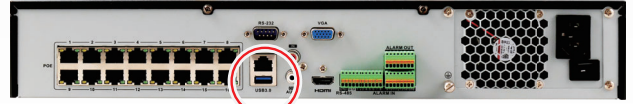

☑ 付属のマウスで簡単操作

録画機にはマウスが標準付属していますので、簡単に操作や設定が可能です。

☑ 最新のスマート検索再生

常時録画をしていても、指定した箇所の映像の動きを絞って簡単に検索でき、膨大な映像の中から必要な部分を探す手間を大幅にカットできます。

☑ 長時間録画バックアップ機能搭載

これまで1度のバックアップで取り出せる映像は30分程度でしたがRN5032シリーズなら数時間の長時間バックアップが高速に可能になりました!USBメモリや外付けHDDに簡単にバックアップできます。

※カメラの取り付け台数によって時間が変動する場合がございます。

☑ 製品仕様

操作	マウス
録画解像度	8MP/4MP/3MP/1080p/UXGA/720p/VGA/4CIF/DCIF/2CIF/CIF/QCIF
映像出力	HDMI×1 / VGA×1
バックアップ	USBフラッシュメモリー / ネットワーク
録画モード	自動録画、手動録画、スケジュール録画、センサー録画、モーション録画
アラーム入力/出力	16入力 / 1出力 (NO/NC)
アラーム検出	N.C/N.O. 選択可能
音声入出力 (RCA)	1入力 (RCA) / 1出力 (RCA)
リモート操作	ライブ監視、再生、録画、システム設定
モバイル監視	iPhone/iPad/Android
動作可能周囲温度	温度: -10度~55度 / 湿度: 10%~90%