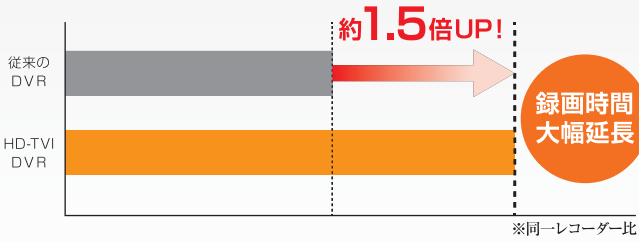

☑ 従来のものから1.5倍の録画時間延長

圧縮方式が従来の製品からさらに進化し、録画時間が約1.5倍延長しました。それにより長時間の録画が可能となっています。