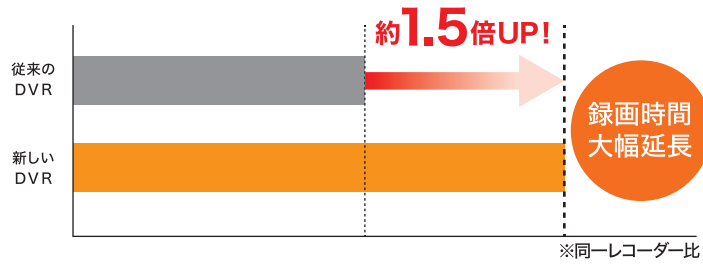

### ☑ 3つの録画方法で用途に合わせて録画！

設置場所や用途に合わせて様々な録画方法を選択できます。

※画像はイメージです。

- 常時録画……常に録画します。
- スケジュール録画……日付や曜日、時間を指定して、該当期間だけ録画する録画方法です。日中のみ、閉店時間のみなど、お好みで時間を絞ることができます。
- モーション録画……画面内の動きを検知して、自動で録画を開始する録画方法です。検知範囲は指定可能です。動きがあった時間のみ録画されるため、録画データ確認の作業時間を大幅に短縮することができます。

## ☑ 従来モデルの1.5倍の録画容量

録画圧縮方式H.265+を採用。従来モデルよりも更に進化し、録画時間が約1.5倍に延長されました。より長時間の録画が可能です。