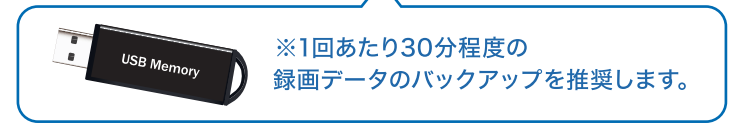

☑ USBで簡単バックアップ

レコーダー本体に記録された録画データを、USBメモリーを使ってバックアップすることが可能です。

☑ 付属のマウスで操作も簡単

レコーダーにはマウスが標準で付属しています。レコーダーのUSBポートに繋ぐだけで、簡単に操作や設定が可能です。

HDD	2TB
バックアップ	HDD
クライアント接続ポート	RJ45×1
伝送速度	10M/100M
イベントアラーム	Email (添付ファイル(JPG))
オーディオ入力 / 出力	1ch (RCA)
シリアルインターフェース	RS-485 (half-duplex)、USB2.0×1
外形寸法	約315(幅)×249(奥)×48(高)mm ※突起物含まず
重量	約1.16kg
使用温度範囲	-10~55℃ (湿度90%未満 ※結露しないこと)
電源 / 消費電力	DC12V/1.5A、約10W
付属品	本体×1、電源アダプタ、簡易マニュアル×1、マウス×1、ハードディスク固定ねじ、SATAケーブル

お問い合わせは