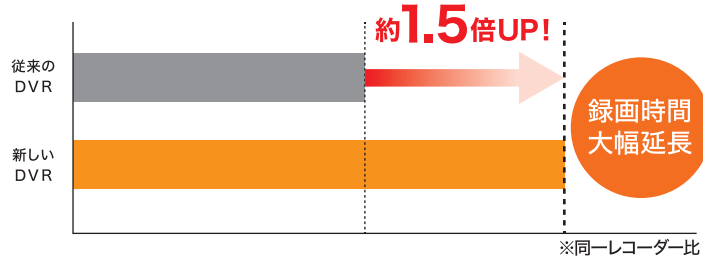

☑ 400mまでの長距離配線が可能

同軸ケーブルを使用して、400mの長距離配線が可能です。階数の多いビルやマンション、工場、大型のショップなど、配線距離が長くなりがちな場所への導入におすすめです。

☑ 製品仕様

ビデオ入力	16ch (BNC)、IP入力 16ch (最大32ch)
ビデオ出力	HDMI×1、VGA×1
ディスプレイ解像度	HDMI: 4K(3840×2160)、2560×1440、1920×1080、1280×1024、1280×720 VGA: 1920×1080、1280×1024、1280×720
表示速度	60Hz
録画解像度	8MP、5MP、4MP、3MP、1080p、720p、WD1、4CIF、VGA、CIF
フレームレート	メインストリーム: 8MP@8fps/3K@12fps/5MP@12fps/4MP@15fps/8MP Lite@15fps/3MP@18fps/1080p/720p/WD1/4CIF/VGA/CIF@25fps(P)/30fps(N) サブストリーム: WD1/4CIF/CIF@25fps(P)/30fps(N)
画像圧縮方式	H.265 Pro+/H.265 Pro/H.265/H.264+/H.264
録画モード	スケジュール、イベント、モーション
性能	16ch 同期再生
検索モード	タイムラプス、モーション、侵入、ラインクロージング