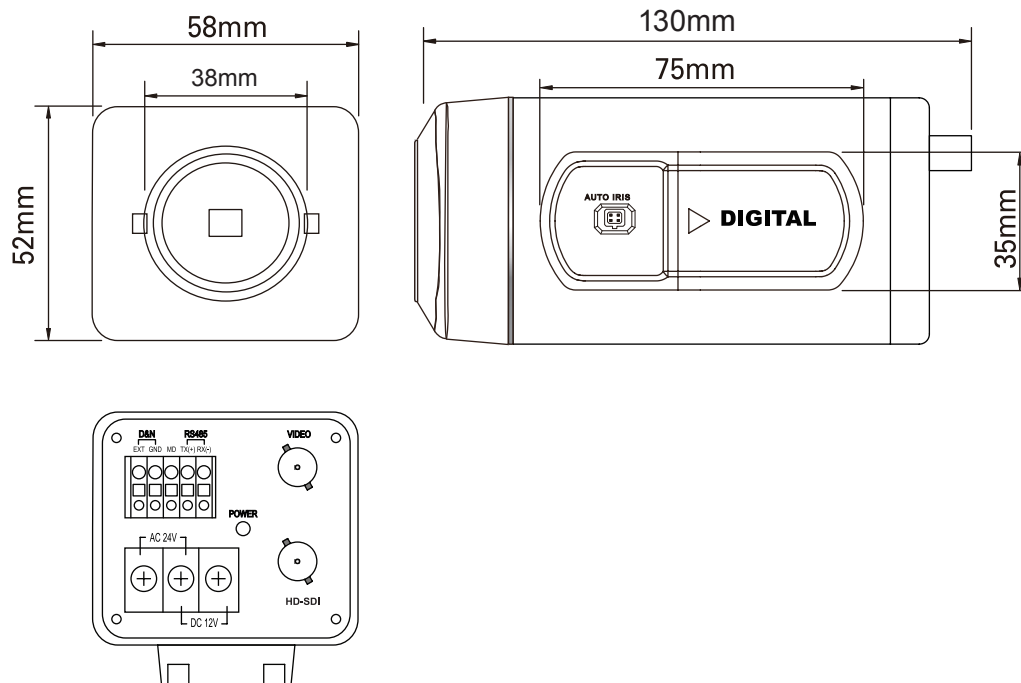

RD-4030 2メガピクセルボックスカメラ

外形寸法図

仕様

イメージセンサー	Panasonic製1/3インチ 2.1Megapixel CMOS
解像度	2010×1108pixel
画素数	223万画素
映像出力	HD-SDI×1、BNC×1
動作可能周囲温度	0～+60度
最低照度	0.02Lux
外形寸法	約58(幅)×52(高)×130(奥)mm
重量	約300g
電源	DC12V
消費電流	約200mA
逆光補正機能	有り
フリッカレス機能	有り

株式会社 アルコム

DRAWING NO.		TITLE
ISSUED	SCALE $\frac{1}{1}$	MODEL RD-4030
MATERIAL		
DESIGNED	CHECKED	APPROVED