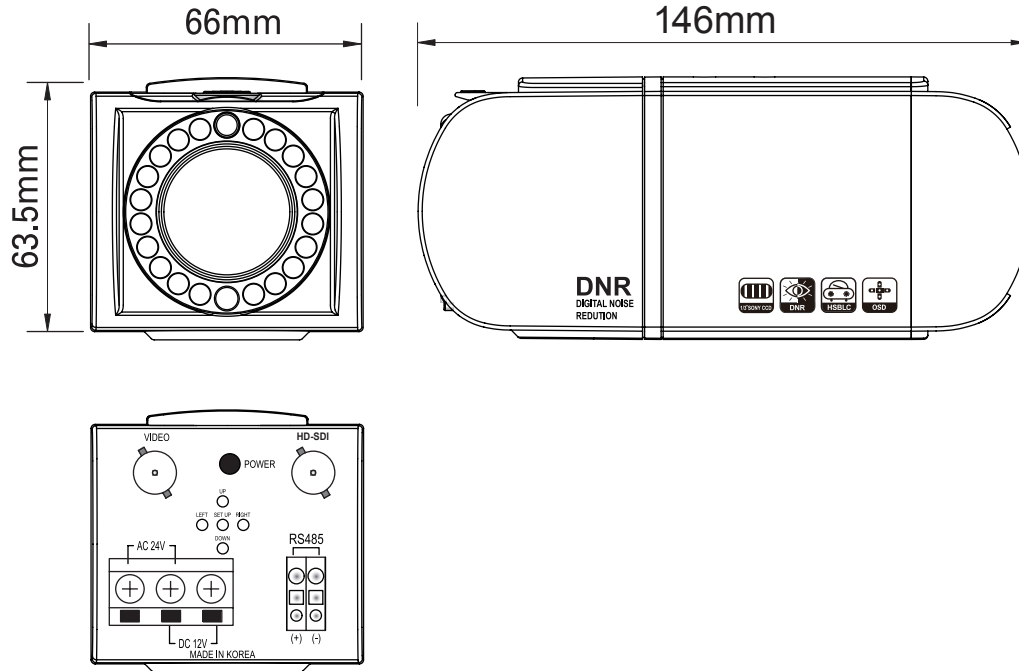

RD-4031 フルHD対応2メガピクセル屋内IRカメラ

外形寸法図

仕様

イメージセンサー	Panasonic製1/3インチ 2.1Megapixel CMOS
解像度	2010×1108pixel
画素数	223万画素
撮影範囲	f=2.8mm : 水平約96.2度 上下約76.3度 f=10mm : 水平約28.3度 上下約22.8度
映像出力	HD-SDI×1、BNC×1
動作可能周囲温度	0～+60度
最低照度	0.02Lux (赤外線照射時: 0Lux)
レンズ	f=2.8～10mm
LED個数	21個
赤外線照射距離	最大約20m
外形寸法	約66(幅)×63.5(高)×146(奥)mm
重量	約340g
電源	DC12V
消費電流	通常約200mA (赤外線照射時約400mA)
逆光補正機能	有り
フリッカレス機能	有り

株式会社 アルコム

DRAWING NO.		TITLE
ISSUED	SCALE $\frac{1}{1}$	MODEL RD-4031
MATERIAL		
DESIGNED	CHECKED	APPROVED