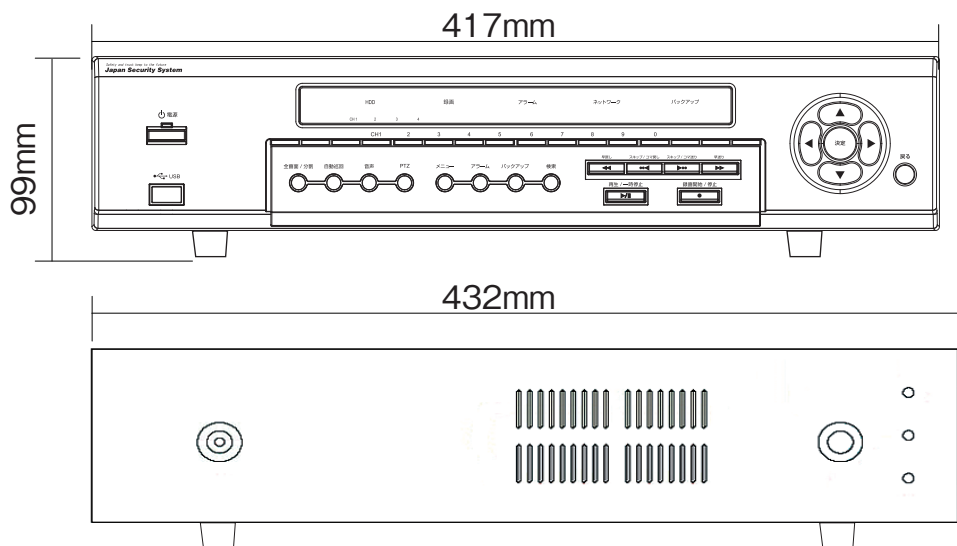

外形寸法図

仕様

操作	全面パネル、赤外線リモコン、マウス
最高解像度	1920(H)×1080(V)
記録方式	H.264
映像入力	8CH(HD-SDI)
映像出力	HDMI×1/VGA信号×1 ※モニタ(HDMI/VGA) ケーブル別売
録画画質設定	5段階で選択可能
内蔵HDD	RD-4060:2TB / RD-4061:4TB
バックアップ	USBフラッシュメモリー ※別売 /外部HDD/ネットワーク
ネットワーク機能	ライブ監視、データ検索・再生、バックアップ、PTZカメラコントロール、遠隔設定、遠隔ソフトウェアアップグレード
アラーム入出力	8入力/2出力(NO/NC)
音声入出力(RVA)	8入力(RCA)/1出力(RCA)
動作可能周囲温度	5度～40度
外形寸法	約432(幅)×98(高)×430(奥)mm
消費電力	約36W
電源供給	DC12V 5A (付属品ACアダプターを使用)

株式会社 アルコム		
DRAWING NO.		TITLE
ISSUED	SCALE $\frac{1}{1}$	MODEL RD-4060/4061
MATERIAL		
DESIGNED	CHECKED	APPROVED