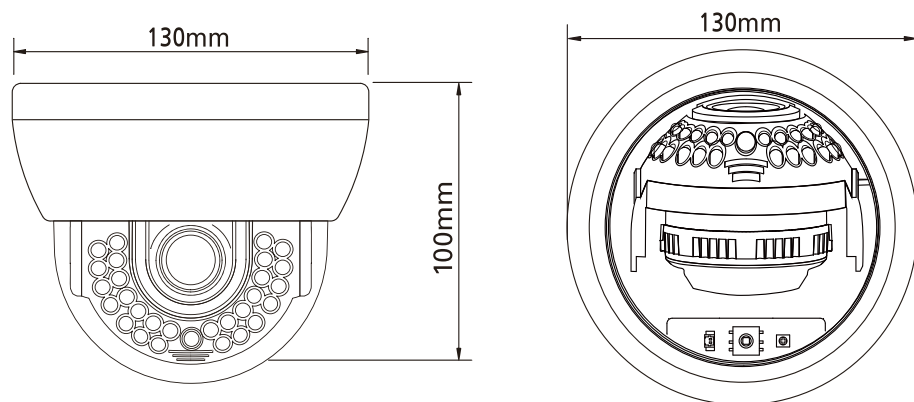

RD-4240 耐衝撃防滴型52万画素WDR赤外線ドームカメラ

外形寸法図

仕様

イメージセンサー	1/3インチカラー Panasonic 960H CCD
解像度	カラー:650TVライン/白黒:700TVライン
画素数	52万画素
撮影範囲	f=2.8mm:水平約93度 上下約73.7度 f=12mm:水平約28.7度 上下約21.2度
動作可能周囲温度	0~+60度
最低照度	0.001Lux(赤外線照射時:0Lux)
重量	約610g
レンズ	f=2.8~12mm
赤外線照射距離	最大約30m(屋内最大約50m)
外形寸法	約130(幅)×約100mm(高)
電源	DC12V
消費電流	通常約120mA(赤外線照射時500mA)
逆光補正機能	有り(WDR機能)
フリッカレス機能	有り

株式会社 アルコム

DRAWING NO.		TITLE
ISSUED	SCALE 1/1	MODEL RD-4240
MATERIAL		
DESIGNED	CHECKED	APPROVED