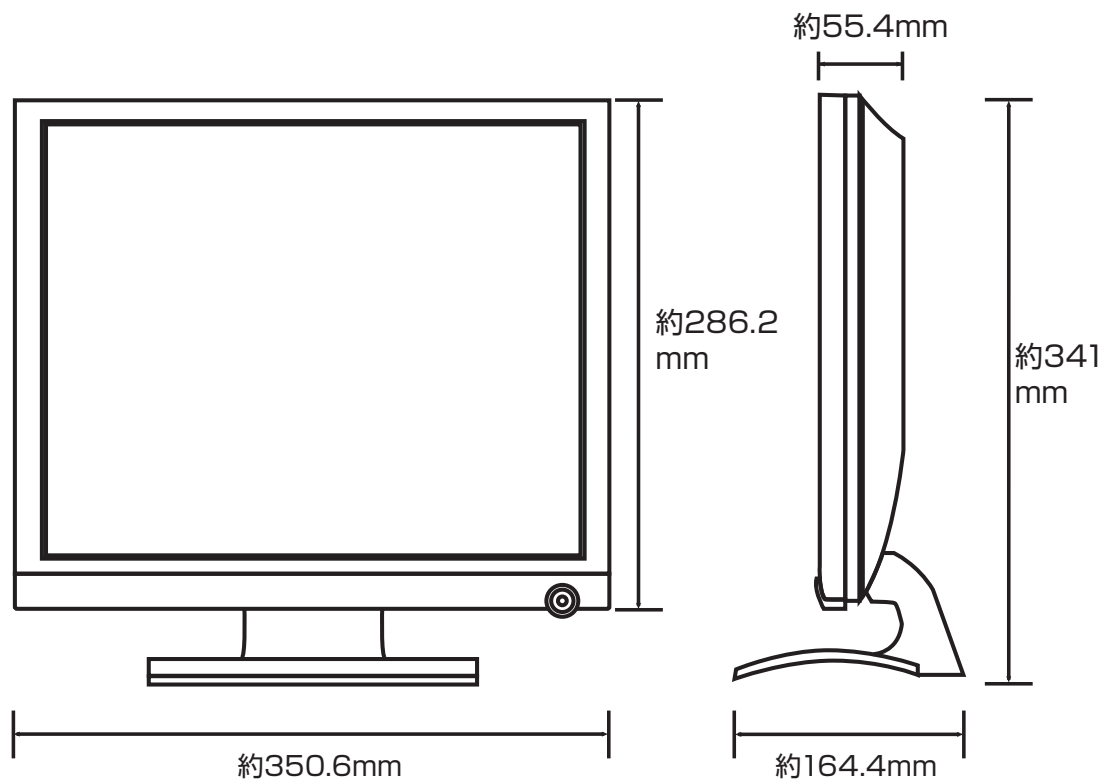

RD-4665 HDMI対応 CCTV LCD 15インチ監視用モニター

承認図

仕様

サイズ	15V型
解像度	1024×768
輝度	250cd/m ²
消費電力	最大18W
外形寸法	幅351×高さ341×奥行165mm
電源	DC12V AC100~240 50/60Hz
入力端子	映像入力(BNC)×1、音声入力(RCA)×2、 PCオーディオ×1、VGA×1、HDMI×2
出力端子	映像出力(BNC)×1
付属品	取扱説明書、電源アダプタ×1、電源コード×1、 VGAケーブル×1、BNCコネクタ×1

株式会社 アルコム

DRAWING NO.		TITLE	
ISSUED	SCALE	MODEL RD-4665	
MATERIAL			
DESIGNED	CHECKED	APPROVED	