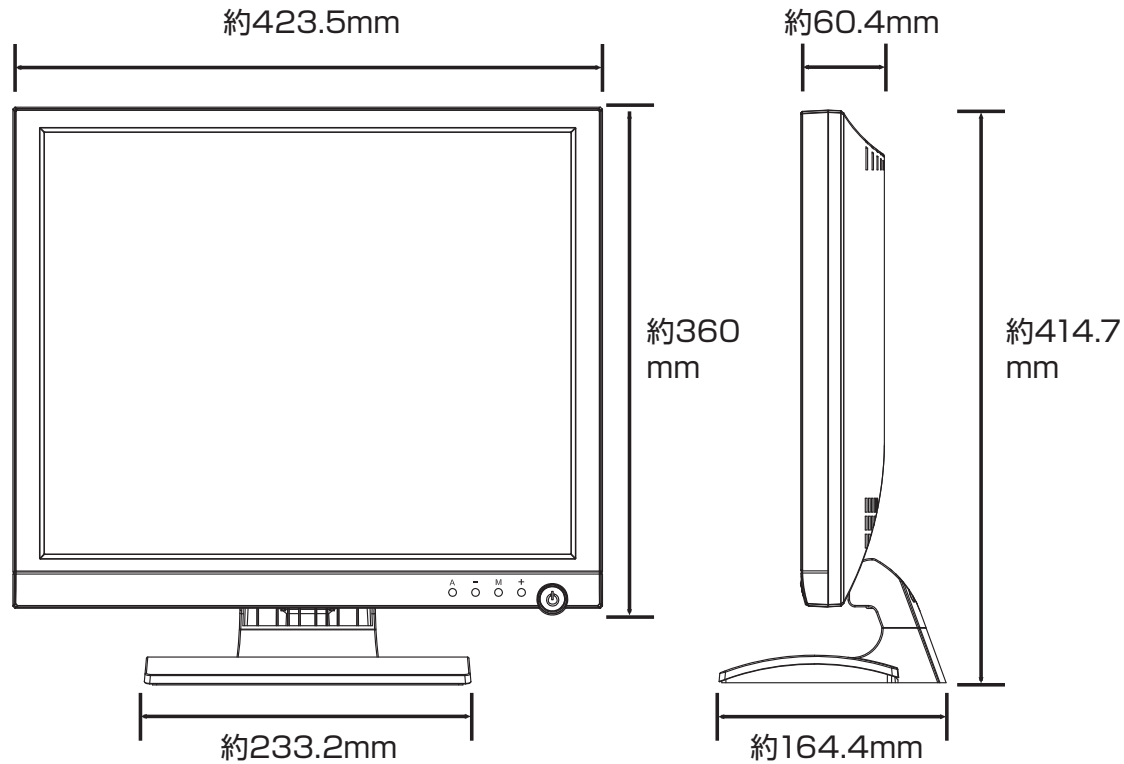

RD-4669 HDMI対応 CCTV LCD 19インチ監視用モニター

承認図

仕様

サイズ	19V型
解像度	1280×1024
輝度	300cd/m ²
消費電力	最大25W
外形寸法	幅424×高さ415×奥行165mm
電源	DC12V AC100~240 50/60Hz
入力端子	映像入力 (BNC) ×1、音声入力(RCA)×2、PCオーディオ×1、VGA×1、HDMI×2
出力端子	映像出力 (BNC) ×1
付属品	取扱説明書、電源アダプタ×1、電源コード×1、VGAケーブル×1、BNCコネクタ×1

株式会社 アルコム

DRAWING NO.		TITLE
ISSUED	SCALE $\frac{1}{1}$	MODEL RD-4669
MATERIAL		
DESIGNED	CHECKED	APPROVED