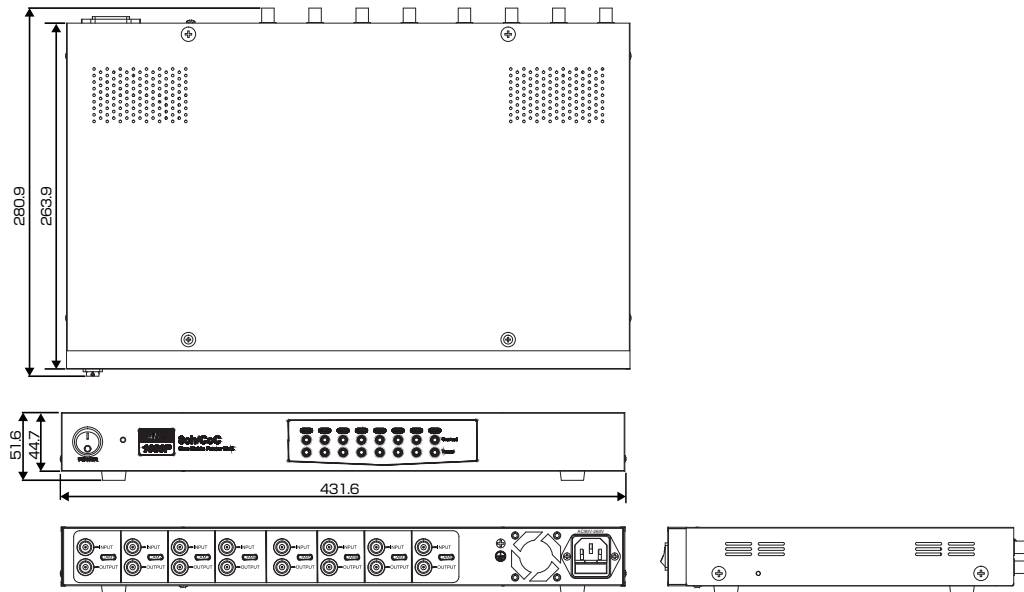

# RD-CA258/259 AHD2.0ワンケーブルカメラシステム電源ユニット

## 承認図

RD-CA258

RD-CA259

## 仕様

型番	RD-CA258	RD-CA259
映像入力	4ch	8ch
	AHD1080P / 720P	
映像出力	4ch	8ch
カメラ電源供給方式	電源重畳方式	
電源	AC100V±10% 50Hz-60Hz	
消費電力	40W	80W
動作湿度	-10~50℃	
外形寸法	約288 (D) × 216 (W) × 51.8 (H)	約281 (D) × 431 (W) × 51.6 (H)
重量	2400g	4200g
配線距離	3C-2V=~200m	5C-FB=~300m