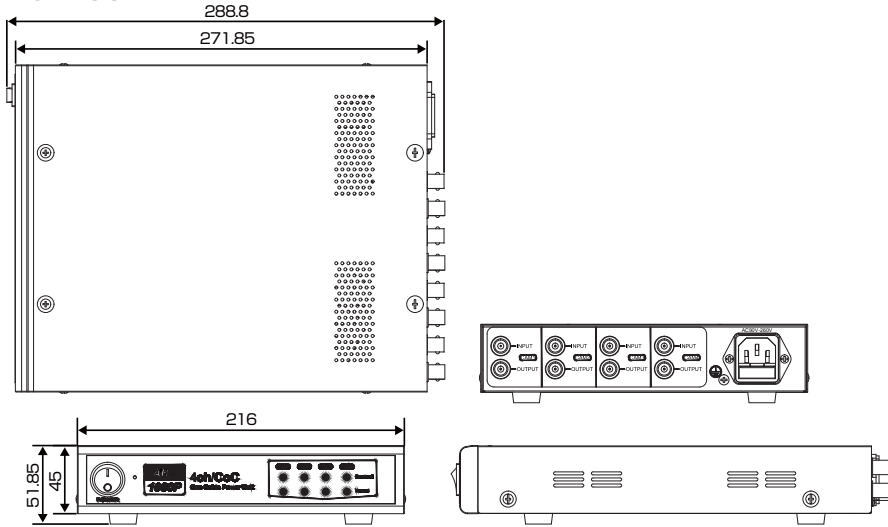

# RD-CA258/259 AHD2.0ワンケーブルカメラシステム電源ユニット

## 承認図

RD-CA258

RD-CA259

## 仕様

型番	RD-CA258	RD-CA259
映像入力	4ch	8ch
	AHD1080P / 720P	
映像出力	4ch	8ch
カメラ電源供給方式	電源重畳方式	
電源	AC100V±10% 50Hz-60Hz	
消費電力	40W	80W
動作湿度	-10~50℃	
外形寸法	約288 (D) × 216 (W) × 51.8 (H)	約281 (D) × 431 (W) × 51.6 (H)
重量	2400g	4200g
配線距離	3C-2V=~200m	5C-FB=~300m