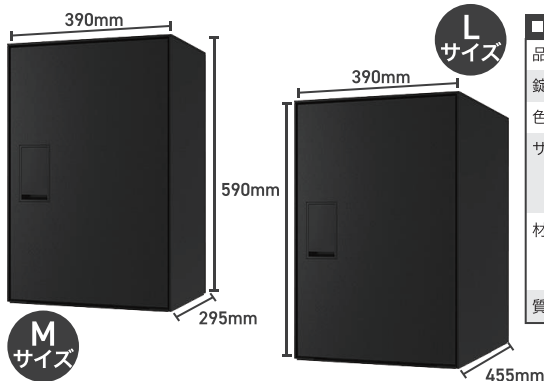

宅配ボックス Mサイズ / Lサイズ 型番: KS-TL05RAC-P295-BK / KS-TL05RAC-P455-BK

■製品仕様		
品番	KS-TL05RAC-P295-BK	KS-TL05RAC-P455-BK
錠前	シリンダー錠	シリンダー錠
色	ブラック	ブラック
サイズ	390×590×295mm(W×H×D) 受取可能な最大サイズ 309×518×203mm(W×H×D)	390×590×455mm(W×H×D) 受取可能な最大サイズ 309×518×363mm(W×H×D)
材質	本体・・・外側/ASA樹脂、 内側/PP樹脂、 扉・・・ASA樹脂	本体・・・外側/ASA樹脂、 内側/PP樹脂、 扉・・・ASA樹脂
質量	7.5kg	11kg

受取可能 最大サイズ	Mサイズ Lサイズ	W:309mm / H:518mm / D:203mm W:309mm / H:518mm / D:363mm
---------------	--------------	--

宅配ボックス Mサイズ用幅木 / Lサイズ用幅木 型番: KS-TL05-FH115-M-BK / KS-TL05-FH115-L-BK

※レンガは付属しません。

■製品仕様		
品番	KS-TL05-FH115-M-BK	KS-TL05-FH115-L-BK
色	ブラック	ブラック
サイズ	390×116.6×295mm(W×H×D)	390×116.6×455mm(W×H×D)
仕上	粉体塗装	粉体塗装
材質	スチール	スチール
質量	2.6kg	3.3kg